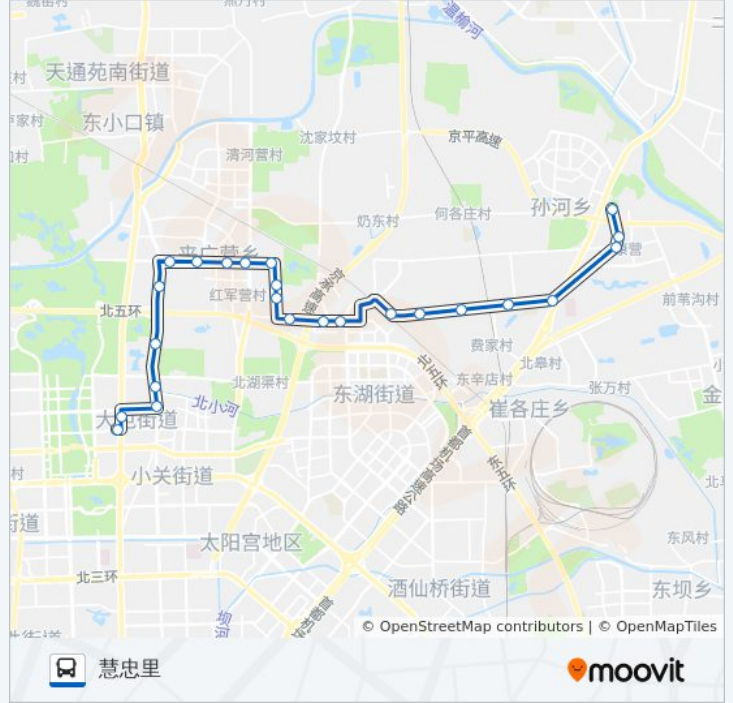

公交415的信息

方向: 孙河东站

站点数量: 22

行车时间: 61 分

途经站点:

方向: 慧忠里

24 站

[查看时间表](#)

孙河东站

康营小区西街北口(临时站)

康营小区西口(临时站)

京顺路口

马南里

崔各庄

善各庄

善各庄西站

北卫新园

红军营南路西口

公交415的时间表

往慧忠里方向的时间表

星期一	05:30 - 22:00
星期二	05:30 - 22:00
星期三	05:30 - 22:00
星期四	05:30 - 22:00
星期五	05:30 - 22:00
星期六	05:30 - 22:00
星期日	05:30 - 22:00

公交415的信息

方向: 慧忠里

站点数量: 24

行车时间: 65 分

途经站点:

北苑
辛店村
北苑路大屯北站
地铁大屯路东站
大屯南
慧忠里

你可以在moovitapp.com下载公交415的PDF时间表和线路图。使用[Moovit应用程序](#)查询北京的实时公交、列车时刻表以及公共交通出行指南。

[关于Moovit](#) · [MaaS解决方案](#) · [城市列表](#) · [Moovit社区](#)

© 2024 Moovit - 保留所有权利