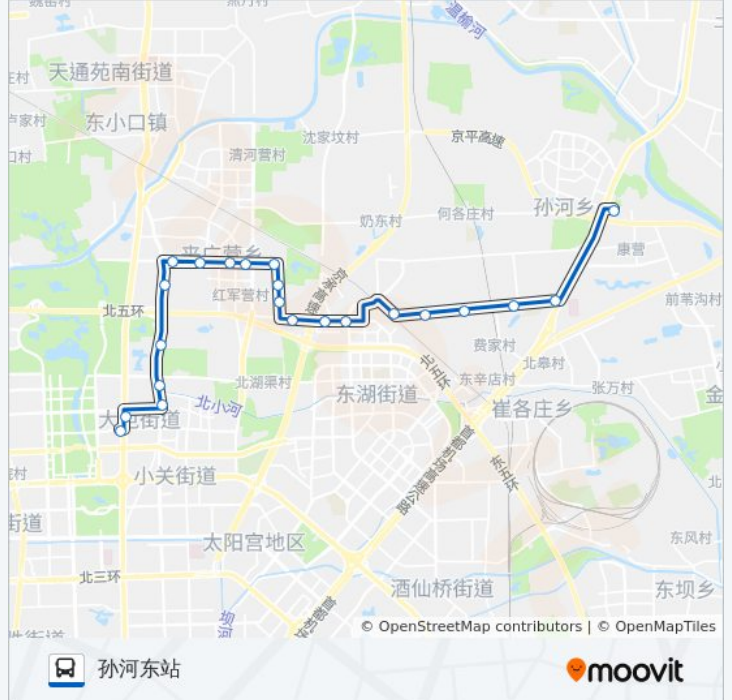

🗉 415

孙河东站

下载App

公交415(孙河东站)共有2条行车路线。工作日的服务时间为：

(1) 孙河东站: 05:30 - 22:00(2) 慧忠里: 05:30 - 22:00

使用Moovit找到公交415离你最近的站点，以及公交415下车班的到站时间。

方向: 孙河东站

22 站

[查看时间表](#)

- 慧忠里
- 大屯南
- 地铁大屯路东站
- 北苑路大屯北站
- 辛店村
- 北苑
- 红军营南路西口
- 北卫新园
- 赢秋苑
- 北京青年城
- 勇士营
- 朝来农艺园
- 顾家庄
- 来广营西桥
- 来广营西桥东
- 来广营路口西
- 善各庄西站
- 善各庄
- 崔各庄
- 马南里
- 京顺路口
- 孙河东站

公交415的时间表

往孙河东站方向的时间表

星期一	05:30 - 22:00
星期二	05:30 - 22:00
星期三	05:30 - 22:00
星期四	05:30 - 22:00
星期五	05:30 - 22:00
星期六	05:30 - 22:00
星期日	05:30 - 22:00

公交415的信息

方向: 孙河东站

站点数量: 22

行车时间: 61 分

途经站点:

方向: 慧忠里

24 站

[查看时间表](#)

孙河东站

康营小区西街北口(临时站)

康营小区西口(临时站)

京顺路口

马南里

崔各庄

善各庄

善各庄西站