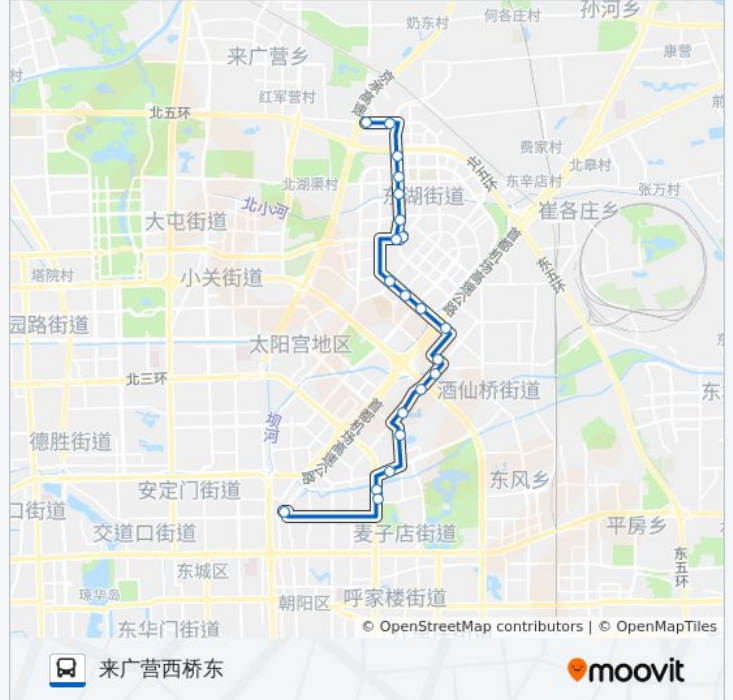

416

东直门枢纽站

下载App

公交416((东直门枢纽站))共有2条行车路线。工作日的服务时间为：

(1) 东直门枢纽站: 05:30 - 22:00(2) 来广营西桥东: 05:30 - 22:00

使用Moovit找到公交416离你最近的站点，以及公交416下车班的到站时间。

方向: 东直门枢纽站

21 站

公交416的信息

方向: 东直门枢纽站

站点数量: 21

行车时间: 51 分

途经站点:

方向: 来广营西桥东

21 站

[查看时间表](#)

- 东直门枢纽站
- 亮马桥
- 燕莎桥南
- 燕莎桥东
- 莱太花卉
- 五里沟
- 肖君庙
- 四得公园
- 四得公园北
- 丽都饭店
- 望京医院
- 花家地北里
- 花家地西里
- 南湖南路北口
- 湖光中街东口
- 侯庄路口南
- 望京花园西区
- 利泽中街西口

公交416的时间表

往来广营西桥东方向的时间表

星期一	05:30 - 22:00
星期二	05:30 - 22:00
星期三	05:30 - 22:00
星期四	05:30 - 22:00
星期五	05:30 - 22:00
星期六	05:30 - 22:00
星期日	05:30 - 22:00

公交416的信息

方向: 来广营西桥东

站点数量: 21

行车时间: 48 分

途经站点:

广顺桥南

来广营路口西

来广营西桥东