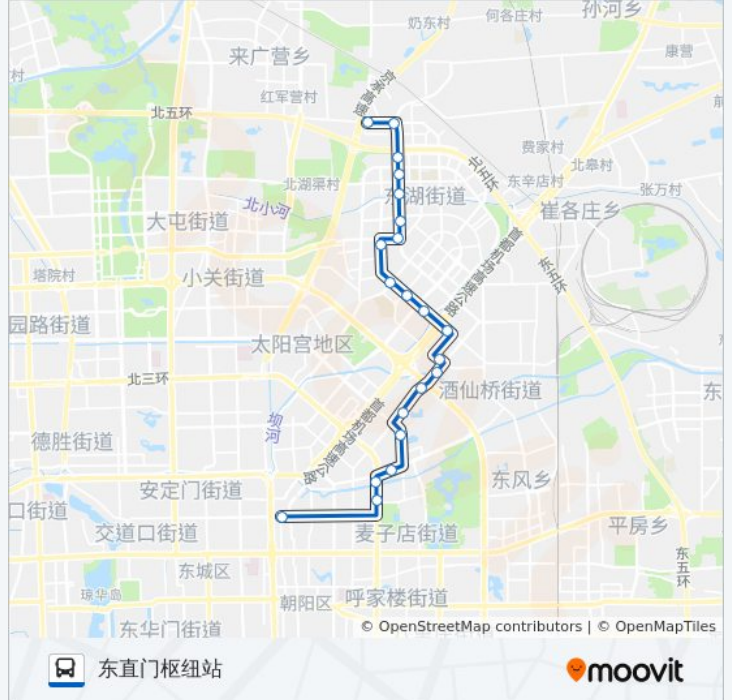

[查看时间表](#)

来广营西桥东
来广营路口西
广顺桥南
利泽中街西口
望京花园西区
侯庄路口南
湖光中街东口
南湖南路北口
花家地西里
花家地北里
望京医院
丽都饭店
四得公园北
四得公园
肖君庙
五里沟
莱太花卉
燕莎桥东
燕莎桥南(三环辅)
亮马桥
东直门

公交416的时间表

往东直门枢纽站方向的时间表

星期一	05:30 - 22:00
星期二	05:30 - 22:00
星期三	05:30 - 22:00
星期四	05:30 - 22:00
星期五	05:30 - 22:00
星期六	05:30 - 22:00
星期日	05:30 - 22:00

公交416的信息

方向: 东直门枢纽站

站点数量: 21

行车时间: 51 分

途经站点:

方向: 来广营西桥东

21 站

[查看时间表](#)

- 东直门枢纽站
- 亮马桥
- 燕莎桥南
- 燕莎桥东
- 莱太花卉
- 五里沟
- 肖君庙
- 四得公园
- 四得公园北
- 丽都饭店
- 望京医院
- 花家地北里
- 花家地西里
- 南湖南路北口
- 湖光中街东口
- 侯庄路口南
- 望京花园西区
- 利泽中街西口

公交416的时间表

往来广营西桥东方向的时间表

星期一	05:30 - 22:00
星期二	05:30 - 22:00
星期三	05:30 - 22:00
星期四	05:30 - 22:00
星期五	05:30 - 22:00
星期六	05:30 - 22:00
星期日	05:30 - 22:00

公交416的信息

方向: 来广营西桥东

站点数量: 21

行车时间: 48 分

途经站点:

广顺桥南

来广营路口西

来广营西桥东