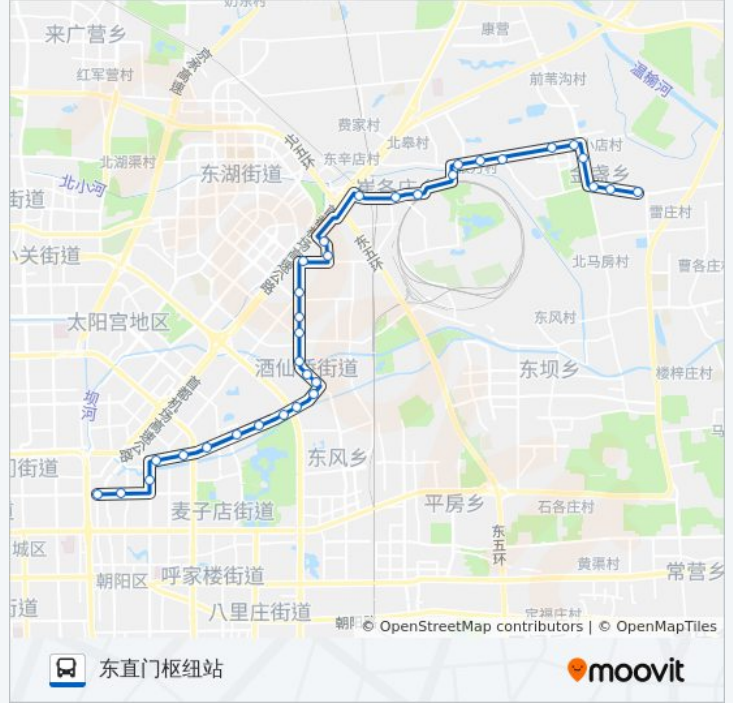

[查看时间表](#)

金盏  
金盏卫生院  
长店路口东  
小店路口  
长店小区东口  
蟹岛度假村南门  
蟹岛度假村  
张万坟  
京旺家园一区  
黑桥  
南皋  
南皋西站  
草场地  
望京公园  
彩虹路  
大山子路口东  
王爷坟  
陈各庄  
将台路口北  
酒仙桥  
酒仙桥南  
酒仙桥中心小学

公交418的时间表

往东直门枢纽站方向的时间表

星期一	05:00 - 22:30
星期二	05:00 - 22:30
星期三	05:00 - 22:30
星期四	05:00 - 22:30
星期五	05:00 - 22:30
星期六	05:00 - 22:30
星期日	05:00 - 22:30

公交418的信息

方向: 东直门枢纽站

站点数量: 33

行车时间: 77 分

途经站点:

- 酒仙桥市场
- 东风桥东
- 朝阳公园北门
- 安家楼东
- 安家楼
- 燕莎桥东
- 燕莎桥西
- 新源南路西口
- 塔园村
- 春秀路
- 东直门

**方向: 金盏**

33 站

[查看时间表](#)

- 东直门
- 春秀路
- 塔园村
- 新源南路西口
- 燕莎桥西
- 燕莎桥东
- 安家楼
- 安家楼东
- 朝阳公园北门
- 东风桥东
- 酒仙桥商场
- 酒仙桥中心小学
- 酒仙桥南
- 酒仙桥
- 将台路口北
- 陈各庄
- 王爷坟
- 大山子路口东

**公交418的时间表**

往金盏方向的时间表

星期一	05:30 - 23:30
星期二	05:30 - 23:30
星期三	05:30 - 23:30
星期四	05:30 - 23:30
星期五	05:30 - 23:30
星期六	05:30 - 23:30
星期日	05:30 - 23:30

**公交418的信息**

方向: 金盏

站点数量: 33

行车时间: 75 分

途经站点:

彩虹路

望京公园

草场地