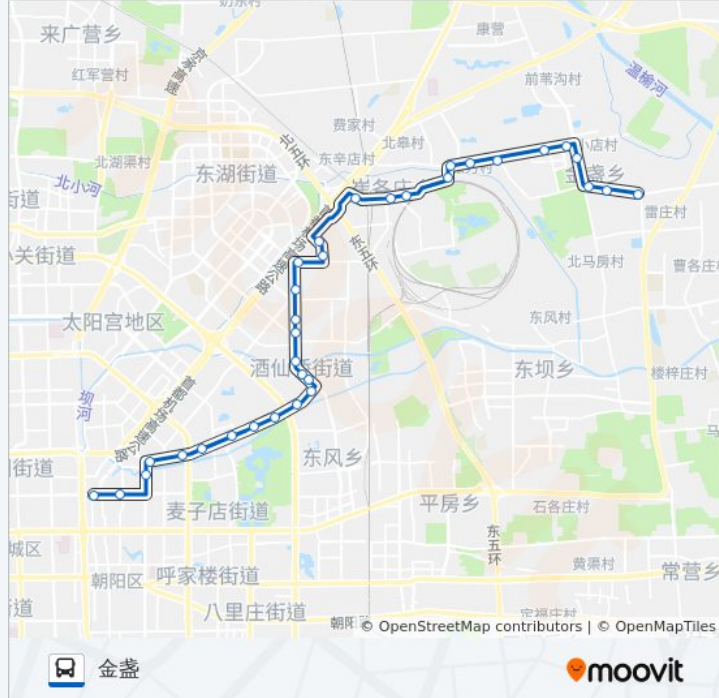

彩虹路

望京公园

草场地

南皋西站

南皋

黑桥

京旺家园一区

张万坟

蟹岛度假村

蟹岛度假村南门

长店小区东口

小店路口

长店路口东

金盏卫生院

金盏

你可以在moovitapp.com下载公交418的PDF时间表和线路图。使用[Moovit应用程序](#)查询北京的实时公交、列车时刻表以及公共交通出行指南。

[关于Moovit](#) · [MaaS解决方案](#) · [城市列表](#) · [Moovit社区](#)

© 2023 Moovit - 版权所有

查看实时到站时间