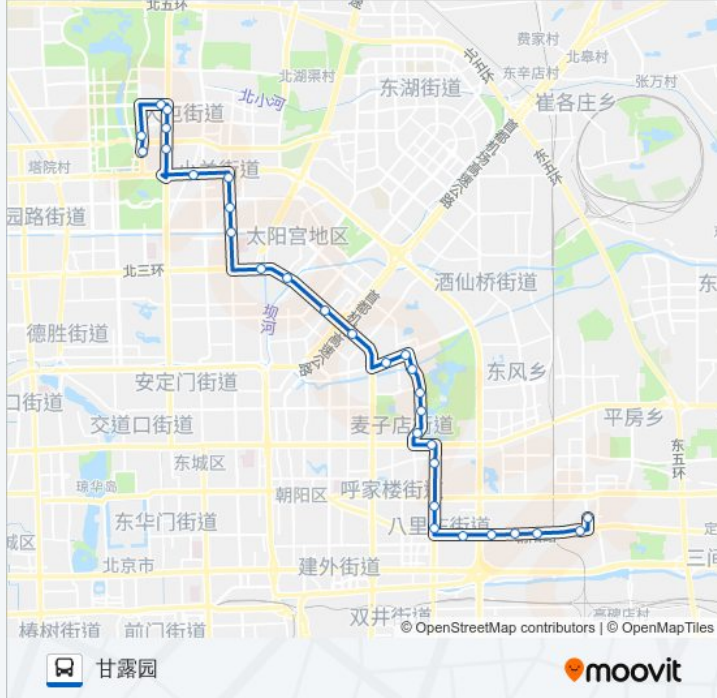

公交419的信息

方向: 国家体育场东

站点数量: 30

行车时间: 80 分

途经站点:

惠新东桥南
 安慧桥东
 安慧桥北
 炎黄艺术馆
 大屯南
 豹房
 北辰东路
 国家体育场东公交场站

方向: 甘露园

30 站
[查看时间表](#)

公交419的信息

方向: 甘露园
 站点数量: 30
 行车时间: 77 分
 途经站点:

朝阳公园西门

景园

甜水园街北口

甜水园北里

金台路口南

红庙路口北

英家坟

慈云寺

东八里庄

十里堡(朝阳路)

青年路南口

甘露园

你可以在moovitapp.com下载公交419的PDF时间表和线路图。使用[Moovit应用程序](#)查询北京的实时公交、列车时刻表以及公共交通出行指南。

[关于Moovit](#) · [MaaS解决方案](#) · [城市列表](#) · [Moovit社区](#)

© 2024 Moovit - 保留所有权利

查看实时到站时间