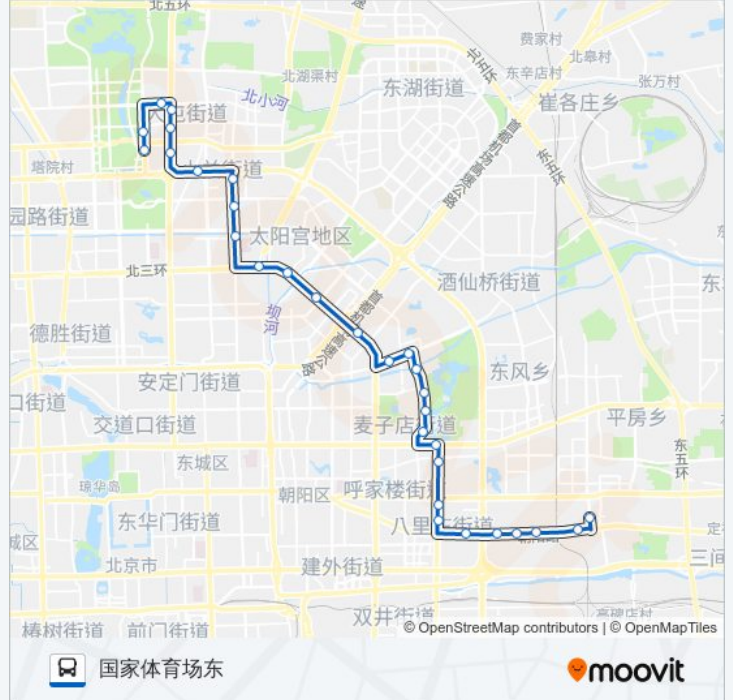

[查看时间表](#)

- 甘露园
- 青年路南口
- 十里堡(西行)
- 东八里庄
- 慈云寺
- 英家坟
- 红庙路口北
- 金台路口南
- 甜水园北里
- 甜水园街北口
- 景园
- 朝阳公园西门
- 枣营北里
- 枣营路北口
- 安家楼
- 燕莎桥东
- 三元桥(三环)
- 静安庄
- 西坝河
- 太阳宫桥(西行)
- 中日医院
- 对外经贸大学

公交419的时间表

往国家体育场东方向的时间表

星期一	05:30 - 21:30
星期二	05:30 - 21:30
星期三	05:30 - 21:30
星期四	05:30 - 21:30
星期五	05:30 - 21:30
星期六	05:30 - 21:30
星期日	05:30 - 21:30

公交419的信息

方向: 国家体育场东

站点数量: 30

行车时间: 80 分

途经站点:

惠新东桥南
 安慧桥东
 安慧桥北
 炎黄艺术馆
 大屯南
 豹房
 北辰东路
 国家体育场东公交场站

方向: 甘露园

30 站
[查看时间表](#)

国家体育场东公交场站
 北辰东路
 豹房
 大屯南
 炎黄艺术馆
 安慧桥北
 安慧桥东
 惠新东桥南
 对外经贸大学
 中日医院
 太阳宫桥(东行)
 西坝河
 静安庄
 三元桥(三环)
 燕莎桥东
 安家楼
 枣营路北口
 枣营北里

公交419的时间表

往甘露园方向的时间表

星期一	06:10 - 22:40
星期二	06:10 - 22:40
星期三	06:10 - 22:40
星期四	06:10 - 22:40
星期五	06:10 - 22:40
星期六	06:10 - 22:40
星期日	06:10 - 22:40

公交419的信息

方向: 甘露园
 站点数量: 30
 行车时间: 77 分
 途经站点:

朝阳公园西门

景园

甜水园街北口

甜水园北里

金台路口南

红庙路口北