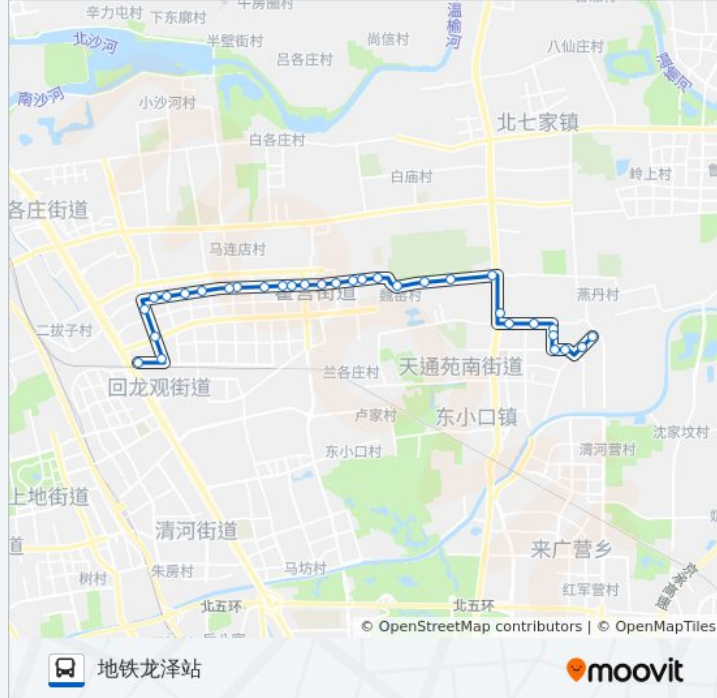

## 公交428的信息

方向: 地铁龙泽站

站点数量: 32

行车时间: 61 分

途经站点:

龙锦苑四区

马连店南口

龙禧苑三区北门

龙禧苑三区路口西

回龙观公交场站

风雅园北

三合庄园

龙华园

龙华园南区

地铁龙泽站

### 方向: 天通北苑

32 站

[查看时间表](#)

地铁龙泽站

龙华园南区

龙华园

三合庄园

风雅园北