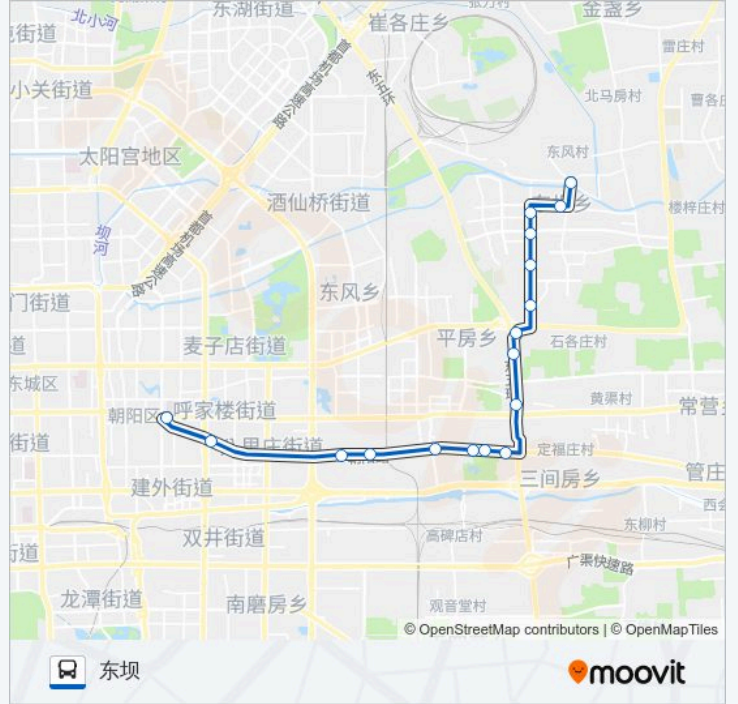

大黄庄桥西

白家楼

平房路

平房东口

东坝中路南口

东坝中路

北京奥林匹克花园

奥林匹克花园东门

铁十六局

东坝

公交433的时间表

往东坝方向的时间表

星期一	06:00 - 22:00
星期二	06:00 - 22:00
星期三	06:00 - 22:00
星期四	06:00 - 22:00
星期五	06:00 - 22:00
星期六	06:00 - 22:00
星期日	06:00 - 22:00

公交433的信息

方向: 东坝

站点数量: 17

行车时间: 48 分

途经站点:

方向: 东大桥公交场站

17 站

[查看时间表](#)

- 东坝
- 铁十六局
- 奥林匹克花园东门
- 北京奥林匹克花园
- 东坝中路
- 东坝中路南口
- 平房东口
- 平房路
- 白家楼
- 大黄庄桥西
- 朝阳路高井
- 民航医院
- 太平庄
- 十里堡(西行)
- 东八里庄
- 呼家楼东
- 东大桥公交场站

公交433的时间表

往东大桥公交场站方向的时间表

星期一	05:30 - 20:30
星期二	05:30 - 20:30
星期三	05:30 - 20:30
星期四	05:30 - 20:30
星期五	05:30 - 20:30
星期六	05:30 - 20:30
星期日	05:30 - 20:30

公交433的信息

方向: 东大桥公交场站

站点数量: 17

行车时间: 51 分

途经站点:

你可以在moovitapp.com下载公交433的PDF时间表和线路图。使用Moovit应用程序查询北京的实时公交、列车时刻表以及公共交通出行指南。