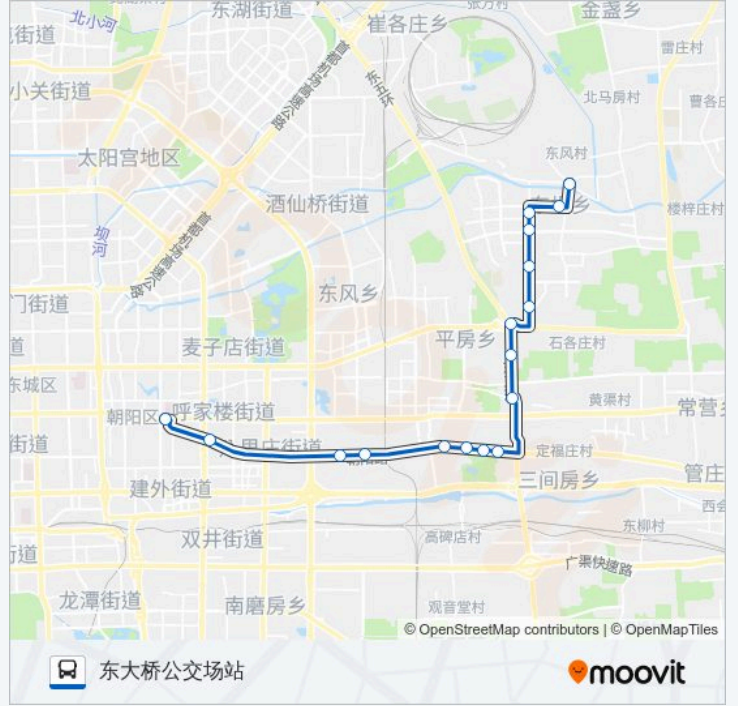

铁十六局

东坝

公交433的时间表

往东坝方向的时间表

星期一	06:00 - 22:00
星期二	06:00 - 22:00
星期三	06:00 - 22:00
星期四	06:00 - 22:00
星期五	06:00 - 22:00
星期六	06:00 - 22:00
星期日	06:00 - 22:00

公交433的信息

方向: 东坝

站点数量: 17

行车时间: 48 分

途经站点:

方向: 东大桥公交场站

17 站

[查看时间表](#)

- 东坝
- 铁十六局
- 奥林匹克花园东门
- 北京奥林匹克花园
- 东坝中路
- 东坝中路南口
- 平房东口
- 平房路
- 白家楼
- 大黄庄桥西
- 朝阳路高井
- 民航医院
- 太平庄
- 十里堡(西行)
- 东八里庄
- 呼家楼东
- 东大桥公交场站

公交433的时间表

往东大桥公交场站方向的时间表

星期一	05:30 - 20:30
星期二	05:30 - 20:30
星期三	05:30 - 20:30
星期四	05:30 - 20:30
星期五	05:30 - 20:30
星期六	05:30 - 20:30
星期日	05:30 - 20:30

公交433的信息

方向: 东大桥公交场站

站点数量: 17

行车时间: 51 分

途经站点:

你可以在moovitapp.com下载公交433的PDF时间表和线路图。使用Moovit应用程序查询北京的实时公交、列车时刻表以及公共交通出行指南。

© 2024 Moovit - 保留所有权利