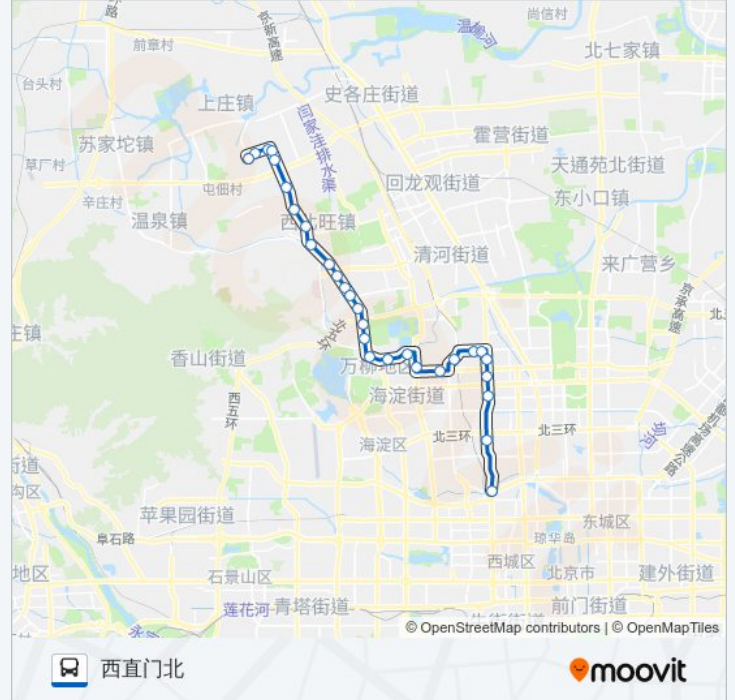

[查看时间表](#)

- 西直门北
- 地铁西直门站
- 北京交大东门
- 蓟门桥
- 北京航空航天大学
- 成府路口南
- 学院路北口
- 六道口
- 北京林业大学
- 清华东路西口
- 清华园
- 中关村北站
- 圆明园南门
- 颐和园路东口
- 西苑
- 骚子营
- 小清河
- 肖家河
- 中国农业大学西校区
- 梅园
- 农大路北口
- 圆清路南口

公交438的时间表

往永丰公交场站方向的时间表

方向: 西直门北

29 站
[查看时间表](#)

永丰公交场站
 丰润中路
 大牛坊南口
 永丰中路
 皇后店西
 丰滢路口南
 赵庄村
 百望新城
 西北旺东村
 圆清路南口
 农大路北口
 梅园
 中国农业大学西校区
 肖家河
 小清河
 骚子营
 西苑枢纽站
 颐和园路东口

公交438的时间表

往西直门北方向的时间表

星期一	05:30 - 21:00
星期二	05:30 - 21:00
星期三	05:30 - 21:00
星期四	05:30 - 21:00
星期五	05:30 - 21:00
星期六	05:30 - 21:00
星期日	05:30 - 21:00

公交438的信息

方向: 西直门北
 站点数量: 29
 行车时间: 90 分
 途经站点:

圆明园南门

中关村北站

清华园

清华东路西口

北京林业大学

六道口

学院路北口

成府路口南

北京航空航天大学

蓟门桥南

西直门北

你可以在moovitapp.com下载公交438的PDF时间表和线路图。使用Moovit应用程序查询北京的实时公交、列车时刻表以及公共交通出行指南。

© 2024 Moovit - 保留所有权利