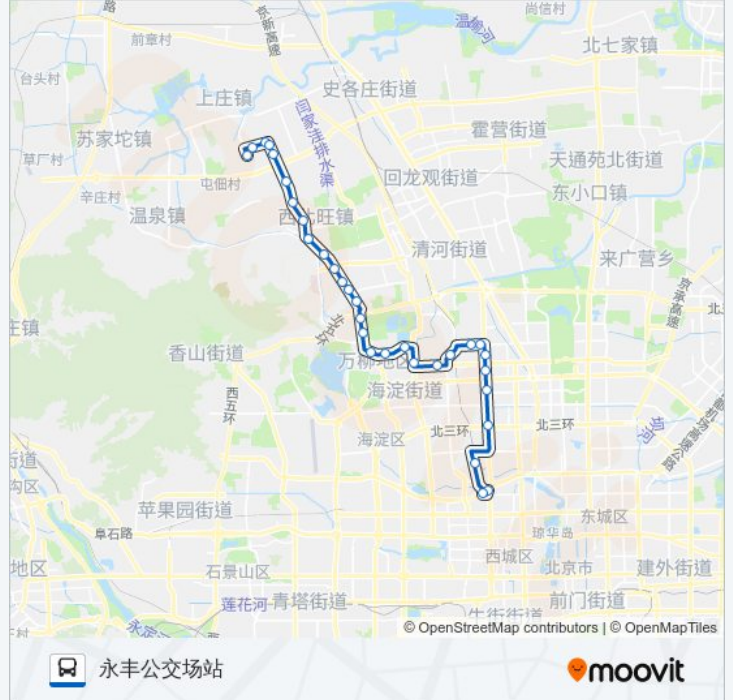

[查看时间表](#)

- 西直门北
- 地铁西直门站
- 北京交大东门
- 蓟门桥
- 北京航空航天大学
- 成府路口南
- 学院路北口
- 六道口
- 北京林业大学
- 清华东路西口
- 清华园
- 中关村北站
- 圆明园南门
- 颐和园路东口
- 西苑
- 骚子营
- 小清河
- 肖家河
- 中国农业大学西校区
- 梅园
- 农大路北口
- 圆清路南口

公交438的时间表

往永丰公交场站方向的时间表

星期一	06:00 - 22:00
星期二	06:00 - 22:00
星期三	06:00 - 22:00
星期四	06:00 - 22:00
星期五	06:00 - 22:00
星期六	06:00 - 22:00
星期日	06:00 - 22:00

公交438的信息

方向: 永丰公交场站

站点数量: 31

行车时间: 98 分

途经站点:

西北旺东村
 百望新城
 赵庄村
 圆清路北口
 皇后店西
 永丰中路
 大牛坊南口
 丰润中路
 永丰公交场站

方向: 西直门北

29 站
[查看时间表](#)

永丰公交场站
 丰润中路
 大牛坊南口
 永丰中路
 皇后店西
 丰滢路口南
 赵庄村
 百望新城
 西北旺东村
 圆清路南口
 农大路北口
 梅园
 中国农业大学西校区
 肖家河
 小清河
 骚子营
 西苑枢纽站
 颐和园路东口

公交438的时间表

往西直门北方向的时间表

星期一	05:30 - 21:00
星期二	05:30 - 21:00
星期三	05:30 - 21:00
星期四	05:30 - 21:00
星期五	05:30 - 21:00
星期六	05:30 - 21:00
星期日	05:30 - 21:00

公交438的信息

方向: 西直门北
 站点数量: 29
 行车时间: 90 分
 途经站点:

圆明园南门

中关村北站

清华园

清华东路西口

北京林业大学

六道口