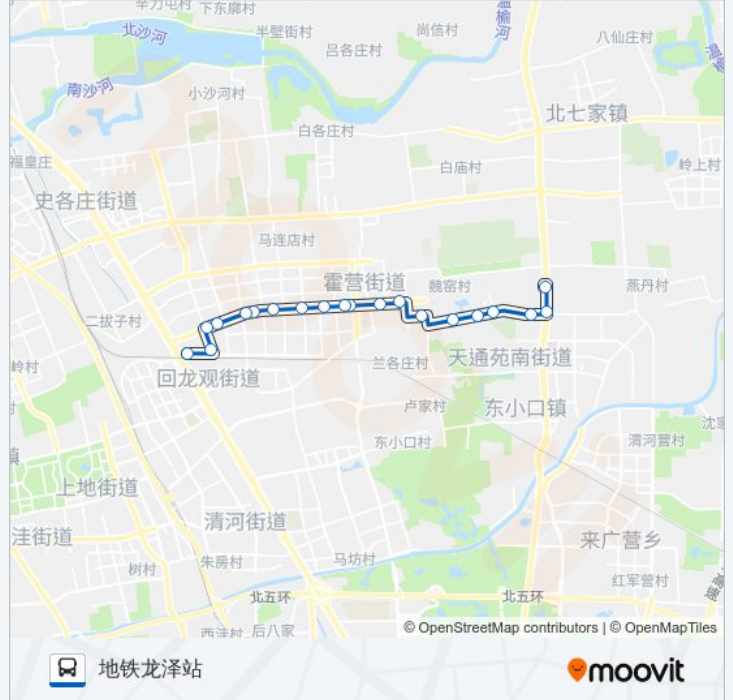

天鑫家园

华龙苑北里北门

地铁回龙观东大街站

和谐家园

矩阵小区

龙跃苑一区路口东

体育公园北门

龙腾苑一区路口西

回龙观西大街

龙华园东区

龙华园

公交441的时间表

往地铁龙泽站方向的时间表

星期一	05:00 - 22:10
星期二	05:00 - 22:10
星期三	05:00 - 22:10
星期四	05:00 - 22:10
星期五	05:00 - 22:10
星期六	05:00 - 22:10
星期日	05:00 - 22:10

公交441的信息

方向: 地铁龙泽站

站点数量: 20

行车时间: 41 分

途经站点:

龙华园南区

地铁龙泽站

你可以在moovitapp.com下载公交441的PDF时间表和线路图。使用[Moovit应用程序](#)查询北京的实时公交、列车时刻表以及公共交通出行指南。

[关于Moovit](#) · [MaaS解决方案](#) · [城市列表](#) · [Moovit社区](#)

© 2024 Moovit - 保留所有权利

查看实时到站时间