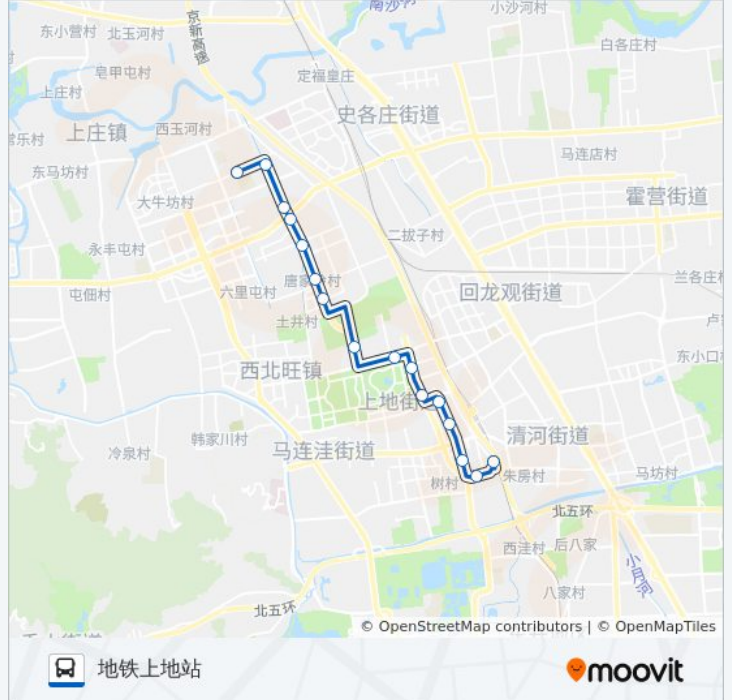

[查看时间表](#)

皇后店

皇后店东站

小牛坊

航天城北站

航天城

航天城南站

唐家岭新城

土井东

东北旺北

软件园广场

软件园东站

上地七街

上地五街

上地西里

上地南路

途经站点: