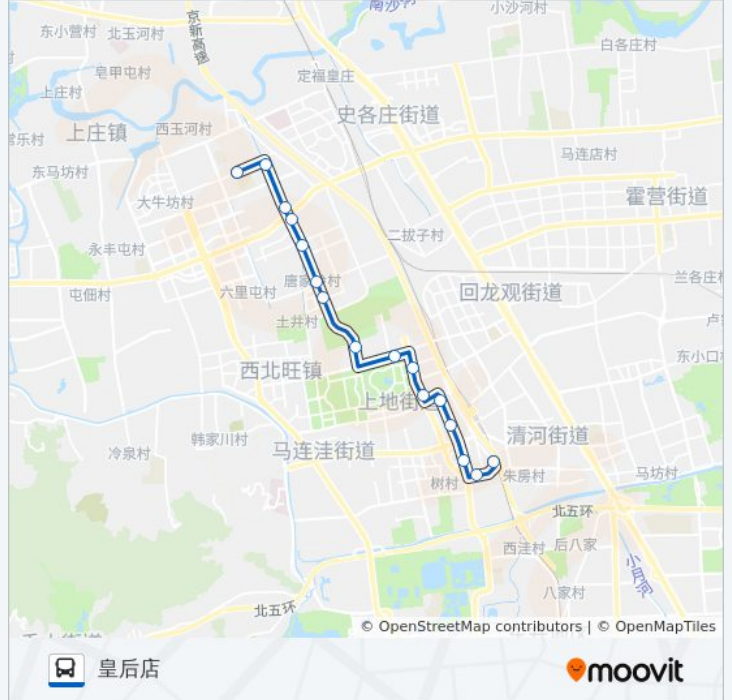

途经站点:

## 方向: 皇后店

16 站

[查看时间表](#)

地铁上地站  
 上地南路  
 上地西里  
 上地五街  
 上地七街  
 软件园东站  
 软件园广场  
 东北旺北  
 土井东  
 唐家岭新城  
 航天城南站  
 航天城  
 航天城北站  
 小牛坊  
 皇后店东站  
 皇后店

## 公交447的时间表

往皇后店方向的时间表

星期一	05:40 - 22:50
星期二	05:40 - 22:50
星期三	05:40 - 22:50
星期四	05:40 - 22:50
星期五	05:40 - 22:50
星期六	05:40 - 22:50
星期日	05:40 - 22:50

## 公交447的信息

方向: 皇后店

站点数量: 16

行车时间: 40 分

途经站点:

你可以在moovitapp.com下载公交447的PDF时间表和线路图。使用[Moovit应用程序](#)查询北京的实时公交、列车时刻表以及公共交通出行指南。

[关于Moovit](#) · [MaaS解决方案](#) · [城市列表](#) · [Moovit社区](#)

© 2024 Moovit - 保留所有权利