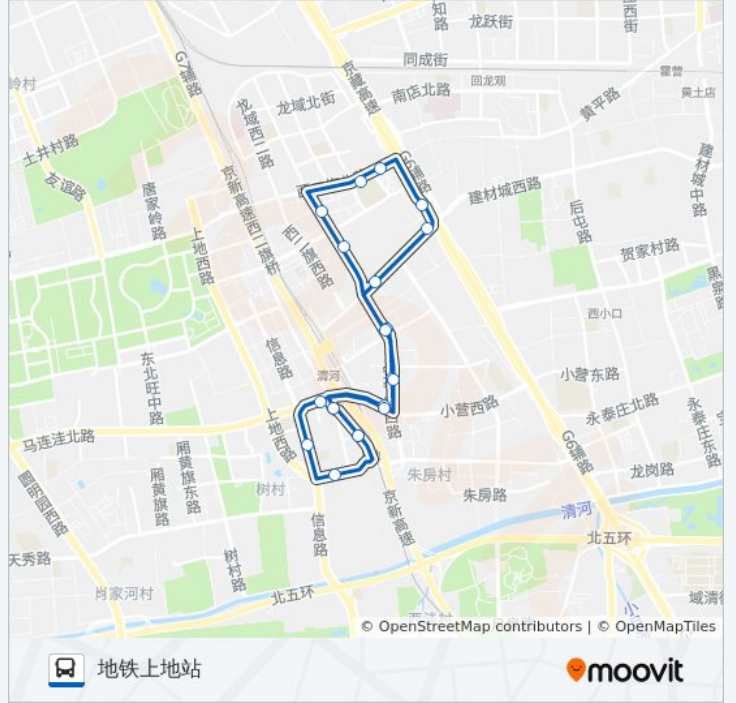

## 公交448的时间表

往地铁上地站方向的时间表

星期一	05:30 - 22:00
星期二	05:30 - 22:00
星期三	05:30 - 22:00
星期四	05:30 - 22:00
星期五	05:30 - 22:00
星期六	05:30 - 22:00
星期日	05:30 - 22:00

## 公交448的信息

方向: 地铁上地站

站点数量: 19

行车时间: 42 分

途经站点:

你可以在moovitapp.com下载公交448的PDF时间表和线路图。使用[Moovit应用程序](#)查询北京的实时公交、列车时刻表以及公共交通出行指南。

[关于Moovit](#) · [MaaS解决方案](#) · [城市列表](#) · [Moovit社区](#)

© 2024 Moovit - 保留所有权利

## 查看实时到站时间