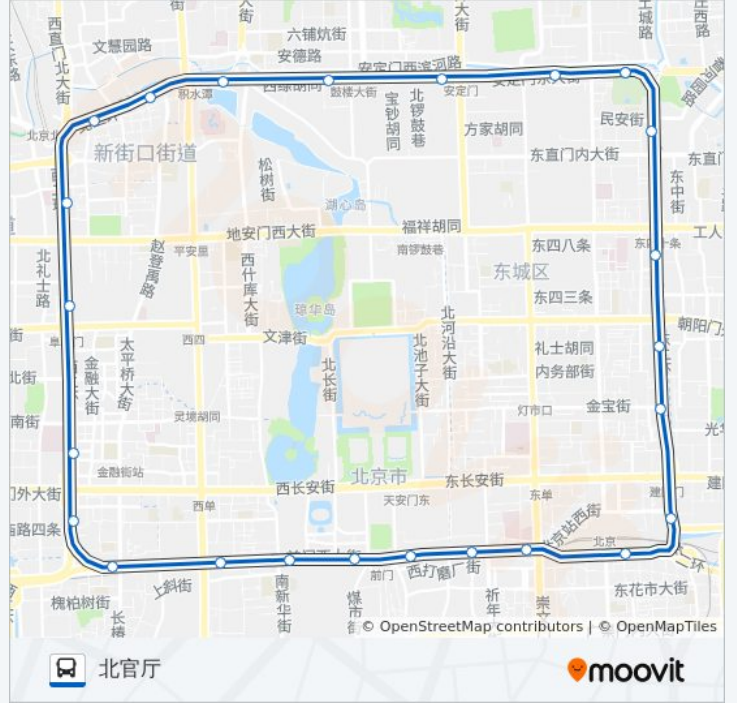

📍 44内

北官厅

下载App

公交44内((北官厅))仅有一条行车路线。工作日的服务时间为：

(1) 北官厅: 00:00 - 23:50

使用Moovit找到公交44内离你最近的站点，以及公交44内下车车的到站时间。

方向: 北官厅

25站

[查看时间表](#)

北官厅
东直门北
东四十条桥南
朝阳门南
雅宝路
建国门南
东便门
崇文门西
台基厂路口西
前门东
前门西
和平门东
宣武门东
长椿街路口西
复兴门南
北京儿童医院
阜成门北
西直门南
玉桃园
新街口豁口
德胜门
鼓楼桥西

公交44内的时间表

往北官厅方向的时间表

星期一	00:00 - 23:50
星期二	00:00 - 23:50
星期三	00:00 - 23:50
星期四	00:00 - 23:50
星期五	00:00 - 23:50
星期六	00:00 - 23:50
星期日	00:00 - 23:50

公交44内的信息

方向: 北官厅

站点数量: 25

行车时间: 79 分

途经站点:

安定门西

雍和宫桥东

北官厅

你可以在moovitapp.com下载公交44内的PDF时间表和线路图。使用[Moovit应用程序](#)查询北京的实时公交、列车时刻表以及公共交通出行指南。

[关于Moovit](#) · [MaaS解决方案](#) · [城市列表](#) · [Moovit社区](#)

© 2024 Moovit - 保留所有权利

查看实时到站时间