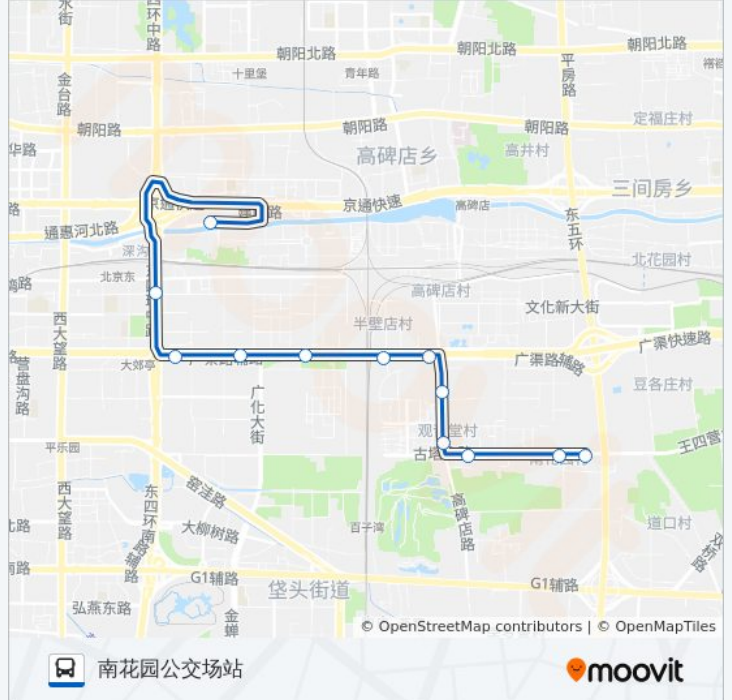

[查看时间表](#)

四惠枢纽站
百子湾桥
大郊亭桥东
唐家村
小海子
方家村
朝阳半壁店
观音堂北
观音堂
观音堂东
南花园东口
南花园

公交455的时间表

往南花园公交场站方向的时间表

星期一	05:30 - 22:00
星期二	05:30 - 22:00
星期三	05:30 - 22:00
星期四	05:30 - 22:00
星期五	05:30 - 22:00
星期六	05:30 - 22:00
星期日	05:30 - 22:00

公交455的信息

方向: 南花园公交场站

站点数量: 12

行车时间: 28 分

途经站点:

方向: 四惠枢纽站

12 站

[查看时间表](#)

- 南花园
- 南花园东口
- 观音堂东
- 观音堂
- 观音堂北
- 朝阳半壁店
- 方家村
- 小海子
- 唐家村
- 东石门
- 百子湾桥
- 四惠枢纽站

公交455的时间表

往四惠枢纽站方向的时间表

星期一	05:30 - 22:00
星期二	05:30 - 22:00
星期三	05:30 - 22:00
星期四	05:30 - 22:00
星期五	05:30 - 22:00
星期六	05:30 - 22:00
星期日	05:30 - 22:00

公交455的信息

方向: 四惠枢纽站

站点数量: 12

行车时间: 30 分

途经站点:

你可以在moovitapp.com下载公交455的PDF时间表和线路图。使用[Moovit应用程序](#)查询北京的实时公交、列车时刻表以及公共交通出行指南。

[关于Moovit](#) · [MaaS解决方案](#) · [城市列表](#) · [Moovit社区](#)

© 2024 Moovit - 保留所有权利