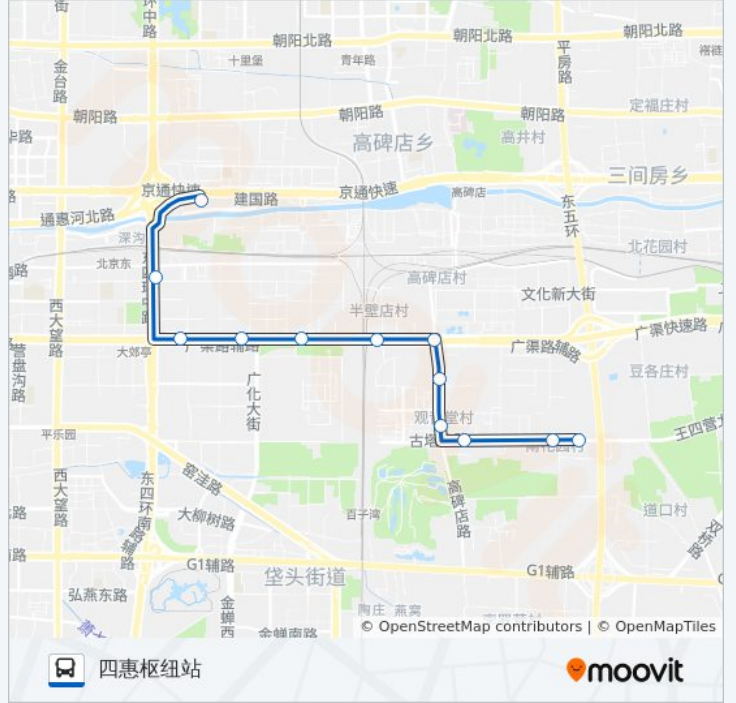

[查看时间表](#)

四惠枢纽站
百子湾桥
大郊亭桥东
唐家村
小海子
方家村
朝阳半壁店
观音堂北
观音堂
观音堂东
南花园东口
南花园

公交455的时间表

往南花园公交场站方向的时间表

星期一	05:30 - 22:00
星期二	05:30 - 22:00
星期三	05:30 - 22:00
星期四	05:30 - 22:00
星期五	05:30 - 22:00
星期六	05:30 - 22:00
星期日	05:30 - 22:00

公交455的信息

方向: 南花园公交场站

站点数量: 12

行车时间: 28 分

途经站点:

方向: 四惠枢纽站

12 站

[查看时间表](#)

- 南花园
- 南花园东口
- 观音堂东
- 观音堂
- 观音堂北
- 朝阳半壁店
- 方家村
- 小海子
- 唐家村
- 东石门
- 百子湾桥
- 四惠枢纽站

公交455的时间表

往四惠枢纽站方向的时间表

星期一	05:30 - 22:00
星期二	05:30 - 22:00
星期三	05:30 - 22:00
星期四	05:30 - 22:00
星期五	05:30 - 22:00
星期六	05:30 - 22:00
星期日	05:30 - 22:00

公交455的信息

方向: 四惠枢纽站

站点数量: 12

行车时间: 30 分

途经站点:

你可以在moovitapp.com下载公交455的PDF时间表和线路图。使用[Moovit应用程序](#)查询北京的实时公交、列车时刻表以及公共交通出行指南。

[关于Moovit](#) · [MaaS解决方案](#) · [城市列表](#) · [Moovit社区](#)

© 2024 Moovit - 保留所有权利