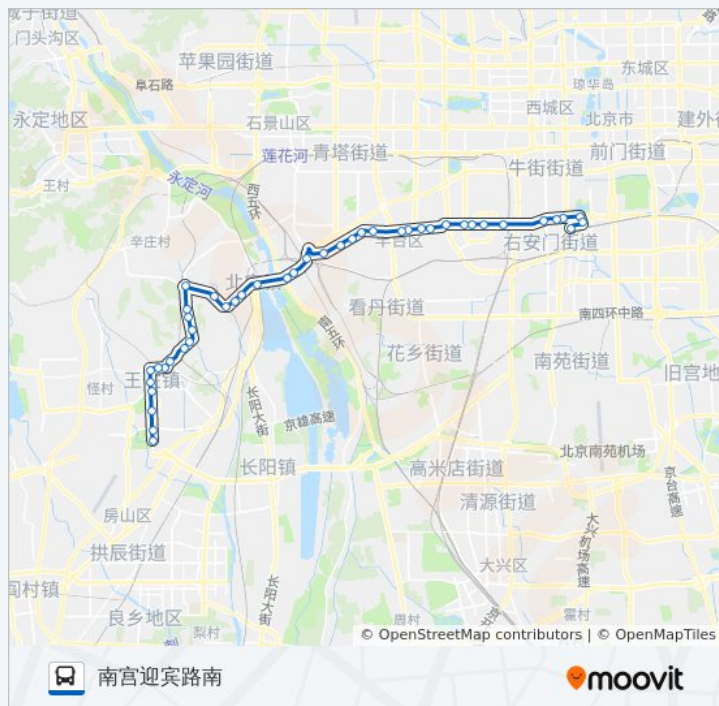

吕村北站

吕村

吕村南站

镇岗塔路北口

辛庄路口

镇岗塔路

云岗北区

云岗

南宫北站

南宫

王佐镇政府

公交458的信息

方向: 南宫迎宾路南

站点数量: 43

行车时间: 115 分

途经站点:

世界地热博览园

南宫迎宾路

南宫迎宾路南站

你可以在moovitapp.com下载公交458的PDF时间表和线路图。使用[Moovit应用程序](#)查询北京的实时公交、列车时刻表以及公共交通出行指南。

[关于Moovit](#) · [MaaS解决方案](#) · [城市列表](#) · [Moovit社区](#)

© 2023 Moovit - 版权所有

查看实时到站时间