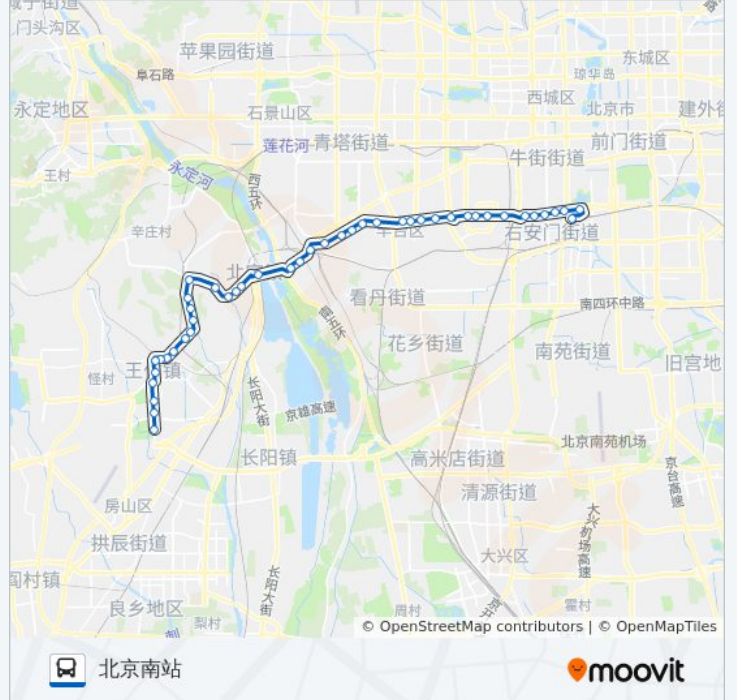

地铁西局站

丽泽桥

丽泽桥东

三路居

中国戏曲学院

菜户营桥西

菜户营桥东

大观园

右安门西

右安门东

开阳桥西

陶然亭公园南门

北京南站

方向: 南宫迎宾路南

43 站

[查看时间表](#)

北京南站北广场

永定门长途汽车站

陶然亭公园南门

开阳桥西

右安门东

右安门西

菜户营桥西

公交458的时间表

南宫北站

南宫

王佐镇政府

公交458的信息

方向: 南宫迎宾路南

站点数量: 43

行车时间: 115 分

途经站点: