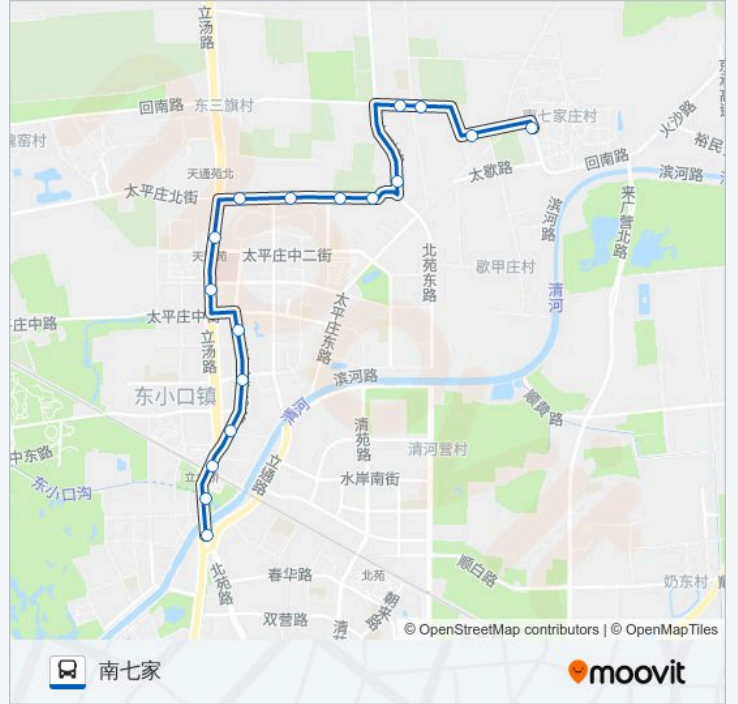

🗺️ 465

南七家

下载App

公交465((南七家))共有2条行车路线。工作日的服务时间为：

(1) 南七家: 06:00 - 22:30(2) 立水桥: 05:30 - 22:00

使用Moovit找到公交465离你最近的站点，以及公交465下车班的到站时间。

方向: 南七家

17 站

燕丹村

南七家

公交465的时间表

往南七家方向的时间表

星期一	06:00 - 22:30
星期二	06:00 - 22:30
星期三	06:00 - 22:30
星期四	06:00 - 22:30
星期五	06:00 - 22:30
星期六	06:00 - 22:30
星期日	06:00 - 22:30

公交465的信息

方向: 南七家

站点数量: 17

行车时间: 37 分

途经站点:

方向: 立水桥

17 站

[查看时间表](#)

- 南七家
- 燕丹村
- 燕丹乡政府
- 燕城苑
- 燕丹顺天通市场
- 天通北苑三区北门
- 天通苑狮子营
- 天通北苑二区北门
- 天通北苑一区北门
- 东三旗南站
- 天通苑太平庄
- 天通西苑北
- 天通西苑南
- 东小口
- 地铁立水桥站
- 立水桥北站
- 立水桥(立汤路)

公交465的时间表

往立水桥方向的时间表

星期一	05:30 - 22:00
星期二	05:30 - 22:00
星期三	05:30 - 22:00
星期四	05:30 - 22:00
星期五	05:30 - 22:00
星期六	05:30 - 22:00
星期日	05:30 - 22:00

公交465的信息

方向: 立水桥

站点数量: 17

行车时间: 37 分

途经站点:

你可以在moovitapp.com下载公交465的PDF时间表和线路图。使用Moovit应用程序查询北京的实时公交、列车时刻表以及公共交通出行指南。