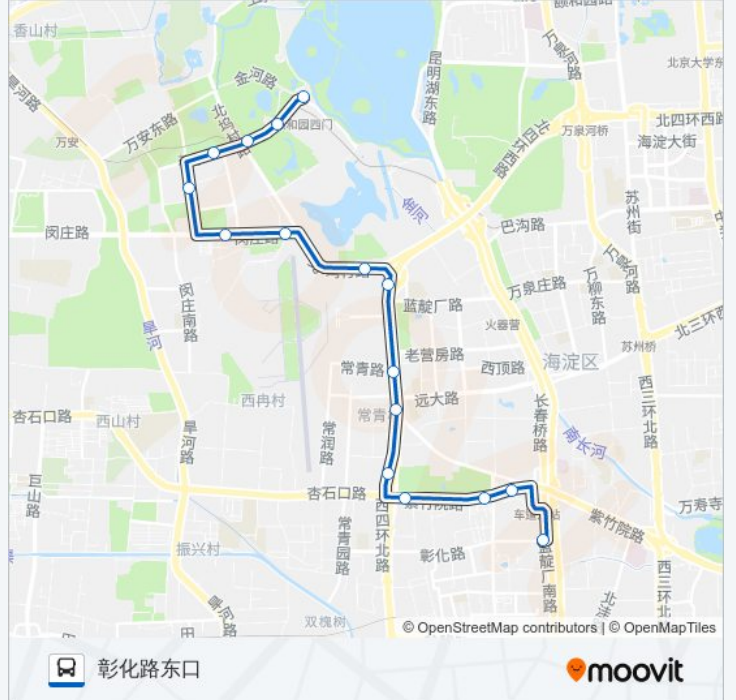

🚌 469

彰化路东口

下载App

公交469((彰化路东口))共有2条行车路线。工作日的服务时间为：

(1) 彰化路东口: 05:30 - 21:30(2) 颐和园西门: 06:00 - 22:00

使用Moovit找到公交469离你最近的站点，以及公交469下车班的到站时间。

方向: 彰化路东口

16站

[查看时间表](#)

颐和园西门
北坞村
北坞村西站
北坞嘉园
茶棚路
闵庄
中坞
北营门
四海桥南
南坞(南行)
东冉村
四季青桥北
四季青桥东
板井
车道沟桥西
彰化路东口

公交469的时间表

往彰化路东口方向的时间表

星期一	05:30 - 21:30
星期二	05:30 - 21:30
星期三	05:30 - 21:30
星期四	05:30 - 21:30
星期五	05:30 - 21:30
星期六	05:30 - 21:30
星期日	05:30 - 21:30

公交469的信息

方向: 彰化路东口

站点数量: 16

行车时间: 40 分

途经站点:

方向: 颐和园西门

18 站

[查看时间表](#)

公交469的信息

方向: 颐和园西门

站点数量: 18

行车时间: 40 分

途经站点:

你可以在moovitapp.com下载公交469的PDF时间表和线路图。使用Moovit应用程序查询北京的实时公交、列车时刻表以及公共交通出行指南。

© 2024 Moovit - 保留所有权利