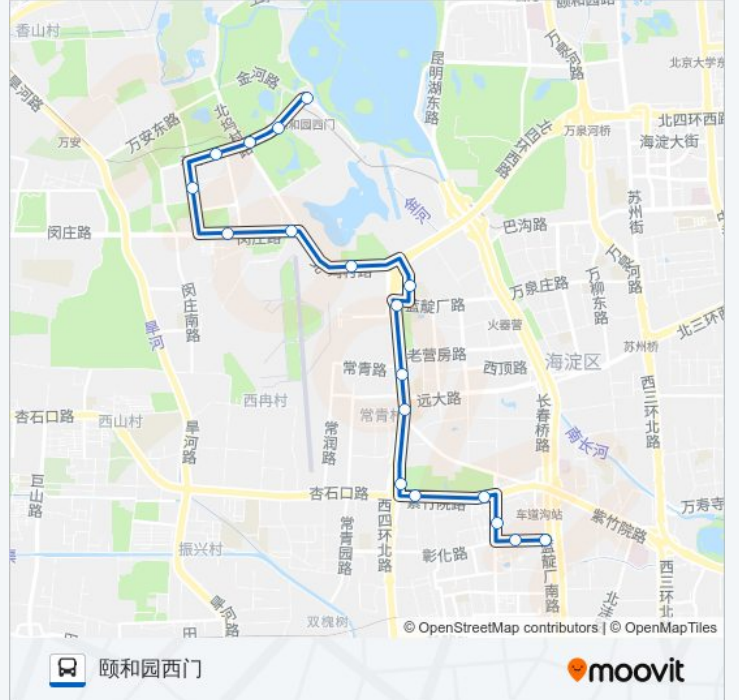

[查看时间表](#)

颐和园西门
北坞村
北坞村西站
北坞嘉园
茶棚路
闵庄
中坞
北营门
四海桥南
南坞(南行)
东冉村
四季青桥北
四季青桥东
板井
车道沟桥西
彰化路东口

公交469的时间表

往彰化路东口方向的时间表

星期一	05:30 - 21:30
星期二	05:30 - 21:30
星期三	05:30 - 21:30
星期四	05:30 - 21:30
星期五	05:30 - 21:30
星期六	05:30 - 21:30
星期日	05:30 - 21:30

公交469的信息

方向: 彰化路东口

站点数量: 16

行车时间: 40 分

途经站点:

方向: 颐和园西门

18 站

[查看时间表](#)

彰化路东口
 彰化村
 正福寺
 板井
 四季青桥东
 四季青桥北
 东冉村
 南坞
 四海桥南
 四海桥
 北营门
 中坞
 闵庄
 茶棚路
 北坞嘉园
 北坞村西站
 北坞村
 颐和园西门

公交469的时间表

往颐和园西门方向的时间表

星期一	06:00 - 22:00
星期二	06:00 - 22:00
星期三	06:00 - 22:00
星期四	06:00 - 22:00
星期五	06:00 - 22:00
星期六	06:00 - 22:00
星期日	06:00 - 22:00

公交469的信息

方向: 颐和园西门

站点数量: 18

行车时间: 40 分

途经站点:

你可以在moovitapp.com下载公交469的PDF时间表和线路图。使用Moovit应用程序查询北京的实时公交、列车时刻表以及公共交通出行指南。

© 2024 Moovit - 保留所有权利