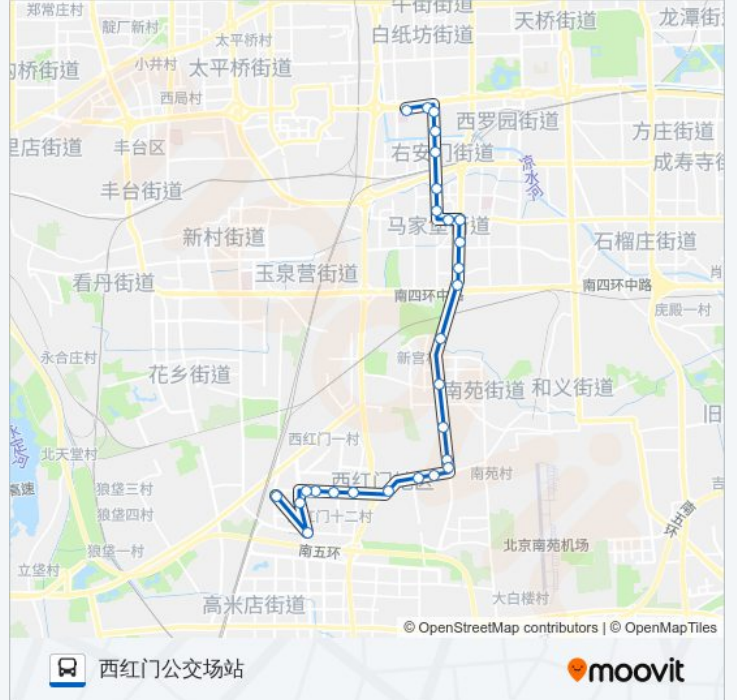

方向: 西红门公交场站

27 站
[查看时间表](#)

大观园
右安门西
右安门
右安门外
翠林小区
嘉园一里
嘉园二里西门
嘉园二里南门
地铁角门西站
四顷三村
地铁公益西桥站
公益西桥北
槐房西路北口
地铁新宫站
槐房西路
同兴园小区东门
槐房西路南口
同兴园

公交474的时间表

往西红门公交场站方向的时间表

星期一	06:30 - 22:30
星期二	06:30 - 22:30
星期三	06:30 - 22:30
星期四	06:30 - 22:30
星期五	06:30 - 22:30
星期六	06:30 - 22:30
星期日	06:30 - 22:30

公交474的信息

方向: 西红门公交场站

站点数量: 27

行车时间: 62 分

途经站点:

福利农场

西红门(南西路)

宏福路东口

兴海学校

兴海公园

宏福路

地铁西红门站

西红门西站

西红门公交场站

你可以在moovitapp.com下载公交474的PDF时间表和线路图。使用[Moovit应用程序](#)查询北京的实时公交、列车时刻表以及公共交通出行指南。

[关于Moovit](#) · [MaaS解决方案](#) · [城市列表](#) · [Moovit社区](#)

© 2024 Moovit - 保留所有权利

查看实时到站时间