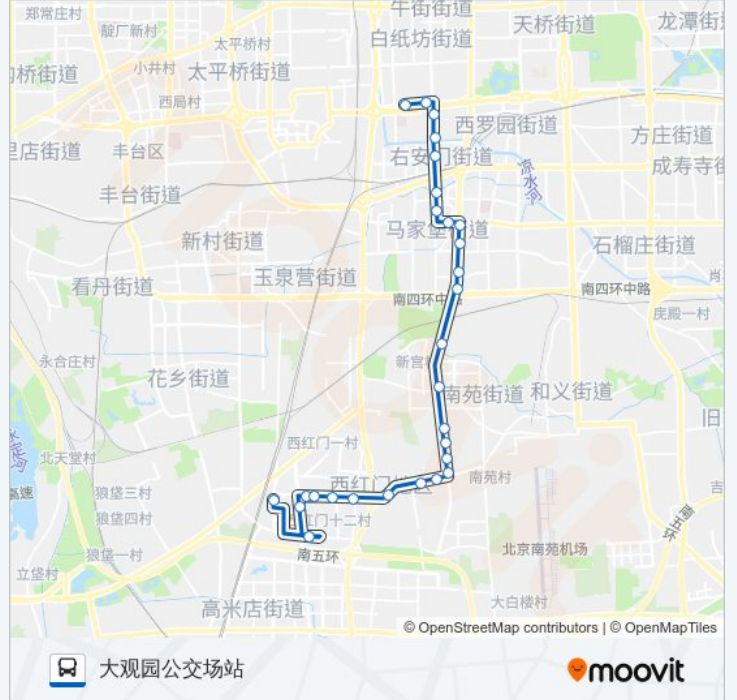

槐房西路北口

公益西桥北

地铁公益西桥站

四顷三村

地铁角门西站

嘉园二里南门

嘉园二里西门

公交474的时间表

往大观园公交场站方向的时间表

星期一	05:30 - 21:30
星期二	05:30 - 21:30
星期三	05:30 - 21:30
星期四	05:30 - 21:30
星期五	05:30 - 21:30
星期六	05:30 - 21:30
星期日	05:30 - 21:30

公交474的信息

方向: 大观园公交场站

站点数量: 28

行车时间: 64 分

途经站点:

嘉园一里
翠林小区
右安门外
右安门
右安门西
大观园

方向: 西红门公交场站

27 站
[查看时间表](#)

大观园
右安门西
右安门
右安门外
翠林小区
嘉园一里
嘉园二里西门
嘉园二里南门
地铁角门西站
四顷三村
地铁公益西桥站
公益西桥北
槐房西路北口
地铁新宫站
槐房西路
同兴园小区东门
槐房西路南口
同兴园

公交474的时间表

往西红门公交场站方向的时间表

星期一	06:30 - 22:30
星期二	06:30 - 22:30
星期三	06:30 - 22:30
星期四	06:30 - 22:30
星期五	06:30 - 22:30
星期六	06:30 - 22:30
星期日	06:30 - 22:30

公交474的信息

方向: 西红门公交场站

站点数量: 27

行车时间: 62 分

途经站点:

福利农场

西红门(南西路)

宏福路东口