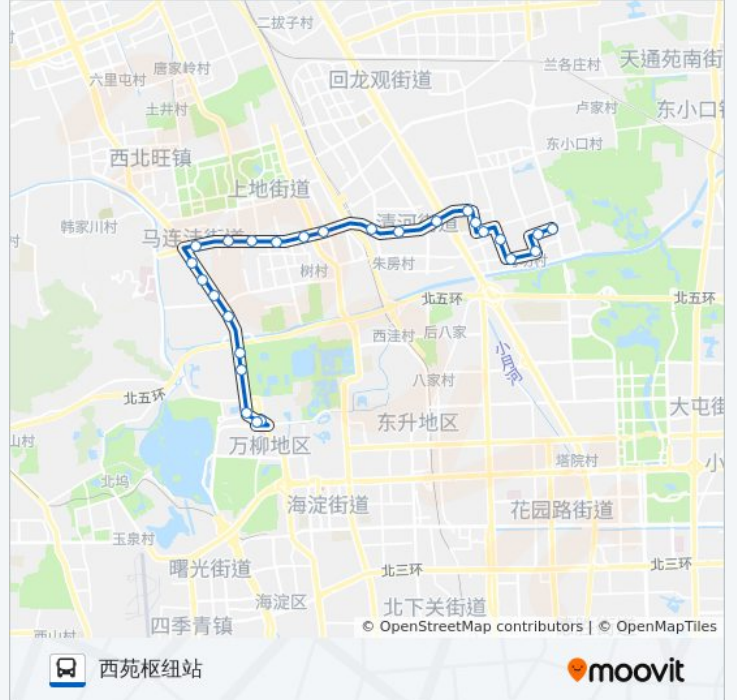

菊园东站

菊园

马连洼

马连洼西站

圆明园西路北口

公交476的时间表

往西苑枢纽站方向的时间表

星期一	05:30 - 22:20
星期二	05:30 - 22:20
星期三	05:30 - 22:20
星期四	05:30 - 22:20
星期五	05:30 - 22:20
星期六	05:30 - 22:20
星期日	05:30 - 22:20

公交476的信息

方向: 西苑枢纽站

站点数量: 26

行车时间: 59 分

途经站点:

梅园

中国农业大学西校区

肖家河

小清河

骚子营

西苑北站

西苑

西苑

你可以在moovitapp.com下载公交476的PDF时间表和线路图。使用[Moovit应用程序](#)查询北京的实时公交、列车时刻表以及公共交通出行指南。

[关于Moovit](#) · [MaaS解决方案](#) · [城市列表](#) · [Moovit社区](#)

© 2024 Moovit - 保留所有权利

查看实时到站时间