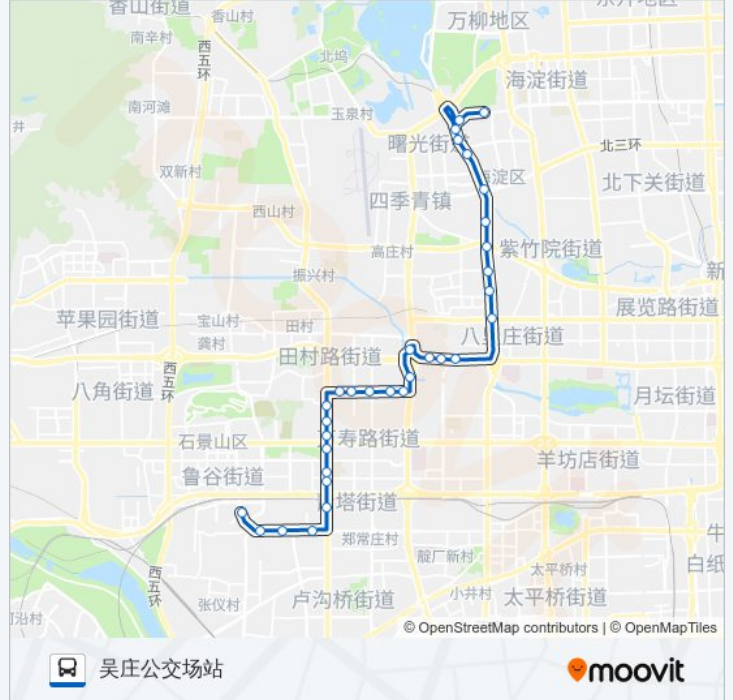

[查看时间表](#)

巴沟村
巴沟村西口
空军指挥学院
火器营
火器营
长春桥
麦钟桥
车道沟桥
善家坟(南行)
五路
慈寿寺桥
定慧寺东
定慧寺西
定慧桥东
定慧桥北
定慧桥南
金沟河路东口
金沟河路
铁家坟西
玉海园南口
玉海园三里
航天部医院

公交481的时间表

往吴庄公交场站方向的时间表

星期一	06:00 - 22:30
星期二	06:00 - 22:30
星期三	06:00 - 22:30
星期四	06:00 - 22:30
星期五	06:00 - 22:30
星期六	06:00 - 22:30
星期日	06:00 - 22:30

公交481的信息

方向: 吴庄公交场站

站点数量: 32

行车时间: 67 分

途经站点:

正大路西口
 玉泉路口北
 玉泉路口南
 石槽北站
 石槽
 小瓦窑
 吴家村路东口
 吴家村
 吴家村路西口
 吴庄

方向: 巴沟村

31 站
[查看时间表](#)

吴庄
 吴家村路西口
 吴家村
 吴家村路东口
 小瓦窑
 石槽
 石槽北站
 玉泉路口南
 玉泉路口北
 正大路西口
 航天部医院
 玉海园三里
 玉海园南口
 铁家坟东
 金沟河路
 金沟河路东口
 定慧桥南
 定慧寺东

公交481的时间表
 往巴沟村方向的时间表

星期一	05:00 - 21:30
星期二	05:00 - 21:30
星期三	05:00 - 21:30
星期四	05:00 - 21:30
星期五	05:00 - 21:30
星期六	05:00 - 21:30
星期日	05:00 - 21:30

公交481的信息
 方向: 巴沟村
 站点数量: 31
 行车时间: 70 分
 途经站点:

定慧寺东

西钓鱼台

慈寿寺桥

五路(北行)

善家坟(北行)

车道沟桥(北行)

麦钟桥