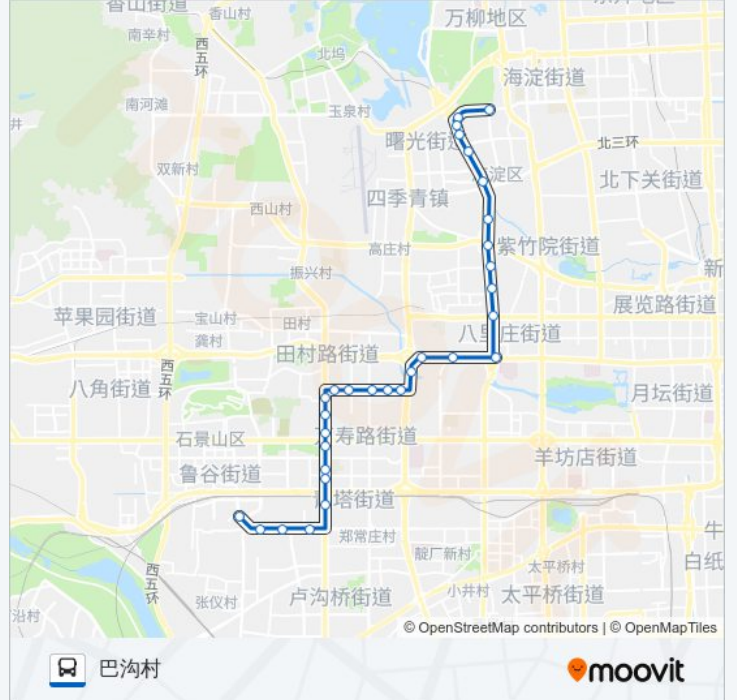

吴庄
 吴家村路西口
 吴家村
 吴家村路东口
 小瓦窑
 石槽
 石槽北站
 玉泉路口南
 玉泉路口北
 正大路西口
 航天部医院
 玉海园三里
 玉海园南口
 铁家坟东
 金沟河路
 金沟河路东口
 定慧桥南
 定慧寺东

公交481的时间表
 往巴沟村方向的时间表

星期一	05:00 - 21:30
星期二	05:00 - 21:30
星期三	05:00 - 21:30
星期四	05:00 - 21:30
星期五	05:00 - 21:30
星期六	05:00 - 21:30
星期日	05:00 - 21:30

公交481的信息
 方向: 巴沟村
 站点数量: 31
 行车时间: 70 分
 途经站点:

定慧寺东

西钓鱼台

慈寿寺桥

五路(北行)

善家坟(北行)

车道沟桥(北行)

麦钟桥

长春桥

火器营

空军指挥学院

空军指挥学院

巴沟村西口

巴沟村公交场站

你可以在moovitapp.com下载公交481的PDF时间表和线路图。使用[Moovit应用程序](#)查询北京的实时公交、列车时刻表以及公共交通出行指南。

[关于Moovit](#) · [MaaS解决方案](#) · [城市列表](#) · [Moovit社区](#)

© 2024 Moovit - 保留所有权利

查看实时到站时间