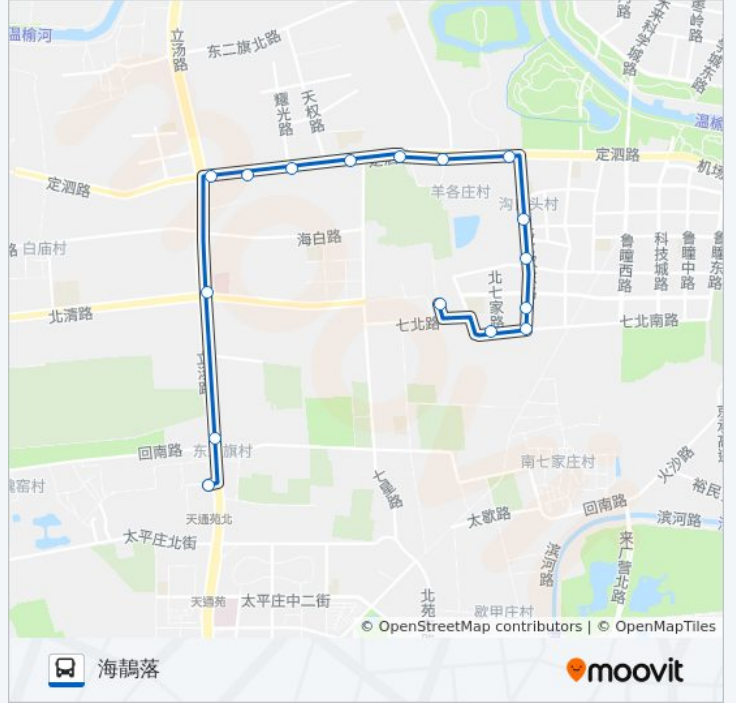

公交487的信息

方向: 地铁天通苑北站

站点数量: 16

行车时间: 39 分

途经站点:

方向: 海鶮落

16 站

[查看时间表](#)

- 地铁天通苑北站
- 东三旗
- 平西王府路口北
- 北七家西口
- 望都家园
- 北七家工业园区
- 北七家
- 东二旗村西站
- 东二旗村
- 沟自头北口
- 沟自头村
- 岭上村
- 北七家村
- 北七家村南
- 海鶮落东站
- 海鶮落

公交487的时间表

往海鶮落方向的时间表

星期一	06:00 - 23:00
星期二	06:00 - 23:00
星期三	06:00 - 23:00
星期四	06:00 - 23:00
星期五	06:00 - 23:00
星期六	06:00 - 23:00
星期日	06:00 - 23:00

公交487的信息

方向: 海鶮落

站点数量: 16

行车时间: 39 分

途经站点:

你可以在moovitapp.com下载公交487的PDF时间表和线路图。使用[Moovit应用程序](#)查询北京的实时公交、列车时刻表以及公共交通出行指南。

[关于Moovit](#) · [MaaS解决方案](#) · [城市列表](#) · [Moovit社区](#)

© 2023 Moovit - 版权所有

查看实时到站时间