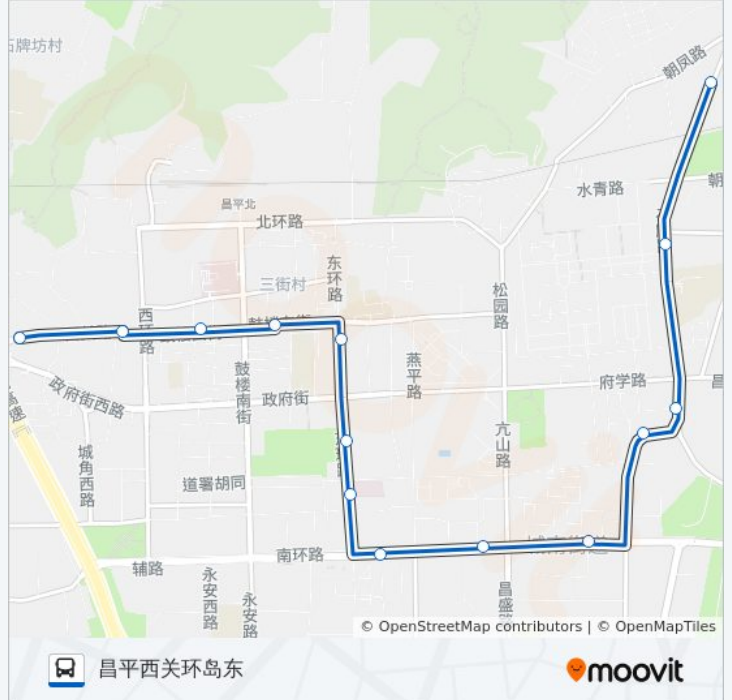

493

昌平西关环岛东

下载App

公交493((昌平西关环岛东))共有2条行车路线。工作日的服务时间为：

(1) 昌平西关环岛东: 05:30 - 22:00(2) 朝凤庵村: 05:50 - 22:20

使用Moovit找到公交493离你最近的站点，以及公交493下车班的到站时间。

方向: 昌平西关环岛东

14 站

[查看时间表](#)

朝凤庵村  
前锋学校  
昌平东关路口南  
宁馨苑小区南门  
昌平地税局  
东关南里小区南门  
水关新村  
昌平中医医院  
昌平中心公园东门  
燕平家园  
昌平鼓楼东街  
昌平鼓楼西街  
建明里小区  
昌平西关环岛

公交493的时间表

往昌平西关环岛东方向的时间表

星期一	05:30 - 22:00
星期二	05:30 - 22:00
星期三	05:30 - 22:00
星期四	05:30 - 22:00
星期五	05:30 - 22:00
星期六	05:30 - 22:00
星期日	05:30 - 22:00

公交493的信息

方向: 昌平西关环岛东

站点数量: 14

行车时间: 30 分

途经站点:

## 方向: 朝凤庵村

14 站

[查看时间表](#)

- 昌平西关
- 建明里小区
- 昌平鼓楼西街
- 昌平鼓楼东街
- 燕平家园
- 昌平中心公园东门
- 昌平中医医院
- 水关新村
- 东关南里小区南门
- 昌平地税局
- 宁馨苑小区南门
- 昌平东关路口南
- 前锋学校
- 朝凤庵村