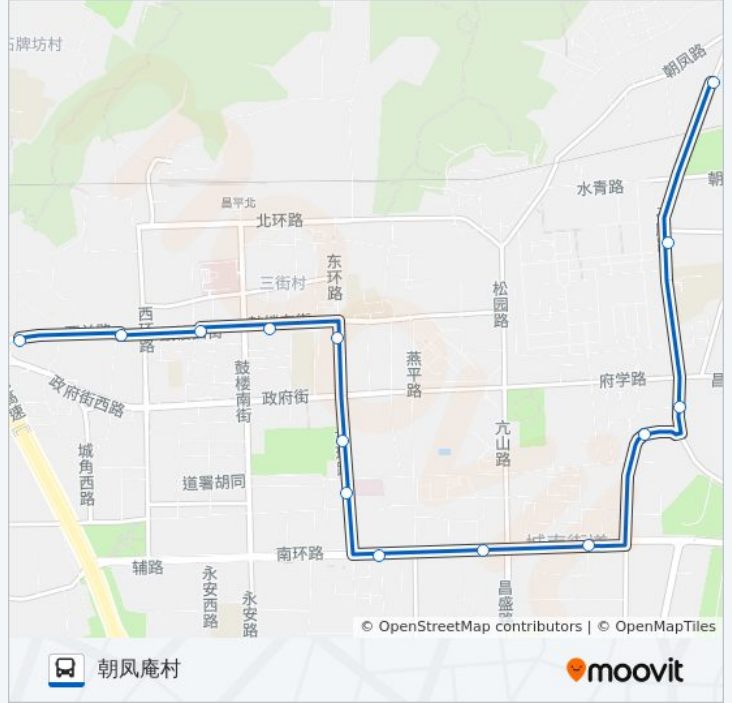

公交493的信息

方向: 昌平西关环岛东

站点数量: 14

行车时间: 30 分

途经站点:

## 方向: 朝凤庵村

14 站

[查看时间表](#)

- 昌平西关
- 建明里小区
- 昌平鼓楼西街
- 昌平鼓楼东街
- 燕平家园
- 昌平中心公园东门
- 昌平中医医院
- 水关新村
- 东关南里小区南门
- 昌平地税局
- 宁馨苑小区南门
- 昌平东关路口南
- 前锋学校
- 朝凤庵村

## 公交493的时间表

往朝凤庵村方向的时间表

星期一	05:50 - 22:20
星期二	05:50 - 22:20
星期三	05:50 - 22:20
星期四	05:50 - 22:20
星期五	05:50 - 22:20
星期六	05:50 - 22:20
星期日	05:50 - 22:20

## 公交493的信息

方向: 朝凤庵村

站点数量: 14

行车时间: 31 分

途经站点:

你可以在moovitapp.com下载公交493的PDF时间表和线路图。使用[Moovit应用程序](#)查询北京的实时公交、列车时刻表以及公共交通出行指南。

[关于Moovit](#) · [MaaS解决方案](#) · [城市列表](#) · [Moovit社区](#)

© 2024 Moovit - 保留所有权利