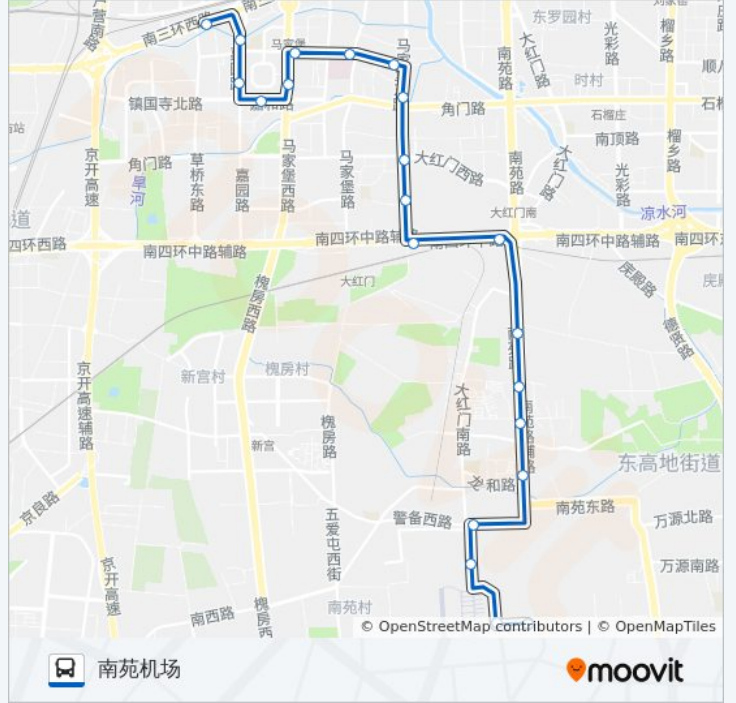

[查看时间表](#)

- 草桥
- 嘉园一里
- 嘉园二里西门
- 嘉园二里南门
- 嘉园二里东门
- 马家堡小区
- 角门北路
- 角门北路东口
- 西马厂北口
- 西马厂
- 公益东桥北
- 公益东桥
- 大红门桥
- 久敬庄
- 和义农场
- 和义南站
- 三营门
- 大营门
- 南苑机场修理厂
- 南苑机场候机楼
- 南苑机场

公交501的时间表

往南苑机场方向的时间表

星期一	06:00 - 22:00
星期二	06:00 - 22:00
星期三	06:00 - 22:00
星期四	06:00 - 22:00
星期五	06:00 - 22:00
星期六	06:00 - 22:00
星期日	06:00 - 22:00

公交501的信息

方向: 南苑机场

站点数量: 21

行车时间: 50 分

途经站点:

方向: 草桥

22 站

[查看时间表](#)

- 南苑机场
- 南苑机场候机楼
- 南苑机场修理厂
- 大营门
- 三营门
- 和义南站
- 和义农场
- 久敬庄
- 大红门桥
- 公益东桥
- 公益东桥北
- 西马厂
- 西马厂北口
- 角门北路东口
- 角门北路
- 马家堡小区
- 嘉园二里东门
- 嘉园二里南门

公交501的时间表

往草桥方向的时间表

星期一	05:30 - 21:30
星期二	05:30 - 21:30
星期三	05:30 - 21:30
星期四	05:30 - 21:30
星期五	05:30 - 21:30
星期六	05:30 - 21:30
星期日	05:30 - 21:30

公交501的信息

方向: 草桥

站点数量: 22

行车时间: 49 分

途经站点:

北甲地

欣园小区东

欣园小区北