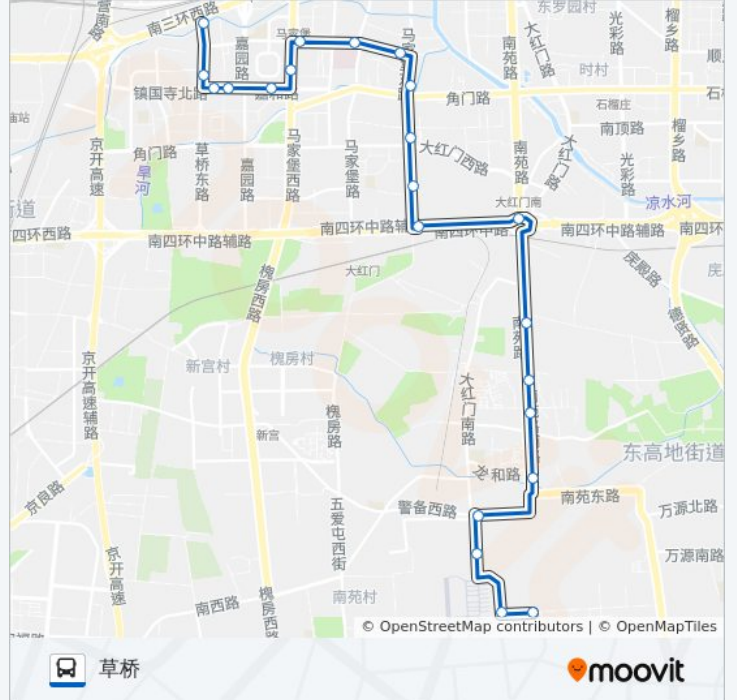

北甲地

欣园小区东

欣园小区北

草桥(草桥东路)

你可以在moovitapp.com下载公交501的PDF时间表和线路图。使用[Moovit应用程序](#)查询北京的实时公交、列车时刻表以及公共交通出行指南。

[关于Moovit](#) · [MaaS解决方案](#) · [城市列表](#) · [Moovit社区](#)

© 2024 Moovit - 保留所有权利

查看实时到站时间