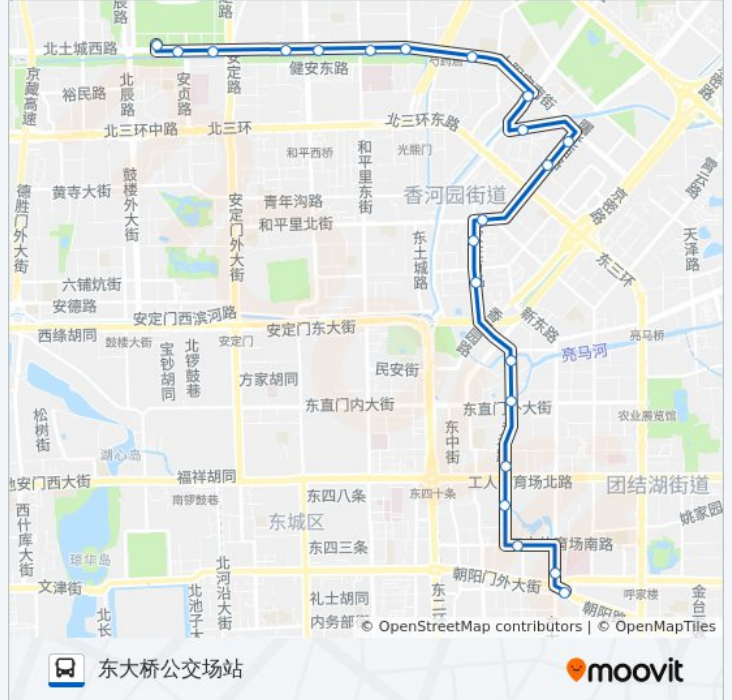

[查看时间表](#)

北土城公交场站
安贞医院北站
北土城东路
小关东里
地铁惠新西街南口
对外经贸大学南门
育慧南路南口
地铁芍药居站
夏家园
坝河
曙光里
曙光里南口
国际展览中心
柳芳北里
柳芳南里
春秀路北口
春秀路南站
工人体育场北路
工人体育场西门
工人体育场南门
东大桥路口北
东大桥路口东

公交515的时间表

往东大桥公交场站方向的时间表

星期一	06:00 - 22:00
星期二	06:00 - 22:00
星期三	06:00 - 22:00
星期四	06:00 - 22:00
星期五	06:00 - 22:00
星期六	06:00 - 22:00
星期日	06:00 - 22:00

公交515的信息

方向: 东大桥公交场站

站点数量: 22

行车时间: 52 分

途经站点:

方向: 北土城公交场站

22 站

[查看时间表](#)

- 东大桥路口东
- 东大桥路口北
- 工人体育场南门
- 工人体育场西门
- 工人体育场北路
- 春秀路南站
- 春秀路北口
- 柳芳南里
- 柳芳北里
- 国际展览中心
- 曙光里南口
- 曙光里
- 坝河
- 夏家园
- 地铁芍药居站
- 育慧南路南口
- 对外经贸大学南
- 地铁惠新西街南口

公交515的时间表

往北土城公交场站方向的时间表

星期一	05:30 - 22:00
星期二	05:30 - 22:00
星期三	05:30 - 22:00
星期四	05:30 - 22:00
星期五	05:30 - 22:00
星期六	05:30 - 22:00
星期日	05:30 - 22:00

公交515的信息

方向: 北土城公交场站

站点数量: 22

行车时间: 51 分

途经站点:

小关东里

北土城东路

安贞医院北站