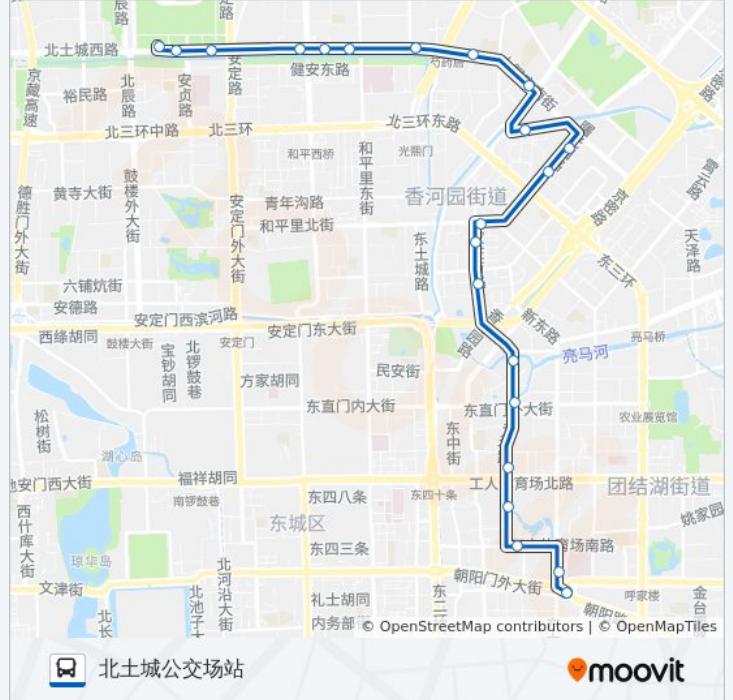

小关东里

北土城东路

安贞医院北站

北土城公交场站

你可以在moovitapp.com下载公交515的PDF时间表和线路图。使用[Moovit应用程序](#)查询北京的实时公交、列车时刻表以及公共交通出行指南。

[关于Moovit](#) · [MaaS解决方案](#) · [城市列表](#) · [Moovit社区](#)

© 2023 Moovit - 版权所有

查看实时到站时间