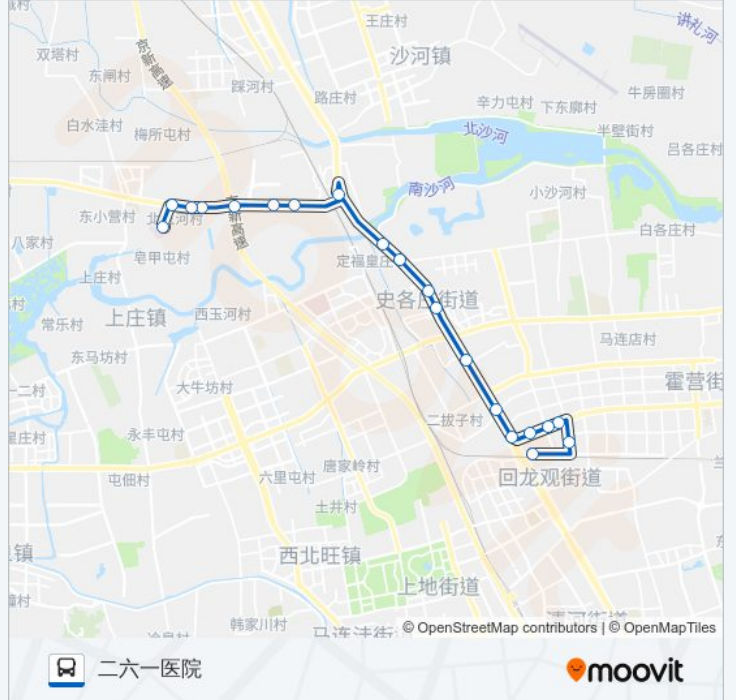

[查看时间表](#)

地铁龙泽站
育知路南口
龙华园东区
龙华园
北郊农场桥东
京昌路回龙观北站
二拨子
朱辛庄(一一零辅线)
史各庄南
史各庄(G6)
定福黄庄
碧水庄园
沙河
沙河西站
老牛湾
南玉河路口东
北玉河村东
北玉河村
皂甲屯
二六一医院

公交519的时间表

往二六一医院方向的时间表

星期一	05:30 - 22:00
星期二	05:30 - 22:00
星期三	05:30 - 22:00
星期四	05:30 - 22:00
星期五	05:30 - 22:00
星期六	05:30 - 22:00
星期日	05:30 - 22:00

公交519的信息

方向: 二六一医院

站点数量: 20

行车时间: 52 分

途经站点:

方向: 地铁龙泽站

20 站

[查看时间表](#)

- 二六一医院
- 皂甲屯
- 北玉河村
- 北玉河村东
- 南玉河路口东
- 老牛湾
- 沙河西站
- 沙河(南站)
- 碧水庄园
- 定福皇庄
- 史各庄
- 史各庄南
- 朱辛庄(一一零辅线)
- 二拨子
- 北京人家小区
- 北郊农场桥东
- 龙华园
- 龙华园东区

公交519的时间表

往地铁龙泽站方向的时间表

星期一	05:30 - 22:00
星期二	05:30 - 22:00
星期三	05:30 - 22:00
星期四	05:30 - 22:00
星期五	05:30 - 22:00
星期六	05:30 - 22:00
星期日	05:30 - 22:00

公交519的信息

方向: 地铁龙泽站

站点数量: 20

行车时间: 53 分

途经站点:

育知路南口

地铁龙泽站

你可以在moovitapp.com下载公交519的PDF时间表和线路图。使用[Moovit应用程序](#)查询北京的实时公交、列车时刻表以及公共交通出行指南。