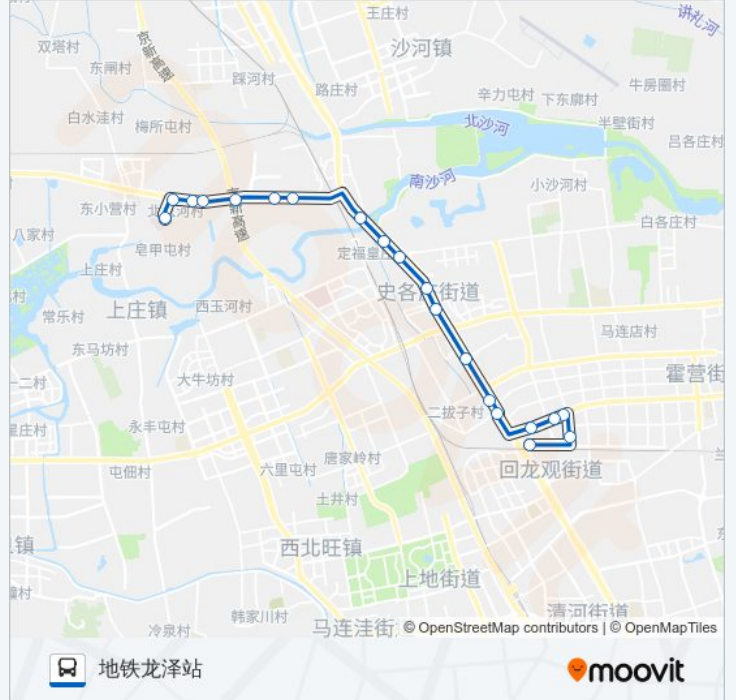

[查看时间表](#)

地铁龙泽站
育知路南口
龙华园东区
龙华园
北郊农场桥东
京昌路回龙观北站
二拨子
朱辛庄(一一零辅线)
史各庄南
史各庄(G6)
定福黄庄
碧水庄园
沙河
沙河西站
老牛湾
南玉河路口东
北玉河村东
北玉河村
皂甲屯
二六一医院

公交519的时间表

往二六一医院方向的时间表

星期一	05:30 - 22:00
星期二	05:30 - 22:00
星期三	05:30 - 22:00
星期四	05:30 - 22:00
星期五	05:30 - 22:00
星期六	05:30 - 22:00
星期日	05:30 - 22:00

公交519的信息

方向: 二六一医院

站点数量: 20

行车时间: 52 分

途经站点:

方向: 地铁龙泽站

20 站

[查看时间表](#)

- 二六一医院
- 皂甲屯
- 北玉河村
- 北玉河村东
- 南玉河路口东
- 老牛湾
- 沙河西站
- 沙河(南站)
- 碧水庄园
- 定福皇庄
- 史各庄
- 史各庄南
- 朱辛庄(一一零辅线)
- 二拨子
- 北京人家小区
- 北郊农场桥东
- 龙华园
- 龙华园东区

公交519的时间表

往地铁龙泽站方向的时间表

星期一	05:30 - 22:00
星期二	05:30 - 22:00
星期三	05:30 - 22:00
星期四	05:30 - 22:00
星期五	05:30 - 22:00
星期六	05:30 - 22:00
星期日	05:30 - 22:00

公交519的信息

方向: 地铁龙泽站

站点数量: 20

行车时间: 53 分

途经站点:

育知路南口

地铁龙泽站

你可以在moovitapp.com下载公交519的PDF时间表和线路图。使用[Moovit应用程序](#)查询北京的实时公交、列车时刻表以及公共交通出行指南。