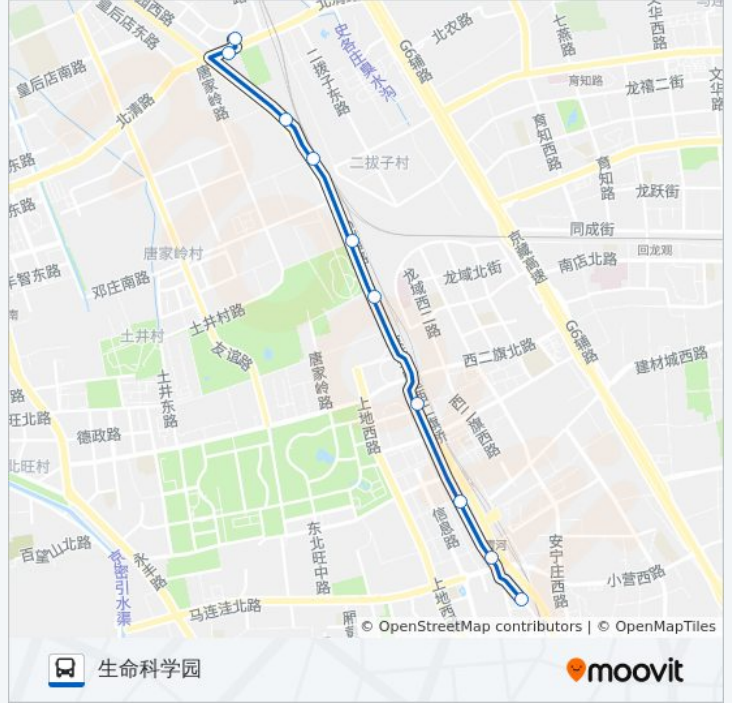

公交521的信息

方向: 地铁上地站

站点数量: 13

行车时间: 36 分

途经站点:

方向: 生命科学园

10 站

[查看时间表](#)

- 地铁上地站
- 上地东街中路
- 上地六街东口
- 地铁西二旗
- 唐家岭东
- 唐家岭北路东口
- 京包路
- 京包路北站
- 京包路北口
- 生命科学园

公交521的时间表

往生命科学园方向的时间表

星期一	06:00 - 22:00
星期二	06:00 - 22:00
星期三	06:00 - 22:00
星期四	06:00 - 22:00
星期五	06:00 - 22:00
星期六	06:00 - 22:00
星期日	06:00 - 22:00

公交521的信息

方向: 生命科学园

站点数量: 10

行车时间: 26 分

途经站点:

你可以在moovitapp.com下载公交521的PDF时间表和线路图。使用[Moovit应用程序](#)查询北京的实时公交、列车时刻表以及公共交通出行指南。

[关于Moovit](#) · [MaaS解决方案](#) · [城市列表](#) · [Moovit社区](#)

© 2023 Moovit - 版权所有

查看实时到站时间