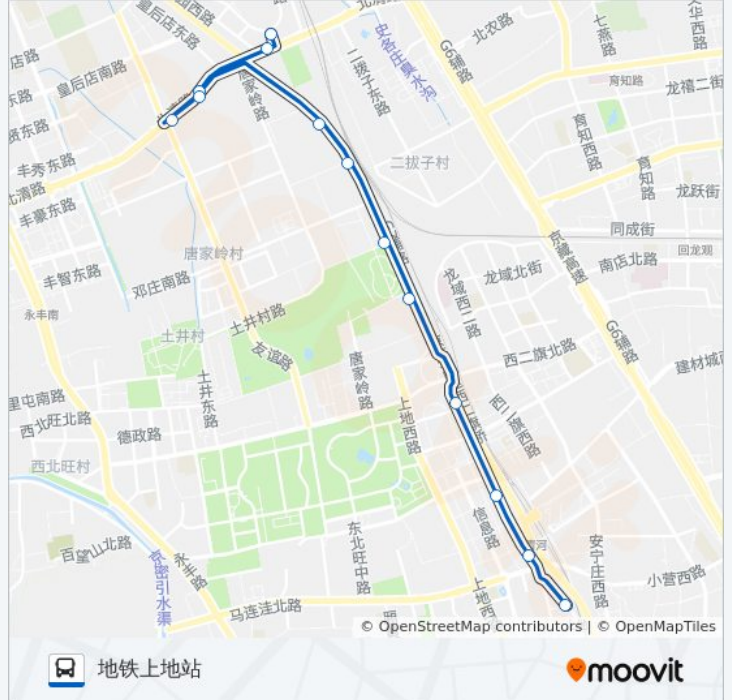

[查看时间表](#)

生命科学园
京包路北口
小牛房
航天城北站
小牛坊南
京包路北站
京包路
唐家岭北路东口
唐家岭东
地铁西二旗站
上地六街东口
上地东街中路
地铁上地站

公交521的时间表

往地铁上地站方向的时间表

星期一	05:30 - 21:30
星期二	05:30 - 21:30
星期三	05:30 - 21:30
星期四	05:30 - 21:30
星期五	05:30 - 21:30
星期六	05:30 - 21:30
星期日	05:30 - 21:30

公交521的信息

方向: 地铁上地站

站点数量: 13

行车时间: 36 分

途经站点:

方向: 生命科学园

10 站

[查看时间表](#)

- 地铁上地站
- 上地东街中路
- 上地六街东口
- 地铁西二旗
- 唐家岭东
- 唐家岭北路东口
- 京包路
- 京包路北站
- 京包路北口
- 生命科学园

公交521的时间表

往生命科学园方向的时间表

星期一	06:00 - 22:00
星期二	06:00 - 22:00
星期三	06:00 - 22:00
星期四	06:00 - 22:00
星期五	06:00 - 22:00
星期六	06:00 - 22:00
星期日	06:00 - 22:00

公交521的信息

方向: 生命科学园

站点数量: 10

行车时间: 26 分

途经站点:

你可以在moovitapp.com下载公交521的PDF时间表和线路图。使用[Moovit应用程序](#)查询北京的实时公交、列车时刻表以及公共交通出行指南。

[关于Moovit](#) · [MaaS解决方案](#) · [城市列表](#) · [Moovit社区](#)

© 2023 Moovit - 版权所有