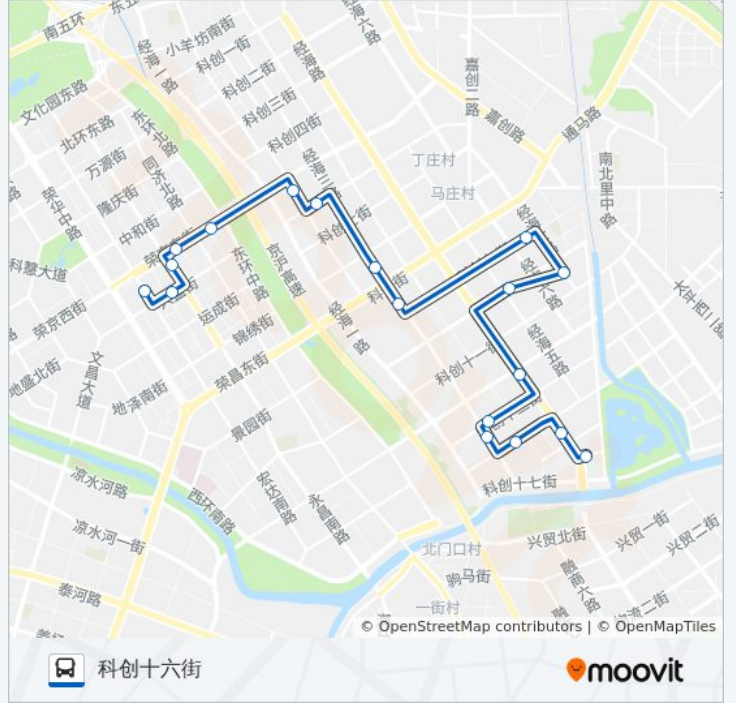

公交523的信息

方向: 地铁荣京东街站

站点数量: 18

行车时间: 37 分

途经站点:

## 方向: 科创十六街

18 站

[查看时间表](#)

- 地铁荣京东街站
- 兴盛街西口
- 永昌中路北口
- 荣京东街
- 荣京东街东口
- 经海二路
- 科创六街
- 科创街
- 科创九街
- 定海园
- 经海七路
- 经海五路
- 地铁经海路站
- 科创十三街
- 经海三路
- 科创十四街
- 科创十五街
- 科创十六街

## 公交523的时间表

往科创十六街方向的时间表

星期一	06:00 - 23:00
星期二	06:00 - 23:00
星期三	06:00 - 23:00
星期四	06:00 - 23:00
星期五	06:00 - 23:00
星期六	06:00 - 23:00
星期日	06:00 - 23:00

## 公交523的信息

方向: 科创十六街

站点数量: 18

行车时间: 40 分

途经站点:

你可以在moovitapp.com下载公交523的PDF时间表和线路图。使用[Moovit应用程序](#)查询北京的实时公交、列车时刻表以及公共交通出行指南。

[关于Moovit](#) · [MaaS解决方案](#) · [城市列表](#) · [Moovit社区](#)

© 2024 Moovit - 保留所有权利