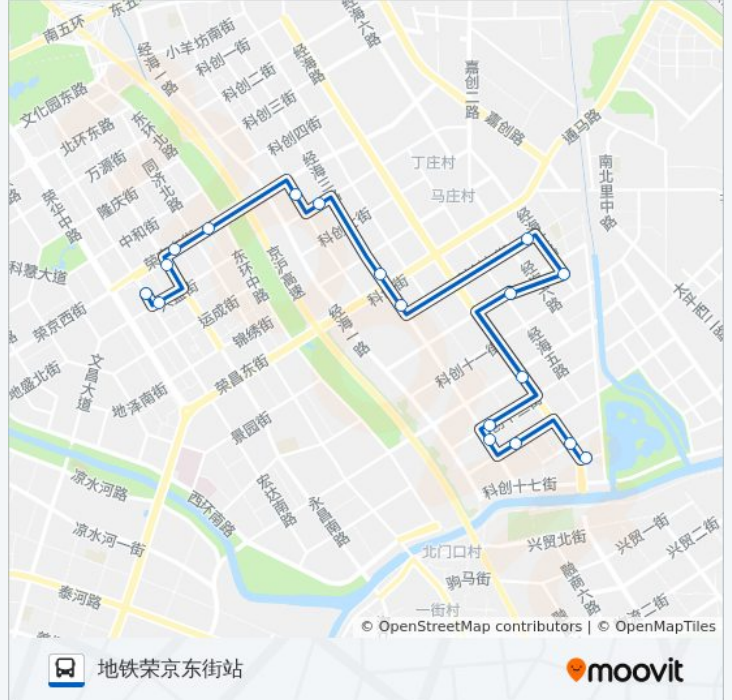

523

地铁荣京东街站

下载App

公交523(地铁荣京东街站)共有2条行车路线。工作日的服务时间为：

(1) 地铁荣京东街站: 05:30 - 22:30(2) 科创十六街: 06:00 - 23:00

使用Moovit找到公交523离你最近的站点，以及公交523下车班的到站时间。

方向: 地铁荣京东街站

18 站

[查看时间表](#)

科创十六街  
科创十五街  
科创十四街  
经海三路  
科创十三街  
经海路城铁站  
经海五路  
经海七路  
定海园  
科创九街  
生物医药园西门  
科创六街  
经海二路  
荣京东街东口  
荣京东街  
永昌中路北口  
兴盛街西口  
地铁荣京东街站

公交523的时间表

往地铁荣京东街站方向的时间表

星期一	05:30 - 22:30
星期二	05:30 - 22:30
星期三	05:30 - 22:30
星期四	05:30 - 22:30
星期五	05:30 - 22:30
星期六	05:30 - 22:30
星期日	05:30 - 22:30

公交523的信息

方向: 地铁荣京东街站

站点数量: 18

行车时间: 37 分

途经站点:

## 方向: 科创十六街

18 站

[查看时间表](#)

- 地铁荣京东街站
- 兴盛街西口
- 永昌中路北口
- 荣京东街
- 荣京东街东口
- 经海二路
- 科创六街
- 科创街
- 科创九街
- 定海园
- 经海七路
- 经海五路
- 地铁经海路站
- 科创十三街
- 经海三路
- 科创十四街
- 科创十五街
- 科创十六街