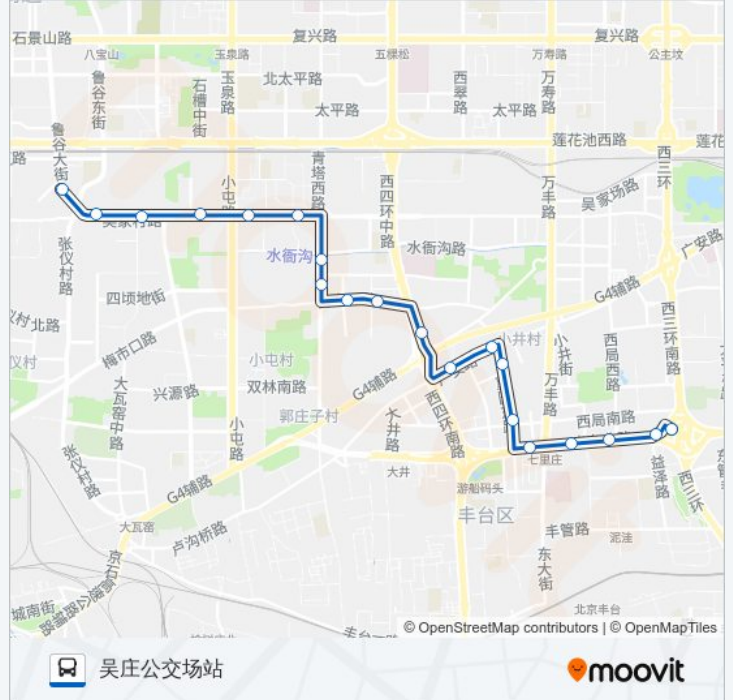

## 方向: 吴庄公交场站

20 站

[查看时间表](#)

- 丽泽桥
- 丽泽桥西
- 地铁西局站
- 丰台北路
- 七里庄
- 望园东里
- 小井润园
- 小井
- 望园路北口
- 岳各庄桥北
- 梅市口路东口
- 梅市口路
- 青塔西路
- 青塔西路北站
- 大成里
- 大成路西口
- 吴家村路东口
- 吴家村

## 公交531的时间表

往吴庄公交场站方向的时间表

星期一	06:05 - 21:55
星期二	06:05 - 21:55
星期三	06:05 - 21:55
星期四	06:05 - 21:55
星期五	06:05 - 21:55
星期六	06:05 - 21:55
星期日	06:05 - 21:55

## 公交531的信息

方向: 吴庄公交场站

站点数量: 20

行车时间: 41 分

途经站点:

吴家村路西口

吴庄公交场站

你可以在moovitapp.com下载公交531的PDF时间表和线路图。使用[Moovit应用程序](#)查询北京的实时公交、列车时刻表以及公共交通出行指南。

[关于Moovit](#) · [MaaS解决方案](#) · [城市列表](#) · [Moovit社区](#)

© 2024 Moovit - 保留所有权利

查看实时到站时间