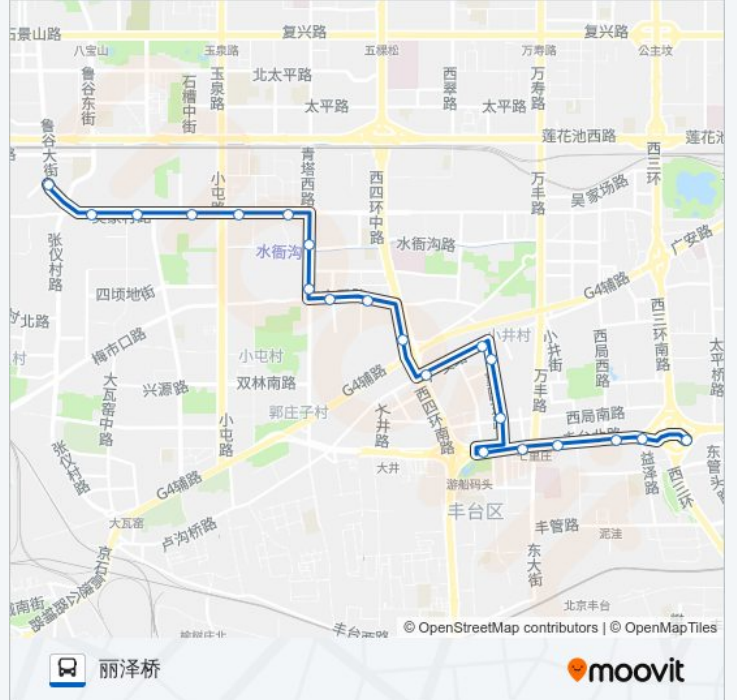

丰北桥东

七里庄

丰台北路

地铁西局站

丽泽桥西

丽泽桥

## 公交531的时间表

往丽泽桥方向的时间表

星期一	05:30 - 21:20
星期二	05:30 - 21:20
星期三	05:30 - 21:20
星期四	05:30 - 21:20
星期五	05:30 - 21:20
星期六	05:30 - 21:20
星期日	05:30 - 21:20

## 公交531的信息

方向: 丽泽桥

站点数量: 21

行车时间: 45 分

途经站点:

## 公交531的信息

方向: 吴庄公交场站

站点数量: 20

行车时间: 41 分

途经站点:

吴家村路西口

吴庄公交场站

你可以在moovitapp.com下载公交531的PDF时间表和线路图。使用[Moovit应用程序](#)查询北京的实时公交、列车时刻表以及公共交通出行指南。