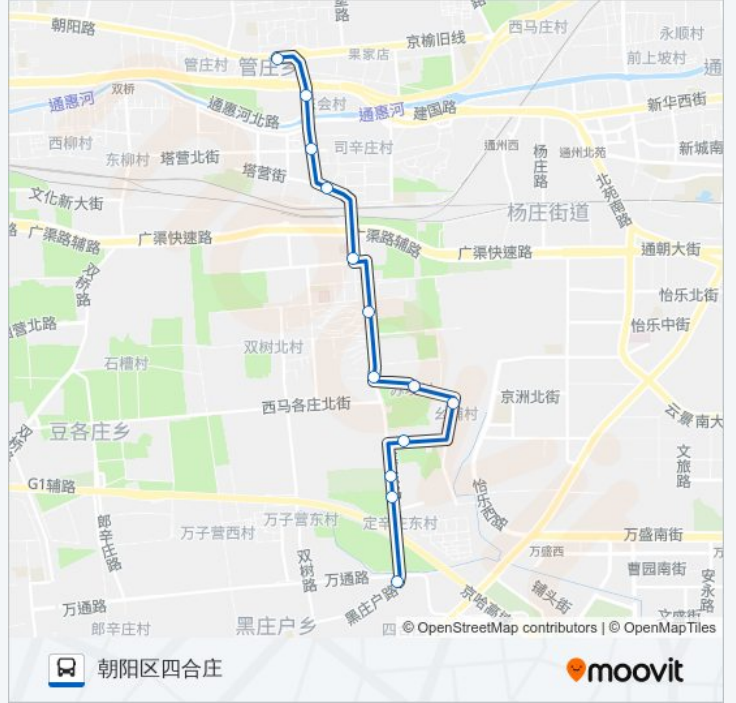

[查看时间表](#)

杨闸环岛西
杨闸路口南
小寺
塔营
双桥医院
双桥南街东口
苏家屯
苏家屯东
东旭花园小区
定辛庄北
定辛庄村
康城南站
朝阳区四合庄

公交532的时间表

往朝阳区四合庄方向的时间表

星期一	06:00 - 23:00
星期二	06:00 - 23:00
星期三	06:00 - 23:00
星期四	06:00 - 23:00
星期五	06:00 - 23:00
星期六	06:00 - 23:00
星期日	06:00 - 23:00

公交532的信息

方向: 朝阳区四合庄

站点数量: 13

行车时间: 31 分

途经站点:

方向: 马各庄坤江市场

13 站

[查看时间表](#)

- 朝阳区四合庄
- 康城南站
- 定辛庄村
- 定辛庄北
- 东旭花园小区
- 苏家屯东
- 苏家屯
- 双桥南街东口
- 双桥医院
- 塔营
- 小寺
- 杨闸路口南
- 杨闸

公交532的时间表

往马各庄坤江市场方向的时间表

星期一	05:30 - 22:30
星期二	05:30 - 22:30
星期三	05:30 - 22:30
星期四	05:30 - 22:30
星期五	05:30 - 22:30
星期六	05:30 - 22:30
星期日	05:30 - 22:30

公交532的信息

方向: 马各庄坤江市场

站点数量: 13

行车时间: 31 分

途经站点:

你可以在moovitapp.com下载公交532的PDF时间表和线路图。使用[Moovit应用程序](#)查询北京的实时公交、列车时刻表以及公共交通出行指南。

[关于Moovit](#) · [MaaS解决方案](#) · [城市列表](#) · [Moovit社区](#)

© 2024 Moovit - 保留所有权利