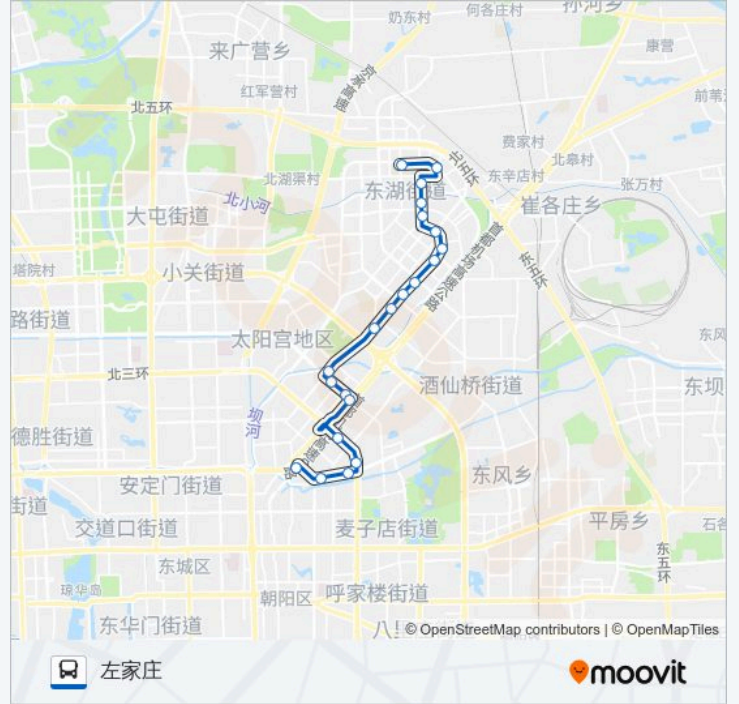

[查看时间表](#)

左家庄
新源南路西口
华都饭店
燕莎桥北
三元桥(三环)
静安庄
曙光里南口
曙光里
太阳星城
阜通东大街南口
花家地南里
望京医院
阜通东大街
阜通东大街东口
国风北京
融科橄榄城
望京西园三区东门
望京东园
望京花园东区
北京八十中学东门
广泽路

公交536的时间表

往屏翠西路东口方向的时间表

星期一	05:30 - 22:00
星期二	05:30 - 22:00
星期三	05:30 - 22:00
星期四	05:30 - 22:00
星期五	05:30 - 22:00
星期六	05:30 - 22:00
星期日	05:30 - 22:00

阜通东大街东口

阜通东大街

望京医院

花家地南里

阜通东大街南口

太阳星城

曙光里小区

裘马都小区

三元桥东站

三元桥(三环)

燕莎桥北

公交536的时间表

往左家庄方向的时间表

星期一	05:30 - 22:00
星期二	05:30 - 22:00
星期三	05:30 - 22:00
星期四	05:30 - 22:00
星期五	05:30 - 22:00
星期六	05:30 - 22:00
星期日	05:30 - 22:00

公交536的信息

方向: 左家庄

站点数量: 21

行车时间: 46 分

途经站点:

燕莎桥西

新源南路西口

左家庄

你可以在moovitapp.com下载公交536的PDF时间表和线路图。使用Moovit应用程序查询北京的实时公交、列车时刻表以及公共交通出行指南。

© 2024 Moovit - 保留所有权利