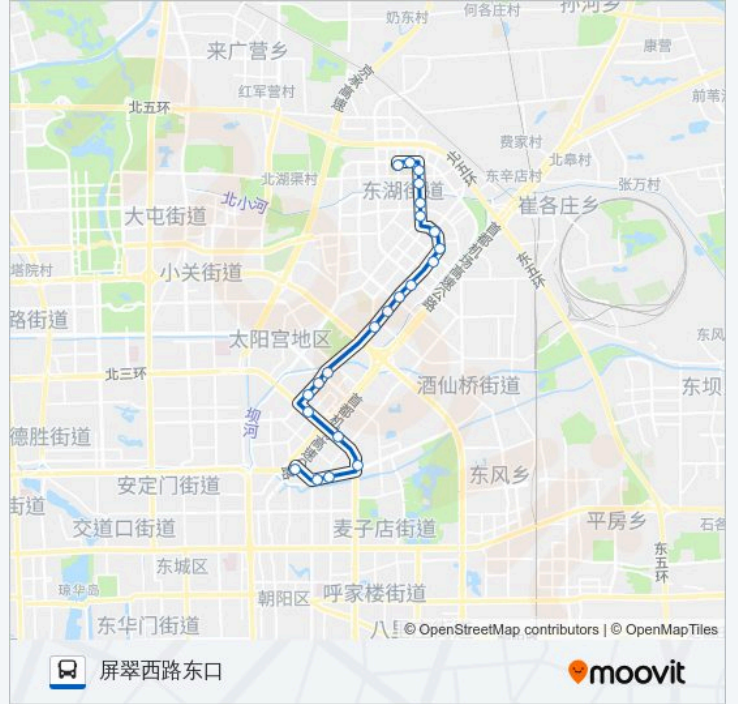

公交536的信息

方向: 屏翠西路东口

站点数量: 22

行车时间: 46 分

途经站点:

望京科技园

方向: 左家庄

21 站

[查看时间表](#)

望京科技园

望京北路东口

望京花园东区

望京东园

望京西园三区东门

融科橄榄城

国风北京

阜通东大街东口

阜通东大街

望京医院

花家地南里

阜通东大街南口

太阳星城

曙光里小区

裘马都小区

站点数量: 21

行车时间: 46 分

途经站点:

燕莎桥西

新源南路西口

左家庄

你可以在moovitapp.com下载公交536的PDF时间表和线路图。使用Moovit应用程序查询北京的实时公交、列车时刻表以及公共交通出行指南。

© 2024 Moovit - 保留所有权利