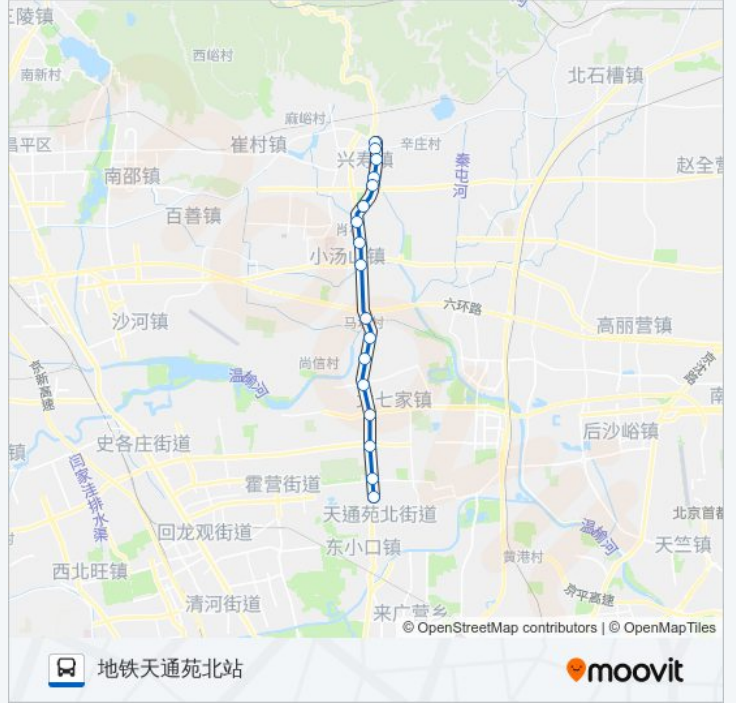

行车时间: 50 分

途经站点:

方向: 地铁天通苑北站

17 站

[查看时间表](#)

兴寿站
 兴寿
 兴寿信用社
 沙坨
 兴寿草莓园
 香屯
 昌平肖村
 小汤山敬老院
 大柳树环岛南
 小汤山马坊
 北京太阳城
 老年社区
 东沙各庄
 平坊
 平西府(立汤路)
 东三旗
 地铁天通苑北站(东三旗)

公交537的时间表

往地铁天通苑北站方向的时间表

星期一	05:00 - 22:20
星期二	05:00 - 22:20
星期三	05:00 - 22:20
星期四	05:00 - 22:20
星期五	05:00 - 22:20
星期六	05:00 - 22:20
星期日	05:00 - 22:20

公交537的信息

方向: 地铁天通苑北站

站点数量: 17

行车时间: 55 分

途经站点:

你可以在moovitapp.com下载公交537的PDF时间表和线路图。使用[Moovit应用程序](#)查询北京的实时公交、列车时刻表以及公共交通出行指南。