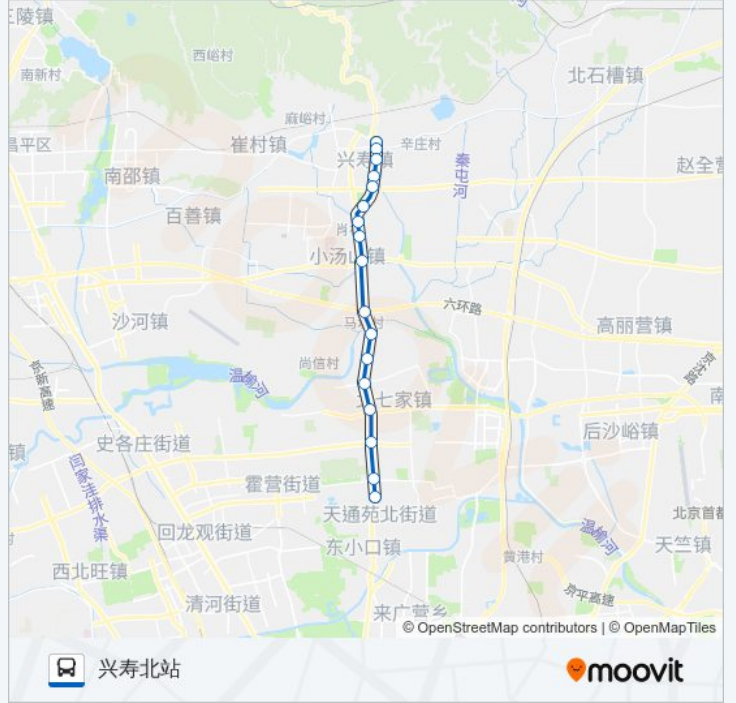

兴寿

兴寿站

公交537的时间表

往兴寿北站方向的时间表

星期一	05:40 - 23:00
星期二	05:40 - 23:00
星期三	05:40 - 23:00
星期四	05:40 - 23:00
星期五	05:40 - 23:00
星期六	05:40 - 23:00
星期日	05:40 - 23:00

公交537的信息

方向: 兴寿北站

站点数量: 17

行车时间: 50 分

途经站点:

方向: 地铁天通苑北站

17 站

[查看时间表](#)

兴寿站
 兴寿
 兴寿信用社
 沙坨
 兴寿草莓园
 香屯
 昌平肖村
 小汤山敬老院
 大柳树环岛南
 小汤山马坊
 北京太阳城
 老年社区
 东沙各庄
 平坊
 平西府(立汤路)
 东三旗
 地铁天通苑北站(东三旗)

公交537的时间表

往地铁天通苑北站方向的时间表

星期一	05:00 - 22:20
星期二	05:00 - 22:20
星期三	05:00 - 22:20
星期四	05:00 - 22:20
星期五	05:00 - 22:20
星期六	05:00 - 22:20
星期日	05:00 - 22:20

公交537的信息

方向: 地铁天通苑北站

站点数量: 17

行车时间: 55 分

途经站点:

你可以在moovitapp.com下载公交537的PDF时间表和线路图。使用[Moovit应用程序](#)查询北京的实时公交、列车时刻表以及公共交通出行指南。