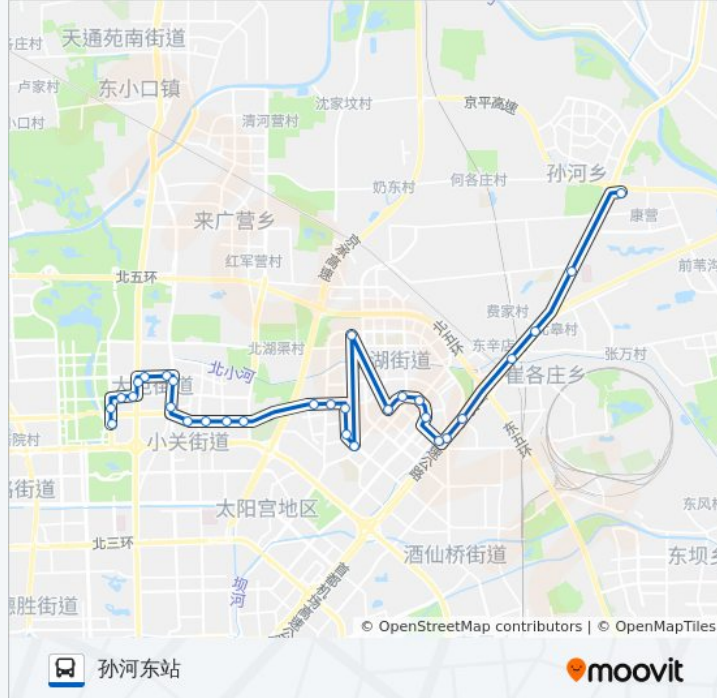

慧忠里

慧忠北路西口

北辰东路

国家体育场东公交场站

方向: 孙河东站

30 站

[查看时间表](#)

国家体育场东公交场站

花家地西里

公交538的时间表

往孙河东站方向的时间表

星期一	05:30 - 22:00
星期二	05:30 - 22:00
星期三	05:30 - 22:00
星期四	05:30 - 22:00
星期五	05:30 - 22:00
星期六	05:30 - 22:00
星期日	05:30 - 22:00

公交538的信息

方向: 孙河东站

站点数量: 30

行车时间: 71 分

途经站点:

望湖公园

望京西园四区

望京西园三区南

融科橄榄城

国风北京

大山桥北

大山桥东

望京村

东辛店

北皋

东郊农场

孙河公交场站

你可以在moovitapp.com下载公交538的PDF时间表和线路图。使用[Moovit应用程序](#)查询北京的实时公交、列车时刻表以及公共交通出行指南。

[关于Moovit](#) · [MaaS解决方案](#) · [城市列表](#) · [Moovit社区](#)

© 2024 Moovit - 保留所有权利