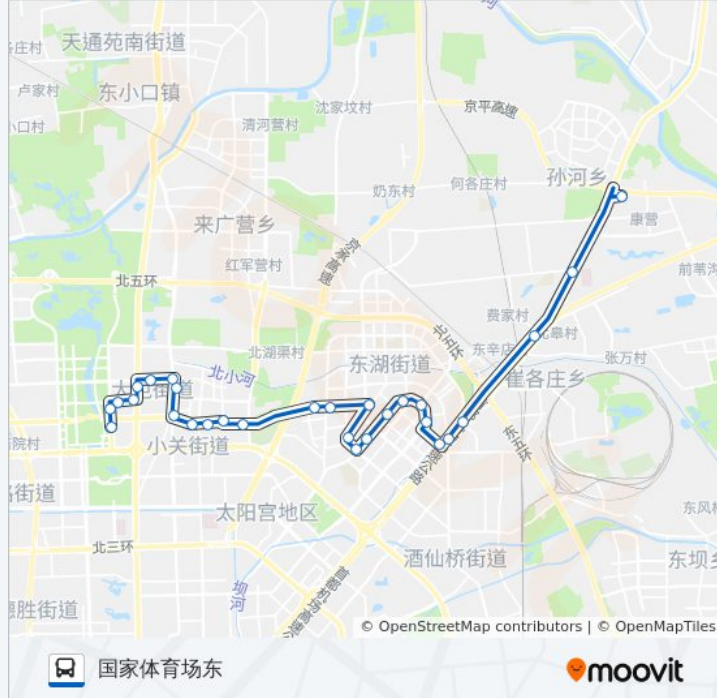

[查看时间表](#)

孙河公交场站
东郊农场
北皋
望京村
大山桥西
大山桥北
国风北京
融科橄榄城
望京西园三区南
望京西园四区
大西洋新城南门
花家地西里
广顺北大街, 33号院
南湖南路北口
南湖中园南门
湖光中街西口
育慧东路
育慧北路, 8号院-1区-8
育慧北里
小营西路
慧忠路东口
北苑路大屯

公交538的时间表

往国家体育场东方向的时间表

星期一	05:30 - 22:00
星期二	05:30 - 22:00
星期三	05:30 - 22:00
星期四	05:30 - 22:00
星期五	05:30 - 22:00
星期六	05:30 - 22:00
星期日	05:30 - 22:00

公交538的信息

方向: 国家体育场东

站点数量: 29

行车时间: 66 分

途经站点:

大屯路东口

大屯东

大屯南

慧忠里

慧忠北路西口

北辰东路

国家体育场东公交场站

方向: 孙河东站

30 站

[查看时间表](#)

国家体育场东公交场站

北辰东路

慧忠北路西口

慧忠里

大屯南

大屯东

大屯路东口

北苑路大屯

慧忠路东口