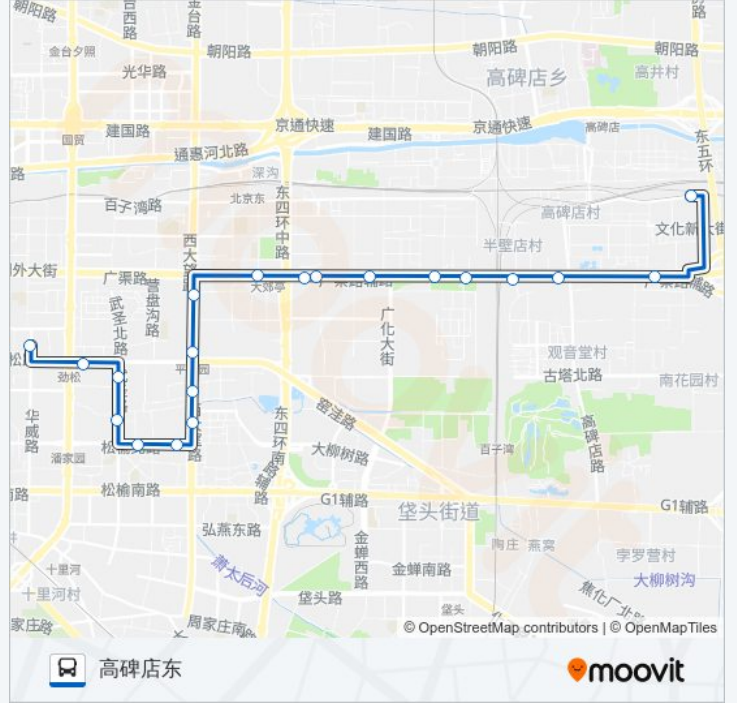

公交541的信息

方向: 劲松

站点数量: 20

行车时间: 46 分

途经站点:

方向: 高碑店东

20 站

[查看时间表](#)

- 劲松
- 劲松桥东
- 农光东里
- 武圣东里
- 松榆北路西口
- 松榆北路东口
- 北京工业大学
- 北京工业大学北站
- 平乐园北
- 珠江帝景
- 大郊亭桥西
- 大郊亭桥东
- 东石门
- 唐家村
- 小海子
- 四根旗杆
- 方家村
- 朝阳半壁店

公交541的时间表

往高碑店东方向的时间表

星期一	05:30 - 23:00
星期二	05:30 - 23:00
星期三	05:30 - 23:00
星期四	05:30 - 23:00
星期五	05:30 - 23:00
星期六	05:30 - 23:00
星期日	05:30 - 23:00

公交541的信息

方向: 高碑店东

站点数量: 20

行车时间: 42 分

途经站点:

小郊亭

高碑店东

你可以在moovitapp.com下载公交541的PDF时间表和线路图。使用Moovit应用程序查询北京的实时公交、列车时刻表以及公共交通出行指南。

© 2024 Moovit - 保留所有权利