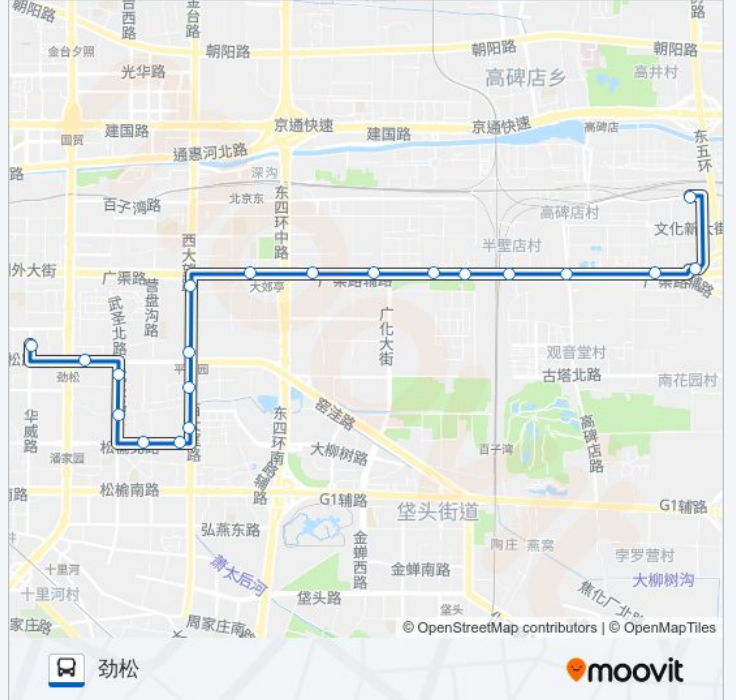

[查看时间表](#)

高碑店东
高碑店东
小郊亭
朝阳半壁店
方家村
四根旗杆
小海子
唐家村
东石门
大郊亭桥西
珠江帝景
平乐园北
北京工业大学北站
北京工业大学
松榆北路东口
松榆北路西口
武圣东里
农光东里
劲松桥东
劲松

公交541的时间表

往劲松方向的时间表

星期一	05:30 - 22:30
星期二	05:30 - 22:30
星期三	05:30 - 22:30
星期四	05:30 - 22:30
星期五	05:30 - 22:30
星期六	05:30 - 22:30
星期日	05:30 - 22:30

公交541的信息

方向: 劲松

站点数量: 20

行车时间: 46 分

途经站点:

方向: 高碑店东

20 站

[查看时间表](#)

- 劲松
- 劲松桥东
- 农光东里
- 武圣东里
- 松榆北路西口
- 松榆北路东口
- 北京工业大学
- 北京工业大学北站
- 平乐园北
- 珠江帝景
- 大郊亭桥西
- 大郊亭桥东
- 东石门
- 唐家村
- 小海子
- 四根旗杆
- 方家村
- 朝阳半壁店

公交541的时间表

往高碑店东方向的时间表

星期一	05:30 - 23:00
星期二	05:30 - 23:00
星期三	05:30 - 23:00
星期四	05:30 - 23:00
星期五	05:30 - 23:00
星期六	05:30 - 23:00
星期日	05:30 - 23:00

公交541的信息

方向: 高碑店东

站点数量: 20

行车时间: 42 分

途经站点:

小郊亭

高碑店东

你可以在moovitapp.com下载公交541的PDF时间表和线路图。使用Moovit应用程序查询北京的实时公交、列车时刻表以及公共交通出行指南。