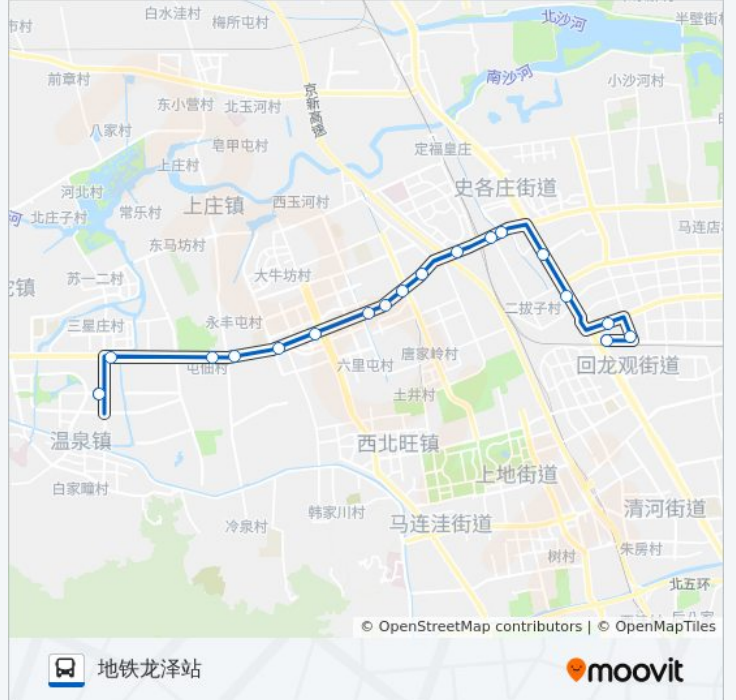

[查看时间表](#)

环保科技园
三星庄南口
屯佃村
永丰屯西口
永丰屯(北清路)
永丰六里屯北口
永丰产业基地
永丰乡辛店
航天城北站
小牛坊南
京包路北口
辛庄桥西
地铁生命科学园站西
朱辛庄(一一零辅线)
二拨子
北郊农场桥东
龙华园南区
地铁龙泽站

公交543的时间表

往地铁龙泽站方向的时间表

星期一	05:30 - 21:20
星期二	05:30 - 21:20
星期三	05:30 - 21:20
星期四	05:30 - 21:20
星期五	05:30 - 21:20
星期六	05:30 - 21:20
星期日	05:30 - 21:20

公交543的信息

方向: 地铁龙泽站

站点数量: 18

行车时间: 50 分

途经站点:

方向: 环保科技园

17 站

[查看时间表](#)

- 地铁龙泽站
- 北郊农场桥南
- 二拨子
- 朱辛庄(一一零辅线)
- 地铁生命科学园站西
- 辛庄桥西
- 京包路北口
- 小牛房
- 航天城北站
- 永丰乡辛店
- 永丰产业基地
- 永丰路口西
- 永丰屯(北清路)
- 永丰屯西口
- 屯佃村
- 三星庄南口
- 环保科技园

公交543的时间表

往环保科技园方向的时间表

星期一	06:10 - 22:00
星期二	06:10 - 22:00
星期三	06:10 - 22:00
星期四	06:10 - 22:00
星期五	06:10 - 22:00
星期六	06:10 - 22:00
星期日	06:10 - 22:00

公交543的信息

方向: 环保科技园

站点数量: 17

行车时间: 46 分

途经站点:

你可以在moovitapp.com下载公交543的PDF时间表和线路图。使用[Moovit应用程序](#)查询北京的实时公交、列车时刻表以及公共交通出行指南。

[关于Moovit](#) · [MaaS解决方案](#) · [城市列表](#) · [Moovit社区](#)

© 2024 Moovit - 保留所有权利