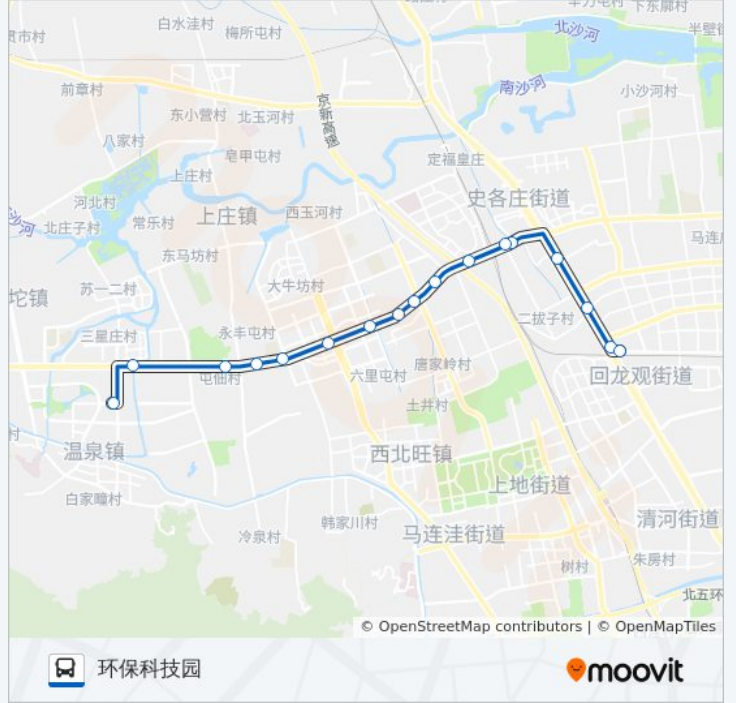

公交543的信息

方向: 地铁龙泽站

站点数量: 18

行车时间: 50 分

途经站点:

方向: 环保科技园

17 站

[查看时间表](#)

- 地铁龙泽站
- 北郊农场桥南
- 二拨子
- 朱辛庄(一一零辅线)
- 地铁生命科学园站西
- 辛庄桥西
- 京包路北口
- 小牛房
- 航天城北站
- 永丰乡辛店
- 永丰产业基地
- 永丰路口西
- 永丰屯(北清路)
- 永丰屯西口
- 屯佃村
- 三星庄南口
- 环保科技园

公交543的时间表

往环保科技园方向的时间表

星期一	06:10 - 22:00
星期二	06:10 - 22:00
星期三	06:10 - 22:00
星期四	06:10 - 22:00
星期五	06:10 - 22:00
星期六	06:10 - 22:00
星期日	06:10 - 22:00

公交543的信息

方向: 环保科技园

站点数量: 17

行车时间: 46 分

途经站点:

你可以在moovitapp.com下载公交543的PDF时间表和线路图。使用[Moovit应用程序](#)查询北京的实时公交、列车时刻表以及公共交通出行指南。

[关于Moovit](#) · [MaaS解决方案](#) · [城市列表](#) · [Moovit社区](#)

© 2024 Moovit - 保留所有权利

查看实时到站时间