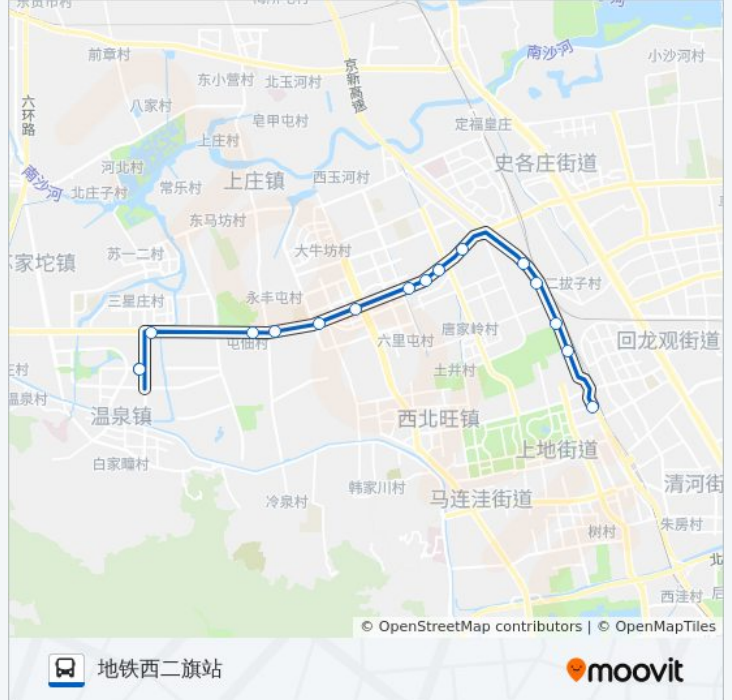

[查看时间表](#)

环保科技园  
三星庄南口  
屯佃村  
永丰屯西口  
永丰屯(北清路)  
永丰六里屯北口  
永丰产业基地  
永丰乡辛店  
航天城北站  
小牛坊南  
京包路北站  
京包路  
唐家岭北路东口  
唐家岭东  
地铁西二旗站

公交544的时间表

往地铁西二旗站方向的时间表

星期一	05:30 - 21:20
星期二	05:30 - 21:20
星期三	05:30 - 21:20
星期四	05:30 - 21:20
星期五	05:30 - 21:20
星期六	05:30 - 21:20
星期日	05:30 - 21:20

公交544的信息

方向: 地铁西二旗站

站点数量: 15

行车时间: 45 分

途经站点:

## 方向: 环保科技园

16 站

[查看时间表](#)

- 地铁西二旗
- 唐家岭东
- 唐家岭北路东口
- 京包路
- 京包路北站
- 京包路北口
- 小牛坊南
- 航天城北站
- 永丰乡辛店
- 永丰产业基地
- 永丰路口西
- 永丰屯(北清路)
- 永丰屯西口
- 屯佃村
- 三星庄南口
- 环保科技园

## 公交544的信息

方向: 环保科技园

站点数量: 16

行车时间: 46 分

途经站点:

你可以在moovitapp.com下载公交544的PDF时间表和线路图。使用[Moovit应用程序](#)查询北京的实时公交、列车时刻表以及公共交通出行指南。

[关于Moovit](#) · [MaaS解决方案](#) · [城市列表](#) · [Moovit社区](#)

© 2024 Moovit - 保留所有权利