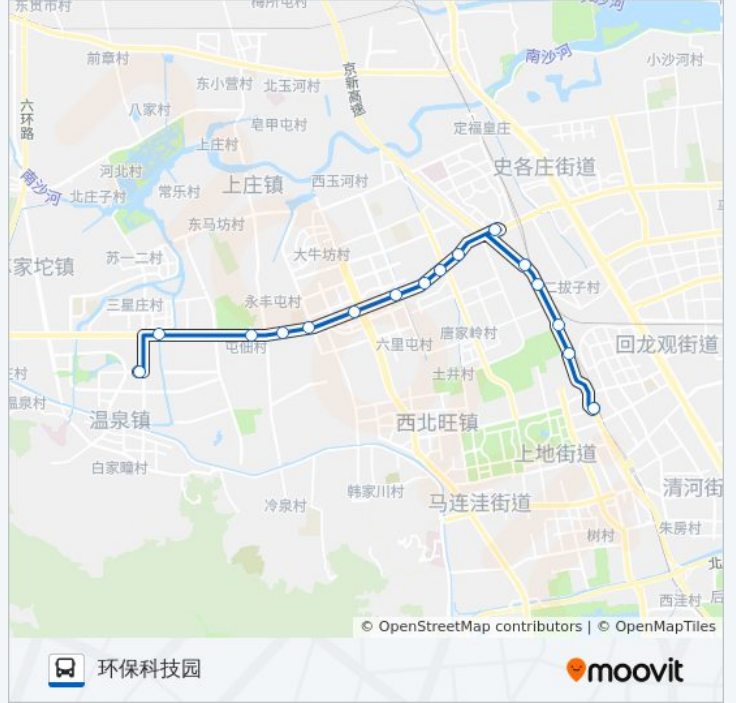

## 方向: 环保科技园

16 站

[查看时间表](#)

- 地铁西二旗
- 唐家岭东
- 唐家岭北路东口
- 京包路
- 京包路北站
- 京包路北口
- 小牛坊南
- 航天城北站
- 永丰乡辛店
- 永丰产业基地
- 永丰路口西
- 永丰屯(北清路)
- 永丰屯西口
- 屯佃村
- 三星庄南口
- 环保科技园

## 公交544的时间表

往环保科技园方向的时间表

星期一	06:08 - 21:58
星期二	06:08 - 21:58
星期三	06:08 - 21:58
星期四	06:08 - 21:58
星期五	06:08 - 21:58
星期六	06:08 - 21:58
星期日	06:08 - 21:58

## 公交544的信息

方向: 环保科技园

站点数量: 16

行车时间: 46 分

途经站点:

你可以在moovitapp.com下载公交544的PDF时间表和线路图。使用[Moovit应用程序](#)查询北京的实时公交、列车时刻表以及公共交通出行指南。

[关于Moovit](#) · [MaaS解决方案](#) · [城市列表](#) · [Moovit社区](#)

© 2024 Moovit - 保留所有权利