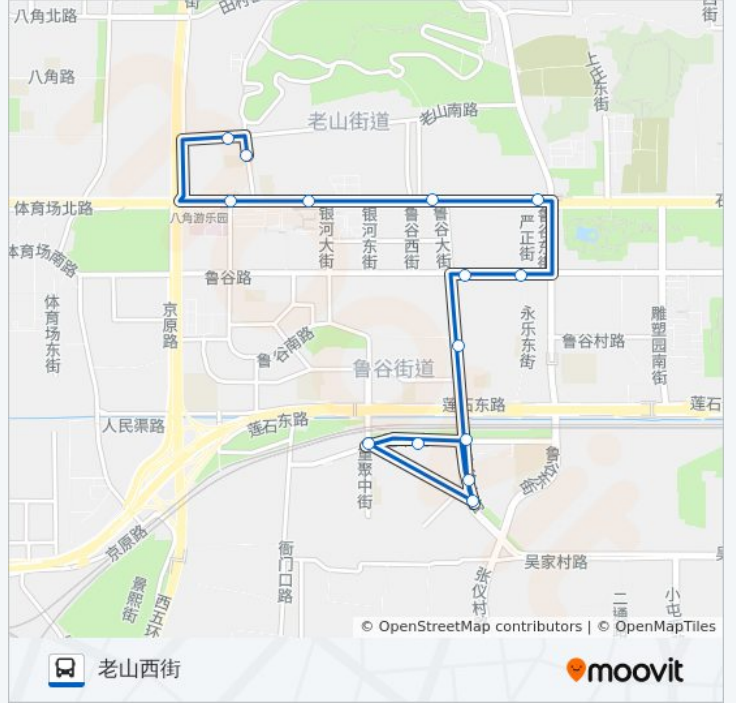

545

吴庄公交场站

下载App

公交545((吴庄公交场站))共有2条行车路线。工作日的服务时间为：

(1) 吴庄公交场站: 05:50 - 22:50(2) 老山西街: 05:30 - 22:30

使用Moovit找到公交545离你最近的站点，以及公交545下车班的到站时间。

方向: 吴庄公交场站

11 站

公交545的信息

方向: 吴庄公交场站

站点数量: 11

行车时间: 20 分

途经站点:

方向: 老山西街

14 站

[查看时间表](#)

- 吴庄公交场站
- 重聚园小区
- 重聚路
- 吴庄
- 莲芳桥南
- 焦家坟路口南
- 焦家坟路口东
- 鲁谷西站
- 地铁八宝山站
- 老山
- 京原东站
- 京原路口东
- 老山南路
- 老山西街

公交545的时间表

往老山西街方向的时间表

星期一	05:30 - 22:30
星期二	05:30 - 22:30
星期三	05:30 - 22:30
星期四	05:30 - 22:30
星期五	05:30 - 22:30
星期六	05:30 - 22:30
星期日	05:30 - 22:30

公交545的信息

方向: 老山西街

站点数量: 14

行车时间: 24 分

途经站点:

你可以在moovitapp.com下载公交545的PDF时间表和线路图。使用[Moovit应用程序](#)查询北京的实时公交、列车时刻表以及公共交通出行指南。

[关于Moovit](#) · [MaaS解决方案](#) · [城市列表](#) · [Moovit社区](#)

© 2024 Moovit - 保留所有权利