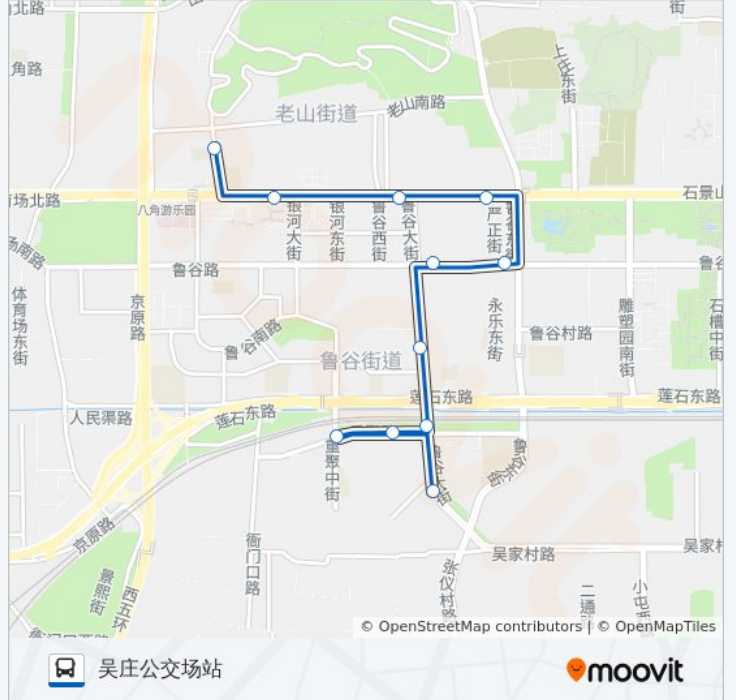

[查看时间表](#)

老山西街
京原东站
老山
地铁八宝山站
鲁谷西站
焦家坟路口东
焦家坟路口南
莲芳桥南
重聚路
重聚园小区
吴庄公交场站

公交545的时间表

往吴庄公交场站方向的时间表

星期一	05:50 - 22:50
星期二	05:50 - 22:50
星期三	05:50 - 22:50
星期四	05:50 - 22:50
星期五	05:50 - 22:50
星期六	05:50 - 22:50
星期日	05:50 - 22:50

公交545的信息

方向: 吴庄公交场站

站点数量: 11

行车时间: 20 分

途经站点:

方向: 老山西街

14 站

[查看时间表](#)

- 吴庄公交场站
- 重聚园小区
- 重聚路
- 吴庄
- 莲芳桥南
- 焦家坟路口南
- 焦家坟路口东
- 鲁谷西站
- 地铁八宝山站
- 老山
- 京原东站
- 京原路口东
- 老山南路
- 老山西街

公交545的时间表

往老山西街方向的时间表

星期一	05:30 - 22:30
星期二	05:30 - 22:30
星期三	05:30 - 22:30
星期四	05:30 - 22:30
星期五	05:30 - 22:30
星期六	05:30 - 22:30
星期日	05:30 - 22:30

公交545的信息

方向: 老山西街

站点数量: 14

行车时间: 24 分

途经站点:

你可以在moovitapp.com下载公交545的PDF时间表和线路图。使用[Moovit应用程序](#)查询北京的实时公交、列车时刻表以及公共交通出行指南。

[关于Moovit](#) · [MaaS解决方案](#) · [城市列表](#) · [Moovit社区](#)

© 2024 Moovit - 保留所有权利