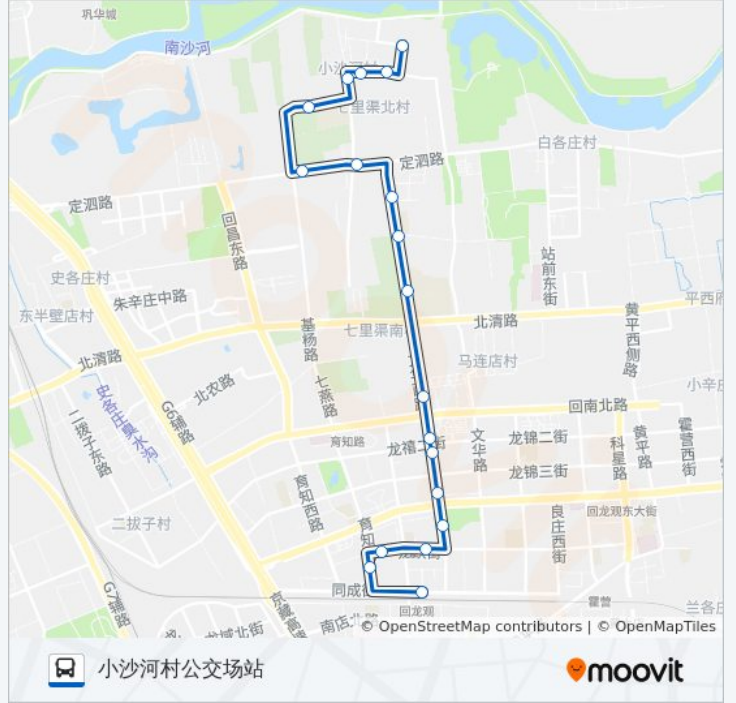

七里渠北村

七里渠南村东

育荣教育园区

流星花园三区西门

流星花园

龙禧苑二区

龙腾苑一区路口北

龙腾苑二区东门

龙腾苑五区

龙腾苑四区

地铁回龙观站

公交557的时间表

往地铁回龙观站方向的时间表

星期一	05:30 - 22:00
星期二	05:30 - 22:00
星期三	05:30 - 22:00
星期四	05:30 - 22:00
星期五	05:30 - 22:00
星期六	05:30 - 22:00
星期日	05:30 - 22:00

公交557的信息

方向: 地铁回龙观站

站点数量: 18

行车时间: 33 分

途经站点:

方向: 小沙河村公交场站

19 站

[查看时间表](#)

- 地铁回龙观站
- 育知路南口
- 龙腾街
- 龙腾苑二区南门
- 龙腾苑二区东门
- 龙腾苑一区路口北
- 龙禧苑二区
- 流星花园
- 流星花园三区西门
- 育荣教育园区
- 七里渠南村东
- 七里渠北村
- 七里渠
- 七里渠西桥
- 小沙河村南
- 小沙河村
- 小沙河村东
- 沙河基地

公交557的时间表

往小沙河村公交场站方向的时间表

星期一	06:30 - 22:30
星期二	06:30 - 22:30
星期三	06:30 - 22:30
星期四	06:30 - 22:30
星期五	06:30 - 22:30
星期六	06:30 - 22:30
星期日	06:30 - 22:30

公交557的信息

方向: 小沙河村公交场站

站点数量: 19

行车时间: 38 分

途经站点:

你可以在moovitapp.com下载公交557的PDF时间表和线路图。使用[Moovit应用程序](#)查询北京的实时公交、列车时刻表以及公共交通出行指南。