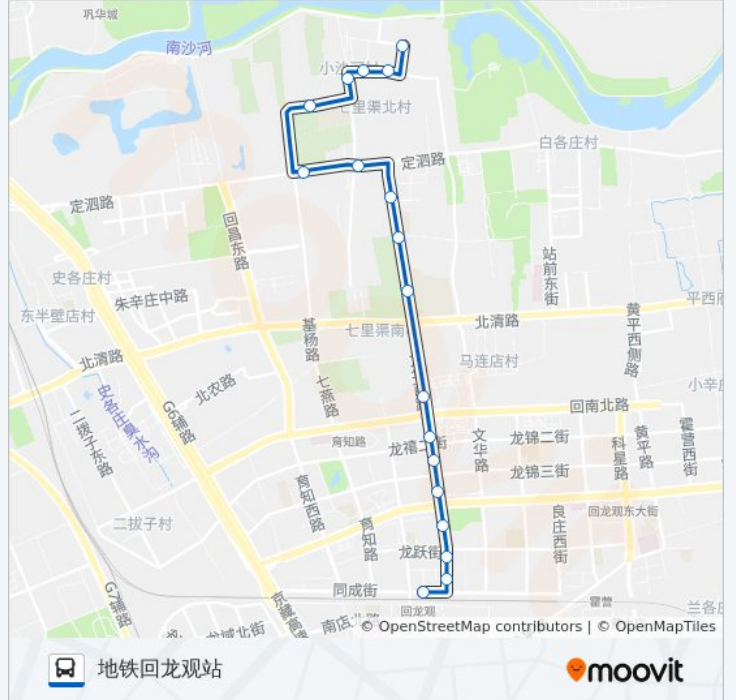

七里渠北村

七里渠南村东

育荣教育园区

流星花园三区西门

流星花园

龙禧苑二区

龙腾苑一区路口北

龙腾苑二区东门

龙腾苑五区

龙腾苑四区

地铁回龙观站

公交557的时间表

往地铁回龙观站方向的时间表

星期一	05:30 - 22:00
星期二	05:30 - 22:00
星期三	05:30 - 22:00
星期四	05:30 - 22:00
星期五	05:30 - 22:00
星期六	05:30 - 22:00
星期日	05:30 - 22:00

公交557的信息

方向: 地铁回龙观站

站点数量: 18

行车时间: 33 分

途经站点:

方向: 小沙河村公交场站

19 站

[查看时间表](#)

- 地铁回龙观站
- 育知路南口
- 龙腾街
- 龙腾苑二区南门
- 龙腾苑二区东门
- 龙腾苑一区路口北
- 龙禧苑二区
- 流星花园
- 流星花园三区西门
- 育荣教育园区
- 七里渠南村东
- 七里渠北村
- 七里渠
- 七里渠西桥
- 小沙河村南
- 小沙河村
- 小沙河村东
- 沙河基地

公交557的时间表

往小沙河村公交场站方向的时间表

星期一	06:30 - 22:30
星期二	06:30 - 22:30
星期三	06:30 - 22:30
星期四	06:30 - 22:30
星期五	06:30 - 22:30
星期六	06:30 - 22:30
星期日	06:30 - 22:30

公交557的信息

方向: 小沙河村公交场站

站点数量: 19

行车时间: 38 分

途经站点:

你可以在moovitapp.com下载公交557的PDF时间表和线路图。使用[Moovit应用程序](#)查询北京的实时公交、列车时刻表以及公共交通出行指南。