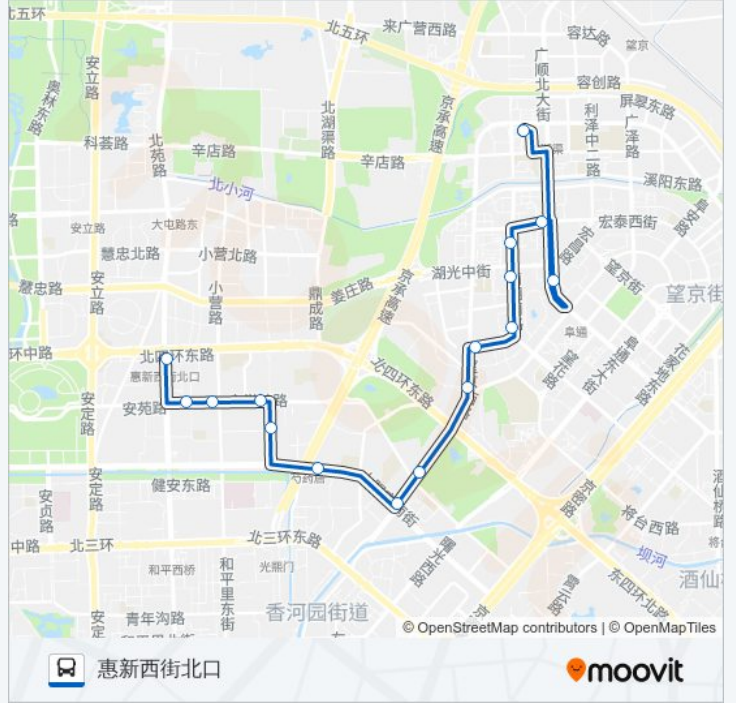

## 公交567的信息

方向: 东湖

站点数量: 19

行车时间: 41 分

途经站点:

## 方向: 惠新西街北口

16 站

[查看时间表](#)

- 望湖公园
- 大西洋新城东门
- 湖光北街东口
- 南湖东园
- 南湖南路北口
- 南湖南路
- 南湖西里
- 望京桥北
- 太阳宫公园
- 夏家园
- 地铁芍药居站
- 对外经贸大学东门
- 中国现代文学馆
- 对外经贸大学
- 惠新里
- 惠新西街北口

## 公交567的时间表

往惠新西街北口方向的时间表

星期一	05:30 - 22:30
星期二	05:30 - 22:30
星期三	05:30 - 22:30
星期四	05:30 - 22:30
星期五	05:30 - 22:30
星期六	05:30 - 22:30
星期日	05:30 - 22:30

## 公交567的信息

方向: 惠新西街北口

站点数量: 16

行车时间: 38 分

途经站点:

你可以在moovitapp.com下载公交567的PDF时间表和线路图。使用[Moovit应用程序](#)查询北京的实时公交、列车时刻表以及公共交通出行指南。

[关于Moovit](#) · [MaaS解决方案](#) · [城市列表](#) · [Moovit社区](#)

© 2024 Moovit - 保留所有权利