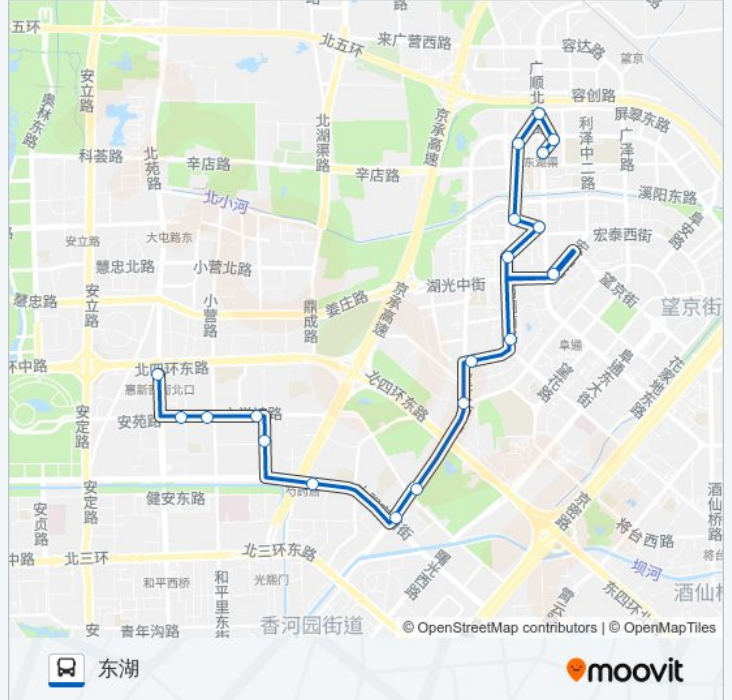

望湖公园

广顺桥南

望馨花园

利泽中街西口

## 公交567的时间表

往东湖方向的时间表

星期一	06:00 - 23:00
星期二	06:00 - 23:00
星期三	06:00 - 23:00
星期四	06:00 - 23:00
星期五	06:00 - 23:00
星期六	06:00 - 23:00
星期日	06:00 - 23:00

## 公交567的信息

方向: 东湖

站点数量: 19

行车时间: 41 分

途经站点:

## 方向: 惠新西街北口

16 站

[查看时间表](#)

- 望湖公园
- 大西洋新城东门
- 湖光北街东口
- 南湖东园
- 南湖南路北口
- 南湖南路
- 南湖西里
- 望京桥北
- 太阳宫公园
- 夏家园
- 地铁芍药居站
- 对外经贸大学东门
- 中国现代文学馆
- 对外经贸大学
- 惠新里
- 惠新西街北口