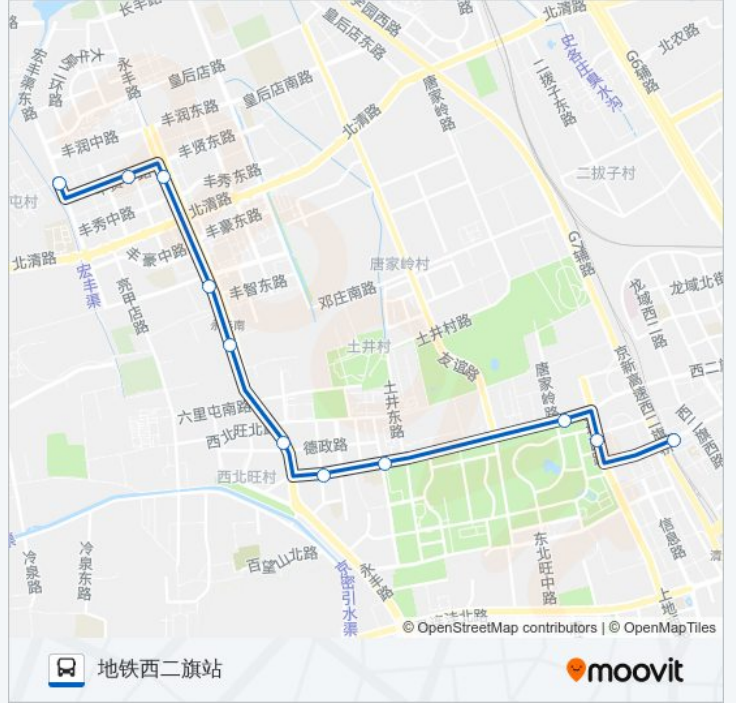

[查看时间表](#)

永丰公交场站

丰贤中路

皇后店西

丰滢路口南

赵庄村

百望新城

后厂村路西口

后厂村路

东北旺北

软件园广场

地铁西二旗站

公交570的时间表

往地铁西二旗站方向的时间表

星期一	06:00 - 21:00
星期二	06:00 - 21:00
星期三	06:00 - 21:00
星期四	06:00 - 21:00
星期五	06:00 - 21:00
星期六	06:00 - 21:00
星期日	06:00 - 21:00

公交570的信息

方向: 地铁西二旗站

站点数量: 11

行车时间: 32 分

途经站点:

方向: 永丰公交场站

12 站

[查看时间表](#)

- 地铁西二旗站
- 软件园广场
- 东北旺北
- 后厂村路西口(后厂村路)
- 后厂村路(西北旺东路)
- 中海枫涟山庄东门
- 中海枫涟山庄北门
- 赵庄村
- 丰滢路口北
- 皇后店西
- 丰贤中路
- 永丰公交场站

公交570的时间表

往永丰公交场站方向的时间表

星期一	06:30 - 21:30
星期二	06:30 - 21:30
星期三	06:30 - 21:30
星期四	06:30 - 21:30
星期五	06:30 - 21:30
星期六	06:30 - 21:30
星期日	06:30 - 21:30

公交570的信息

方向: 永丰公交场站

站点数量: 12

行车时间: 35 分

途经站点: