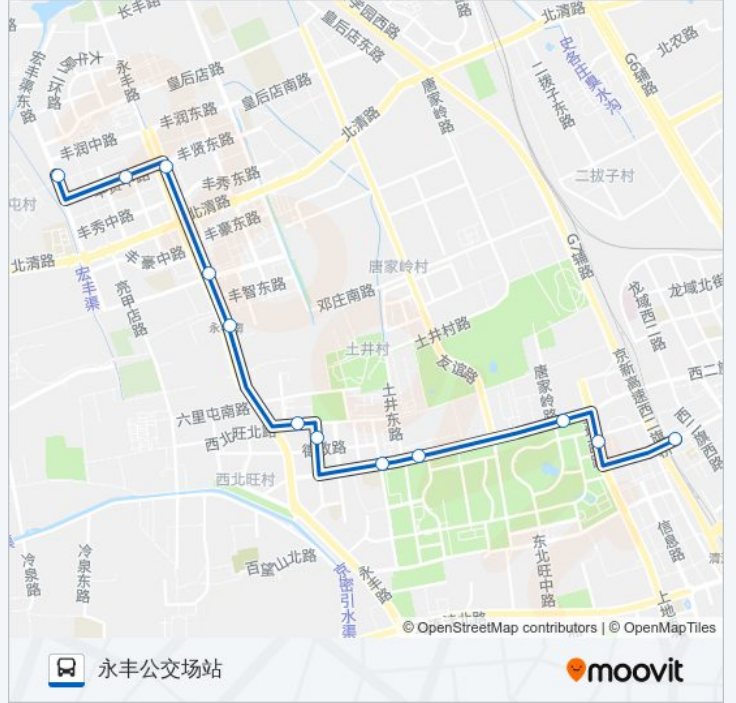

[查看时间表](#)

永丰公交场站

丰贤中路

皇后店西

丰滢路口南

赵庄村

百望新城

后厂村路西口

方向: 地铁西二旗站

站点数量: 11

行车时间: 32 分

途经站点:

方向: 永丰公交场站

12 站

[查看时间表](#)

- 地铁西二旗站
- 软件园广场
- 东北旺北
- 后厂村路西口(后厂村路)
- 后厂村路(西北旺东路)
- 中海枫涟山庄东门
- 中海枫涟山庄北门
- 赵庄村
- 丰滢路口北
- 皇后店西
- 丰贤中路
- 永丰公交场站

公交570的时间表

往永丰公交场站方向的时间表

星期一	06:30 - 21:30
星期二	06:30 - 21:30
星期三	06:30 - 21:30
星期四	06:30 - 21:30
星期五	06:30 - 21:30
星期六	06:30 - 21:30
星期日	06:30 - 21:30

公交570的信息

方向: 永丰公交场站

站点数量: 12

行车时间: 35 分

途经站点: