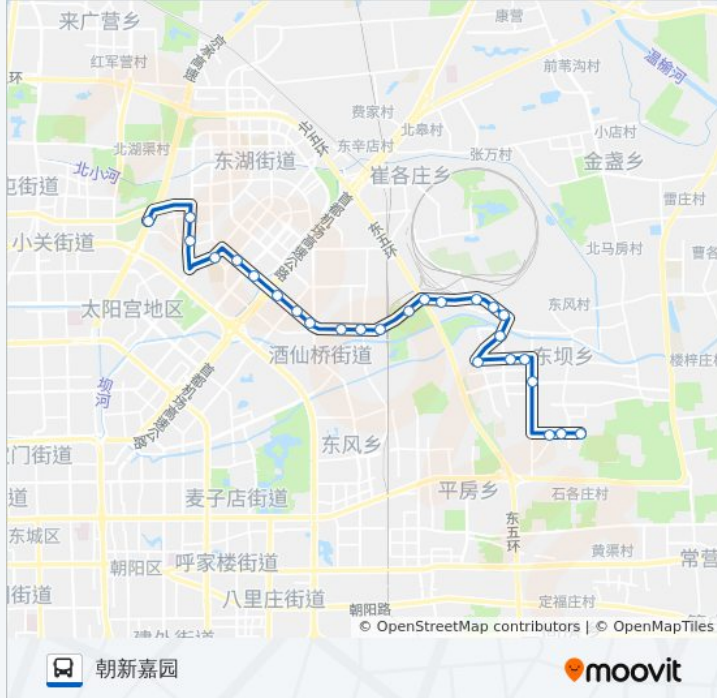

地铁望京西站

方向: 朝新嘉园

26 站

[查看时间表](#)

地铁望京西站

望京西路

南湖西里

花家地西里二区

星期一	06:20 - 22:00
星期二	06:20 - 22:00
星期三	06:20 - 22:00
星期四	06:20 - 22:00
星期五	06:20 - 22:00
星期六	06:20 - 22:00
星期日	06:20 - 22:00

公交571的信息

方向: 朝新嘉园

站点数量: 26

行车时间: 65 分

途经站点:

单店北站

单店

东坝家园

奥林匹克花园北门

北京奥林匹克花园

高杨树

朝阳新城

朝新嘉园

你可以在moovitapp.com下载公交571的PDF时间表和线路图。使用[Moovit应用程序](#)查询北京的实时公交、列车时刻表以及公共交通出行指南。

[关于Moovit](#) · [MaaS解决方案](#) · [城市列表](#) · [Moovit社区](#)

© 2024 Moovit - 保留所有权利

查看实时到站时间