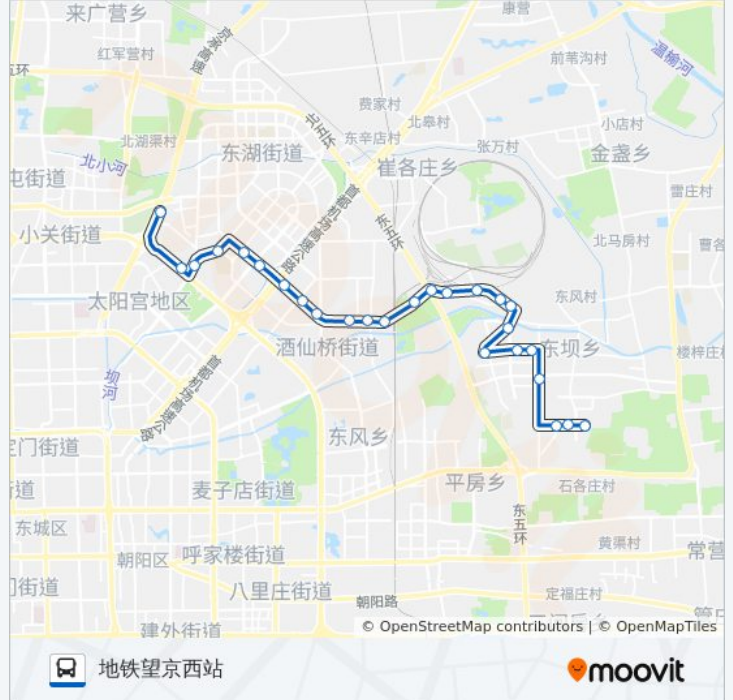

[查看时间表](#)

朝新嘉园
朝阳新城
高杨树
北京奥林匹克花园
奥林匹克花园北门
东坝家园
单店
单店北站
东坝西北门
北岗子东站
北岗子
北石家村
雍家村
东八间房
大陈各庄
小陈各庄
将台路东站
将台路口西
高家园
丽都饭店
望京医院
花家地北里

公交571的时间表

往地铁望京西站方向的时间表

星期一	05:30 - 21:10
星期二	05:30 - 21:10
星期三	05:30 - 21:10
星期四	05:30 - 21:10
星期五	05:30 - 21:10
星期六	05:30 - 21:10
星期日	05:30 - 21:10

公交571的信息

方向: 地铁望京西站

站点数量: 26

行车时间: 63 分

途经站点:

花家地西里二区

望京桥北

望京桥西

地铁望京西站

方向: 朝新嘉园

26 站

[查看时间表](#)

地铁望京西站

望京西路

南湖西里

花家地西里二区

花家地北里

望京医院

丽都饭店

高家园

将台路口西

将台路东站

小陈各庄

大陈各庄