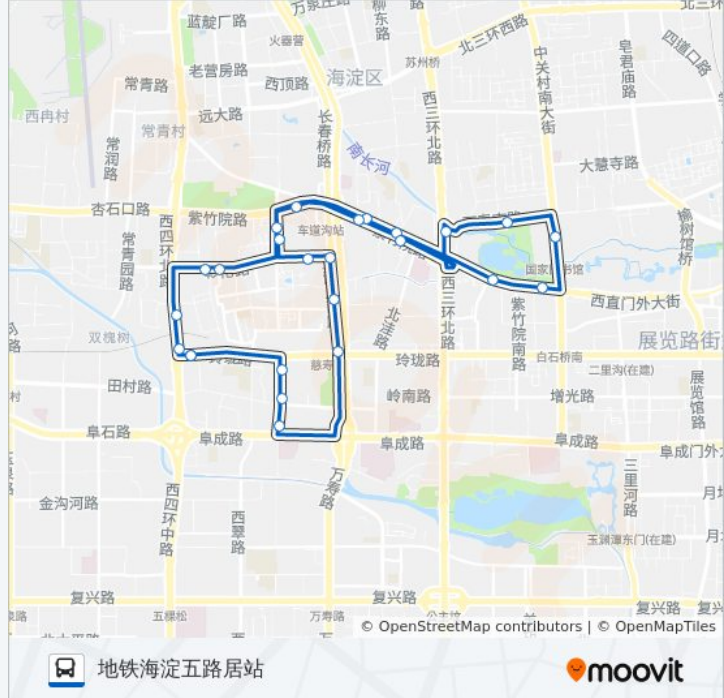

车道沟桥东

正福寺

彰化村

善家坟

五路

慈寿寺桥

恩济东街南口

## 公交588的时间表

往地铁海淀五路居站方向的时间表

星期一	05:30 - 19:30
星期二	05:30 - 19:30
星期三	05:30 - 19:30
星期四	05:30 - 19:30
星期五	05:30 - 19:30
星期六	05:30 - 19:30
星期日	05:30 - 19:30

## 公交588的信息

方向: 地铁海淀五路居站

站点数量: 25

行车时间: 63 分

途经站点:

恩济东街

恩济东街北口

地铁海淀五路居站

你可以在moovitapp.com下载公交588的PDF时间表和线路图。使用[Moovit应用程序](#)查询北京的实时公交、列车时刻表以及公共交通出行指南。

[关于Moovit](#) · [MaaS解决方案](#) · [城市列表](#) · [Moovit社区](#)

© 2024 Moovit - 保留所有权利