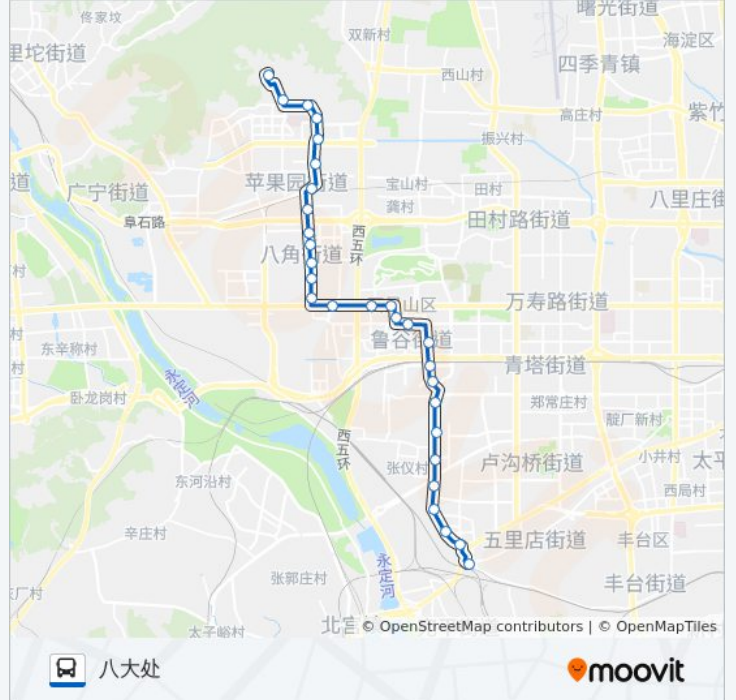

[查看时间表](#)

西道口东
西道口北站
大瓦窑
小郭庄
张仪村南站
张仪村
张仪村北站
吴庄南
吴庄公交场站
莲芳桥南
焦家坟路口南
永乐西小区
银河大街
京原东站
京原路口东
京燕饭店
八角西街
石景山科技馆
八角西街北口
杨庄小区
杨庄路东口
黄南苑小区

公交598的时间表

往八大处方向的时间表

星期一	05:30 - 22:30
星期二	05:30 - 22:30
星期三	05:30 - 22:30
星期四	05:30 - 22:30
星期五	05:30 - 22:30
星期六	05:30 - 22:30
星期日	05:30 - 22:30

公交598的信息

方向: 八大处

站点数量: 29

行车时间: 63 分

途经站点:

苹果园南路东口

西黄村北站

西下庄南

西下庄

杏石口

八大处南站

八大处

方向: 西道口公交场站

28 站

[查看时间表](#)

八大处

八大处南站

杏石口

西下庄南

西黄村北站

苹果园南路东口

黄南苑小区

杨庄路东口

杨庄小区