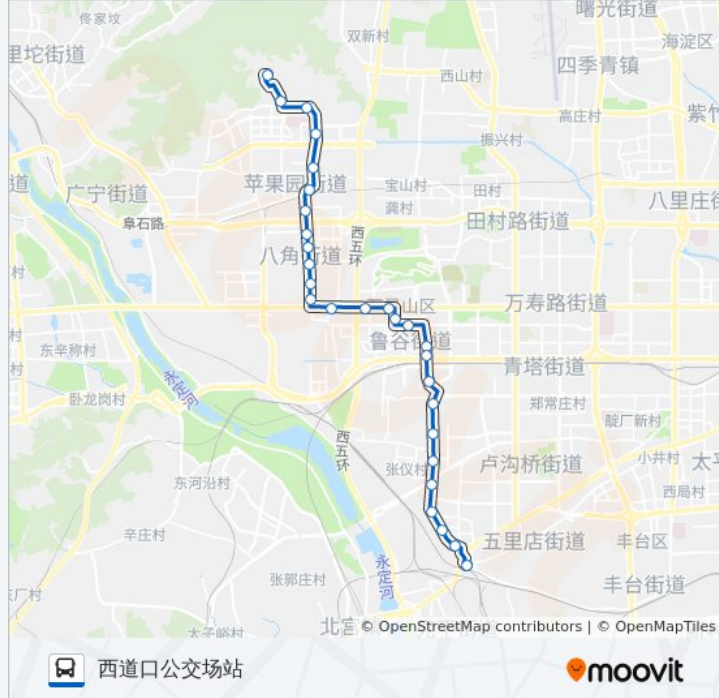

八大处南站

杏石口

西下庄南

西黄村北站

苹果园南路东口

黄南苑小区

杨庄路东口

杨庄小区

焦家坟路口南

公交598的时间表

往西道口公交场站方向的时间表

星期一	05:30 - 23:00
星期二	05:30 - 23:00
星期三	05:30 - 23:00
星期四	05:30 - 23:00
星期五	05:30 - 23:00
星期六	05:30 - 23:00
星期日	05:30 - 23:00

公交598的信息

方向: 西道口公交场站

站点数量: 28

行车时间: 62 分

途经站点:

莲芳桥北

吴庄公交场站

吴庄南

张仪村北站

张仪村

张仪村南站

小郭庄

大瓦窑

西道口北站

西道口

你可以在moovitapp.com下载公交598的PDF时间表和线路图。使用[Moovit应用程序](#)查询北京的实时公交、列车时刻表以及公共交通出行指南。

[关于Moovit](#) · [MaaS解决方案](#) · [城市列表](#) · [Moovit社区](#)

© 2024 Moovit - 保留所有权利

查看实时到站时间