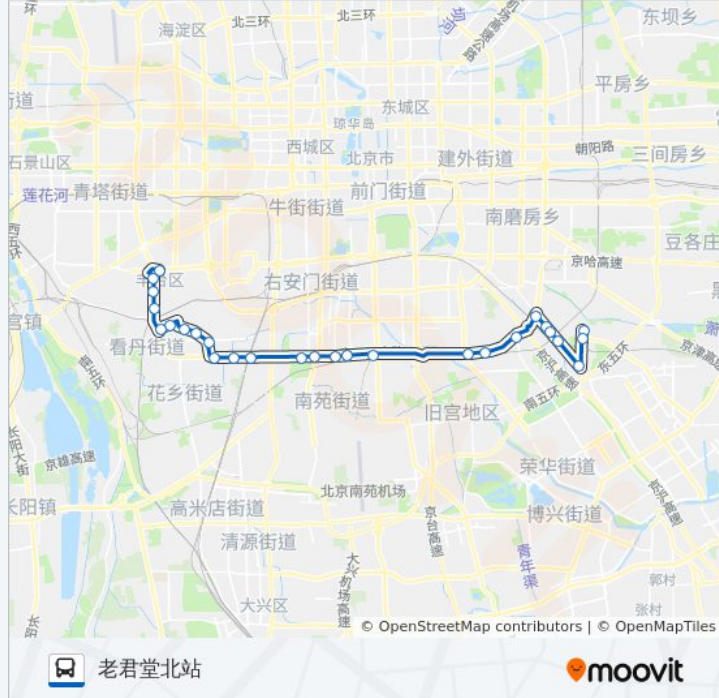

### 公交602的信息

方向: 老君堂北站

站点数量: 27

行车时间: 84 分

途经站点:

小红门桥

十八里店南桥

十八里店北桥

十八里店

十八里店南站

十八里店环岛

横街子

老君堂南站

老君堂北站

你可以在moovitapp.com下载公交602的PDF时间表和线路图。使用[Moovit应用程序](#)查询北京的实时公交、列车时刻表以及公共交通出行指南。

[关于Moovit](#) · [MaaS解决方案](#) · [城市列表](#) · [Moovit社区](#)

© 2024 Moovit - 保留所有权利