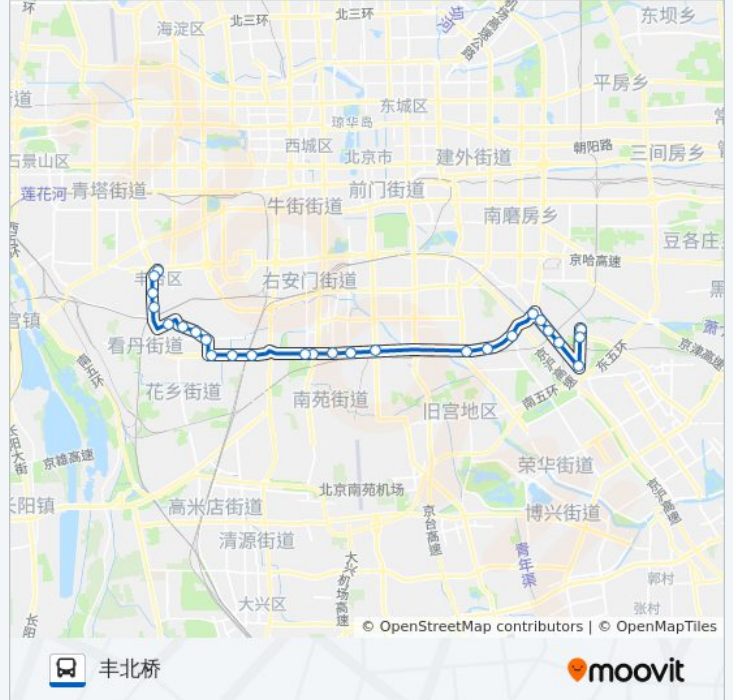

公交602的信息

方向: 丰北桥

站点数量: 26

行车时间: 83 分

途经站点:

正阳桥北

北大地

岔路口

### 方向: 老君堂北站

27 站

[查看时间表](#)

丰北桥

岔路口

北大地

正阳桥北

新华街西口