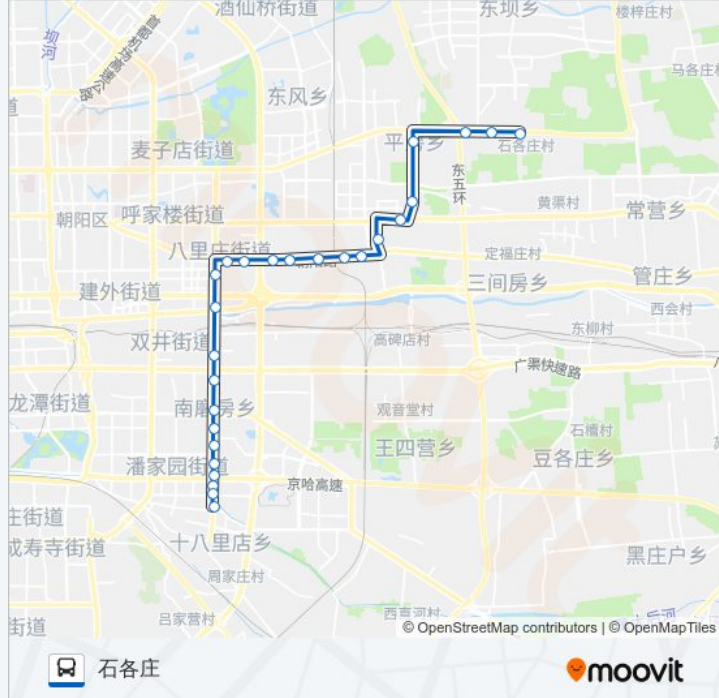

### 公交605的时间表

往石各庄方向的时间表

星期一	05:30 - 22:00
星期二	05:30 - 22:00
星期三	05:30 - 22:00
星期四	05:30 - 22:00
星期五	05:30 - 22:00
星期六	05:30 - 22:00
星期日	05:30 - 22:00

### 公交605的信息

方向: 石各庄

站点数量: 26

行车时间: 59 分

途经站点:

青年路南口

天鹅湾小区

黄杉木店

黄杉木店路南口

黄杉木店路北口

平房东口

石各庄西

石各庄

你可以在moovitapp.com下载公交605的PDF时间表和线路图。使用[Moovit应用程序](#)查询北京的实时公交、列车时刻表以及公共交通出行指南。

[关于Moovit](#) · [MaaS解决方案](#) · [城市列表](#) · [Moovit社区](#)

© 2024 Moovit - 保留所有权利