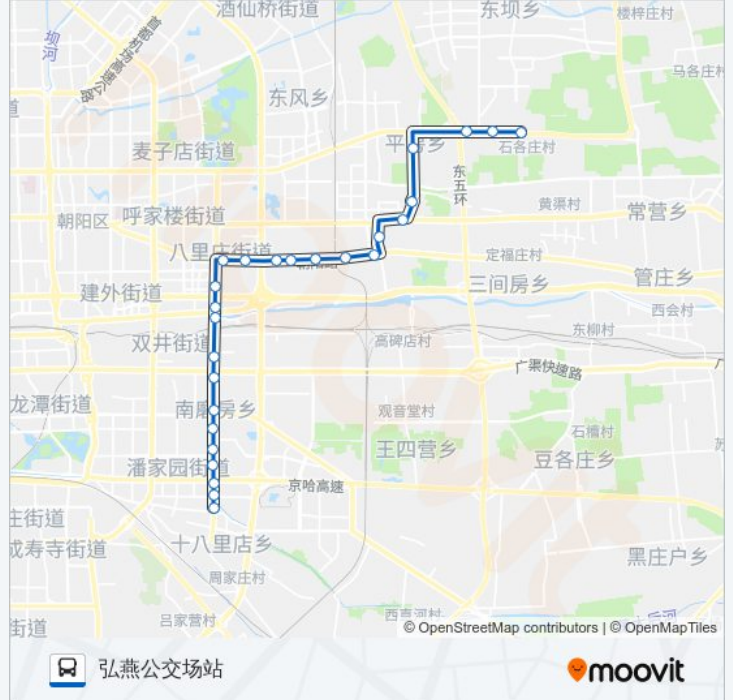

## 方向: 弘燕公交场站

26 站

[查看时间表](#)

- 石各庄
- 石各庄西
- 平房东口
- 黄杉木店路北口
- 黄杉木店路南口
- 黄杉木店
- 天鹅湾小区
- 青年路南口
- 甘露园小区
- 十里堡(西行)
- 东八里庄
- 慈云寺
- 英家坟
- 红庙路口东
- 八王坟北
- 八王坟南
- 北京东北
- 九龙山
- 珠江帝景
- 平乐园北
- 北京工业大学北站
- 北京工业大学

## 公交605的信息

方向: 弘燕公交场站

站点数量: 26

行车时间: 61 分

途经站点:

松榆东里东门

南新园

弘燕路小区

弘燕公交场站

### 方向: 石各庄

26 站

[查看时间表](#)

弘燕公交场站

弘燕路小区

南新园

北京工业大学南门

松榆东里东门