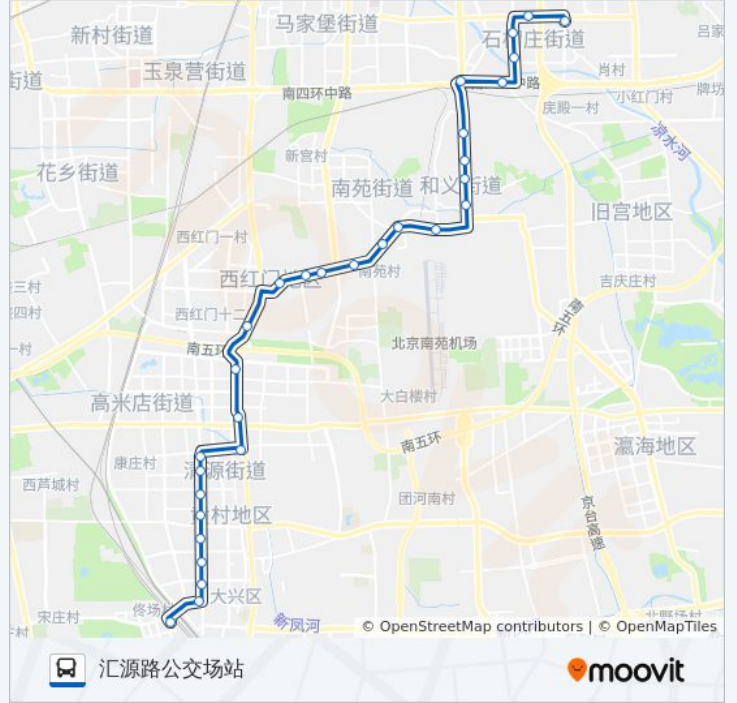

610

宋家庄枢纽站

以网页模式查看

公交610((宋家庄枢纽站))共有2条行车路线。工作日的服务时间为：

(1) 宋家庄枢纽站: 05:30 - 21:30(2) 汇源路公交场站: 06:00 - 22:30

使用Moovit找到公交610离你最近的站点，以及公交610下班车的到站时间。

方向: 宋家庄枢纽站

29 站

往宋家庄枢纽站方向的时间表

星期一	05:30 - 21:30
星期二	05:30 - 21:30
星期三	05:30 - 21:30
星期四	05:30 - 21:30
星期五	05:30 - 21:30
星期六	05:30 - 21:30
星期日	05:30 - 21:30

公交610的信息

方向: 宋家庄枢纽站

站点数量: 29

行车时间: 85 分

途经站点:

- 久敬庄
- 大红门桥东
- 大红门东桥西
- 彩虹城小区
- 光彩路南口
- 石榴园东区
- 地铁宋家庄站

方向: 汇源路公交场站

30 站
[查看时间表](#)

- 地铁宋家庄站
- 石榴园东区
- 光彩路南口
- 彩虹城小区
- 大红门东桥西
- 大红门桥
- 久敬庄
- 和义农场
- 和义南站
- 三营门
- 新华路南口
- 红房子路口东
- 红房子路口南
- 西营房
- 同兴园
- 福利农场
- 西红门
- 西红门南站

公交610的时间表

往汇源路公交场站方向的时间表

星期一	06:00 - 22:30
星期二	06:00 - 22:30
星期三	06:00 - 22:30
星期四	06:00 - 22:30
星期五	06:00 - 22:30
星期六	06:00 - 22:30
星期日	06:00 - 22:30

公交610的信息

方向: 汇源路公交场站
 站点数量: 30
 行车时间: 83 分
 途经站点:

郁花园
高米店
康庄路东口
洪村
大兴小营
兴华园
清源西里
黄村公园
化纤俱乐部
黄村西大街
兴政街西口
汇源路公交场站

你可以在moovitapp.com下载公交610的PDF时间表和线路图。使用[Moovit应用程序](#)查询北京的实时公交、列车时刻表以及公共交通出行指南。

[关于Moovit](#) · [MaaS解决方案](#) · [城市列表](#) · [Moovit社区](#)