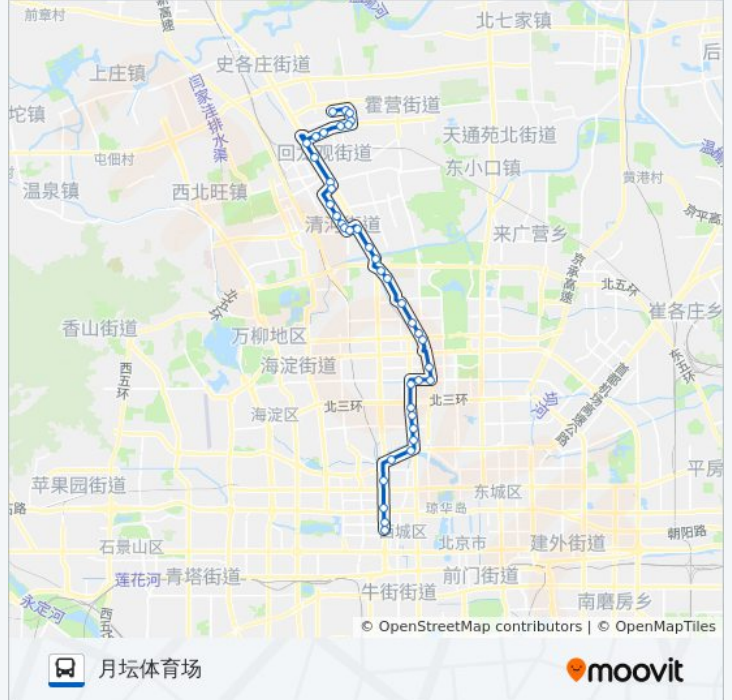

[查看时间表](#)

回龙观小区
 龙禧苑三区北门
 龙禧苑二区
 龙腾苑一区路口北
 龙腾苑一区路口西
 回龙观西大街
 龙华园
 北郊农场桥东
 北郊农场桥
 京昌路回龙观
 西三旗桥北

公交618的时间表

往月坛体育场方向的时间表

星期一	05:30 - 22:00
星期二	05:30 - 22:00
星期三	05:30 - 22:00
星期四	05:30 - 22:00
星期五	05:30 - 22:00
星期六	05:30 - 22:00
星期日	05:30 - 22:00

公交618的信息

方向: 月坛体育场

站点数量: 40

行车时间: 99 分

途经站点:

- 西三旗桥西
- 安宁里
- 安宁里南站
- 安宁庄前街东口
- 安宁庄东路南口
- 清河小营桥西
- 清河小营桥南
- 清河
- 清河南镇
- 上清桥南
- 花虎沟
- 双泉堡
- 北沙滩桥南
- 南沙滩
- 安翔桥南
- 祁家豁子
- 健德门桥西
- 牡丹园东
- 牡丹园
- 北太平桥南
- 铁狮子坟
- 北京师范大学
- 小西天
- 新街口豁口
- 玉桃园
- 西直门南
- 阜成门北
- 阜成门南
- 月坛体育场

你可以在moovitapp.com下载公交618的PDF时间表和线路图。使用[Moovit应用程序](#)查询北京的实时公交、列车时刻表以及公共交通出行指南。

[关于Moovit](#) · [MaaS解决方案](#) · [城市列表](#) · [Moovit社区](#)

查看实时到站时间