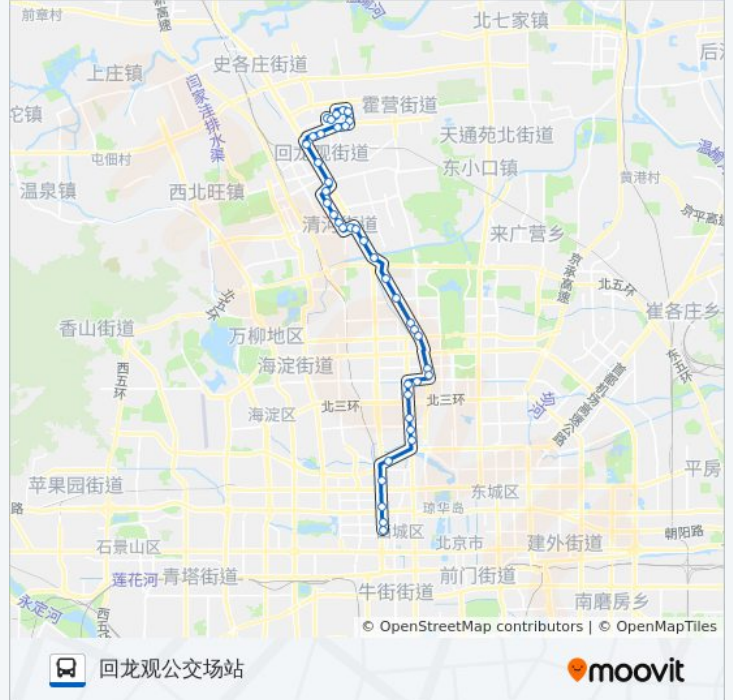

[查看时间表](#)

月坛体育场
阜成门南
阜成门北
西直门南
玉桃园
小西天
北京师范大学
铁狮子坟
北太平桥北
牡丹园
牡丹园东
祁家豁子
祁家豁子
健翔桥北
南沙滩
北沙滩桥南
双泉堡
花虎沟
清河南镇
清河
清河小营桥南
清河小营桥西

公交618的时间表

往回龙观公交场站方向的时间表

星期一	05:30 - 22:00
星期二	05:30 - 22:00
星期三	05:30 - 22:00
星期四	05:30 - 22:00
星期五	05:30 - 22:00
星期六	05:30 - 22:00
星期日	05:30 - 22:00

公交618的信息

方向: 回龙观公交场站

站点数量: 40

行车时间: 97 分

途经站点:

安宁庄东路南口
 安宁庄前街东口
 安宁里南站
 安宁里
 西三旗桥西
 西三旗桥北
 京昌路回龙观
 北郊农场桥南
 北郊农场桥东
 龙华园
 回龙观西大街
 龙腾苑一区路口西
 龙腾苑一区路口北
 龙禧苑二区
 龙禧苑三区北门
 云趣园二区东门
 云趣园三区北门
 回龙园

方向: 月坛体育场

40 站

[查看时间表](#)

回龙观小区
 龙禧苑三区北门
 龙禧苑二区
 龙腾苑一区路口北
 龙腾苑一区路口西
 回龙观西大街
 龙华园
 北郊农场桥东
 北郊农场桥
 京昌路回龙观
 西三旗桥北

公交618的时间表

往月坛体育场方向的时间表

星期一	05:30 - 22:00
星期二	05:30 - 22:00
星期三	05:30 - 22:00
星期四	05:30 - 22:00
星期五	05:30 - 22:00
星期六	05:30 - 22:00
星期日	05:30 - 22:00

公交618的信息

方向: 月坛体育场

站点数量: 40

行车时间: 99 分

途经站点:

- 西三旗桥西
- 安宁里
- 安宁里南站
- 安宁庄前街东口
- 安宁庄东路南口
- 清河小营桥西
- 清河小营桥南
- 清河
- 清河南镇
- 上清桥南
- 花虎沟
- 双泉堡
- 北沙滩桥南
- 南沙滩
- 安翔桥南
- 祁家豁子
- 健德门桥西
- 牡丹园东
- 牡丹园
- 北太平桥南
- 铁狮子坟
- 北京师范大学
- 小西天
- 新街口豁口
- 玉桃园
- 西直门南
- 阜成门北
- 阜成门南
- 月坛体育场