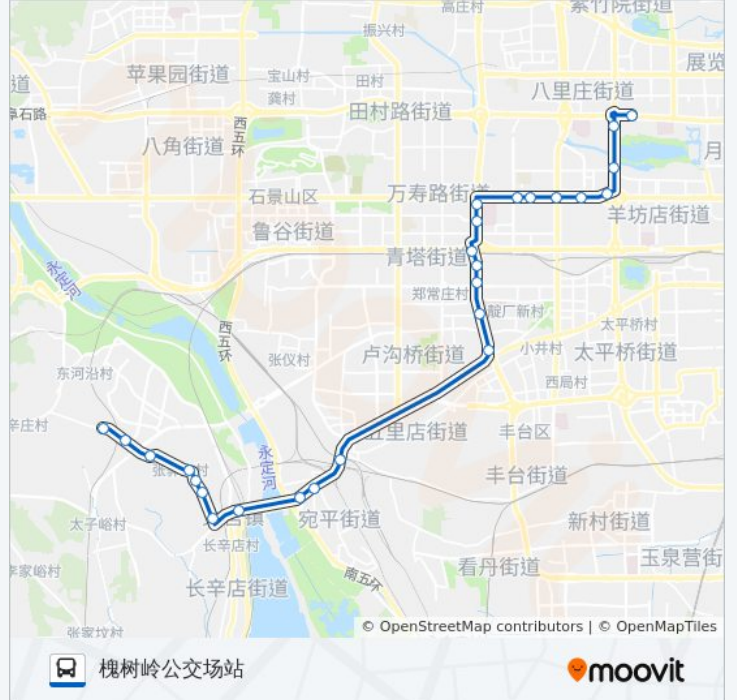

[查看时间表](#)

- 航天桥东
- 航天桥南
- 八一湖
- 公主坟西
- 翠微路口
- 万寿路口西
- 东翠路口
- 沙沟路口东
- 五棵松桥南
- 沙窝桥北
- 南沙窝桥
- 青塔
- 郑常庄
- 岳各庄
- 岳各庄桥北
- 西道口
- 抗战雕塑园
- 卢沟新桥
- 杜家坎
- 装甲兵干休所
- 张郭庄小区东
- 张郭庄小区

公交624的时间表

往槐树岭公交场站方向的时间表

星期一	05:30 - 23:00
星期二	05:30 - 23:00
星期三	05:30 - 23:00
星期四	05:30 - 23:00
星期五	05:30 - 23:00
星期六	05:30 - 23:00
星期日	05:30 - 23:00

公交624的信息

方向: 槐树岭公交场站

站点数量: 26

行车时间: 69 分

途经站点:

张郭庄小区北

张郭庄

槐树岭南站

槐树岭公交总站

方向: 航天桥南

25 站

[查看时间表](#)

槐树岭公交总站

槐树岭南站

张郭庄

张郭庄小区北

张郭庄小区

张郭庄小区东

装甲兵干休所

杜家坎

卢沟新桥

抗战雕塑园

西道口

岳各庄桥北