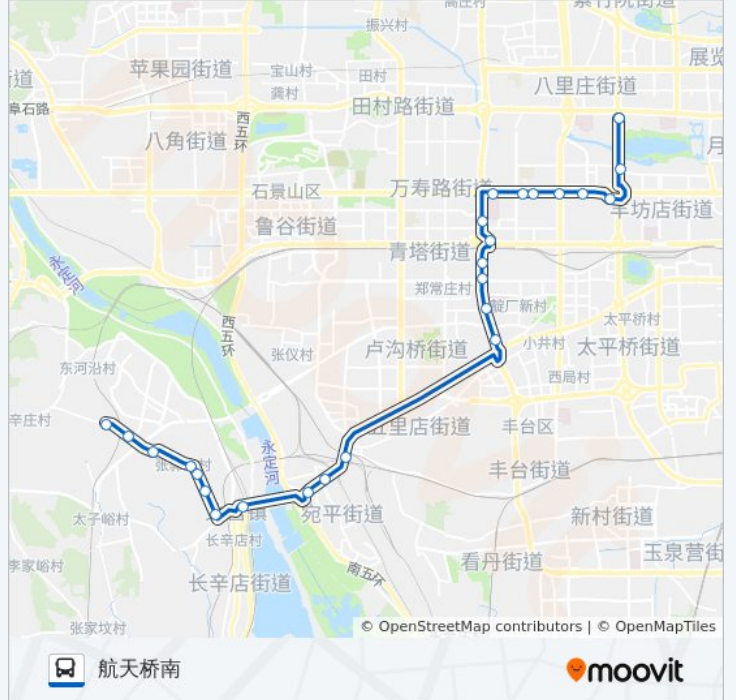

张郭庄小区

张郭庄小区东

装甲兵干休所

杜家坎

卢沟新桥

抗战雕塑园

西道口

岳各庄桥北

岳各庄

郑常庄

青塔

南沙窝桥(北行)

沙窝桥北

五棵松桥东

公交624的时间表

往航天桥南方向的时间表

星期一	05:30 - 22:30
星期二	05:30 - 22:30
星期三	05:30 - 22:30
星期四	05:30 - 22:30
星期五	05:30 - 22:30
星期六	05:30 - 22:30
星期日	05:30 - 22:30

公交624的信息

方向: 航天桥南

站点数量: 25

行车时间: 67 分

途经站点:

沙沟路口东
东翠路口
万寿路口西
翠微路口
公主坟西
八一湖
航天桥南

你可以在moovitapp.com下载公交624的PDF时间表和线路图。使用[Moovit应用程序](#)查询北京的实时公交、列车时刻表以及公共交通出行指南。

[关于Moovit](#) · [MaaS解决方案](#) · [城市列表](#) · [Moovit社区](#)

© 2024 Moovit - 保留所有权利

查看实时到站时间