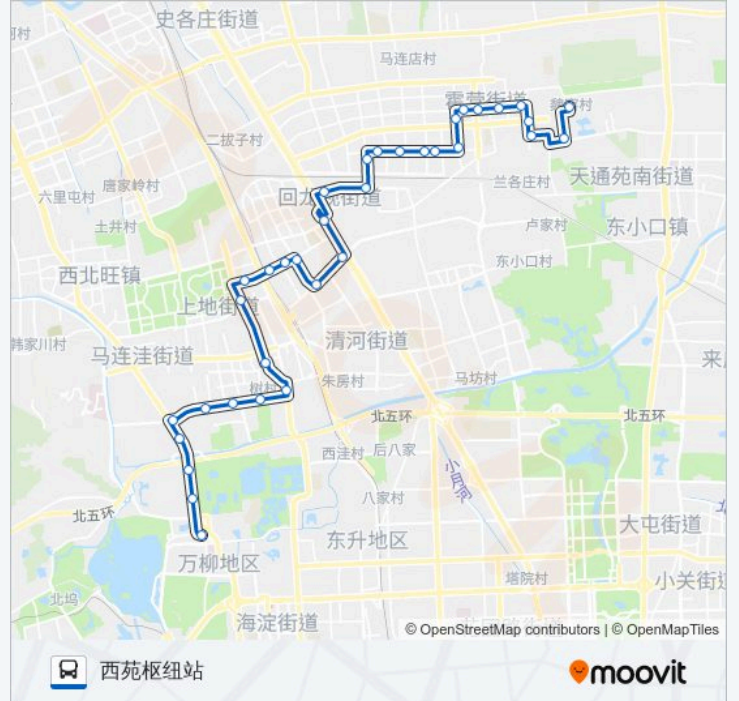

### 公交636的信息

方向: 西苑枢纽站

站点数量: 35

行车时间: 90 分

途经站点:

龙腾苑二区南门

龙腾苑六区东门

新龙城东站

新龙城

龙兴园

西三旗桥西

安宁庄北路

西二旗(西二旗中路)

西二旗大街

地铁西二旗站

上地九街西口

软件园东站

风芳园

上地南口

树村东口

树村

厢黄旗

农大南路西口

肖家河

小清河

骚子营

西苑枢纽站

你可以在moovitapp.com下载公交636的PDF时间表和线路图。使用Moovit应用程序查询北京的实时公交、列车时刻表以及公共交通出行指南。

© 2024 Moovit - 保留所有权利