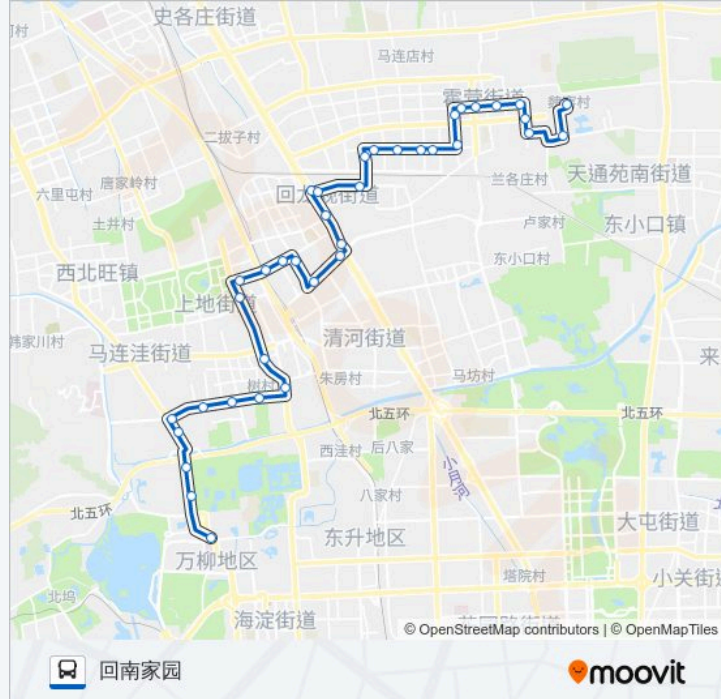

## 公交636的信息

方向: 回南家园

站点数量: 37

行车时间: 90 分

途经站点:

新龙城东站

龙腾苑六区东门

龙腾苑二区南门

龙腾苑四区北门

龙跃苑四区北门

龙跃苑一区南门

龙跃苑东二区东门

和谐家园二区西门

和谐家园一区南门

龙锦三街东口

龙锦苑东二区南门

龙锦苑东五区南门

天鑫家园东

新干线小区南门

九台庄园西站

回南家园

### 方向: 西苑枢纽站

35 站

[查看时间表](#)

回南家园

九台庄园西站

新干线小区南门

天鑫家园东

龙锦苑东五区南门