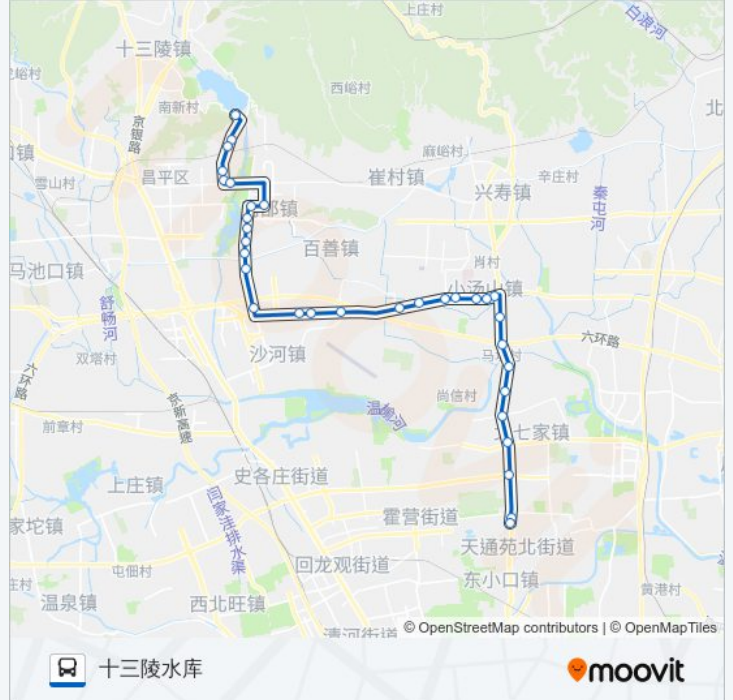

## 公交643的信息

方向: 十三陵水库

站点数量: 33

行车时间: 106 分

途经站点:

景文屯村  
 兴昌家苑  
 景文屯北  
 南环大桥东  
 四合新村  
 昌平东关路口东  
 昌平东关路口北  
 前锋学校  
 朝凤庵村  
 军都度假村  
 十三陵水库

**方向: 地铁天通苑北站**

33 站  
[查看时间表](#)

十三陵水库  
 军都度假村  
 朝凤庵村  
 前锋学校  
 昌平东关路口北  
 昌平东关路口东  
 四合新村  
 南环大桥东  
 景文屯北  
 兴昌家苑  
 景文屯村  
 景文屯南  
 张各庄  
 中央财经大学  
 东沙屯西站  
 东沙屯  
 百善  
 航空博物馆

**公交643的时间表**

往地铁天通苑北站方向的时间表

星期一	08:00 - 18:00
星期二	08:00 - 18:00
星期三	08:00 - 18:00
星期四	08:00 - 18:00
星期五	08:00 - 18:00
星期六	08:00 - 18:00
星期日	08:00 - 18:00

**公交643的信息**

**方向:** 地铁天通苑北站  
**站点数量:** 33  
**行车时间:** 103 分  
**途经站点:**

阿苏卫

汤山假日

双兴苑

小汤山健身广场

小汤山镇政府(龙脉温泉)

大柳树环岛西