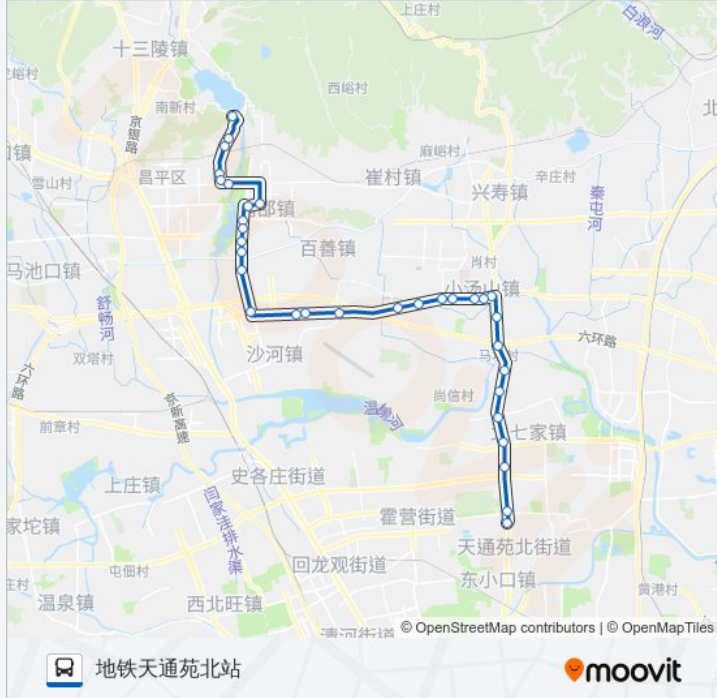

十三陵水库  
 军都度假村  
 朝凤庵村  
 前锋学校  
 昌平东关路口北  
 昌平东关路口东  
 四合新村  
 南环大桥东  
 景文屯北  
 兴昌家苑  
 景文屯村  
 景文屯南  
 张各庄  
 中央财经大学  
 东沙屯西站  
 东沙屯  
 百善  
 航空博物馆

**公交643的时间表**

往地铁天通苑北站方向的时间表

星期一	08:00 - 18:00
星期二	08:00 - 18:00
星期三	08:00 - 18:00
星期四	08:00 - 18:00
星期五	08:00 - 18:00
星期六	08:00 - 18:00
星期日	08:00 - 18:00

**公交643的信息**

**方向:** 地铁天通苑北站  
**站点数量:** 33  
**行车时间:** 103 分  
**途经站点:**

阿苏卫

汤山假日

双兴苑

小汤山健身广场

小汤山镇政府(龙脉温泉)

大柳树环岛西

小汤山马坊北站

小汤山马坊

北京太阳城

老年社区

东沙各庄

平坊

平西府(立汤路)

东三旗

地铁天通苑北站

你可以在moovitapp.com下载公交643的PDF时间表和线路图。使用[Moovit应用程序](#)查询北京的实时公交、列车时刻表以及公共交通出行指南。

[关于Moovit](#) · [MaaS解决方案](#) · [城市列表](#) · [Moovit社区](#)

© 2024 Moovit - 保留所有权利