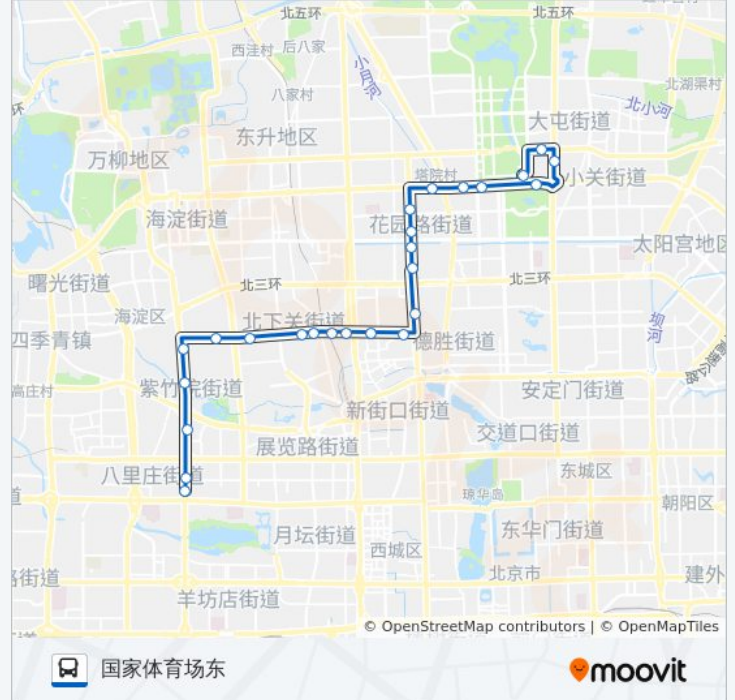

公交645的信息

方向: 国家体育场东

站点数量: 25

行车时间: 63 分

途经站点:

安慧桥北

慧忠路西口

国家体育场东

方向: 航天桥北

25 站

[查看时间表](#)

国家体育场东

慧忠路西口

安慧桥北

亚运村

北辰桥西

健翔桥东

健翔桥西

志新桥南

牡丹园北

牡丹园

北太平桥北

铁狮子坟

北京师范大学南门

公交645的信息

方向: 航天桥北

站点数量: 25

行车时间: 67 分

途经站点: