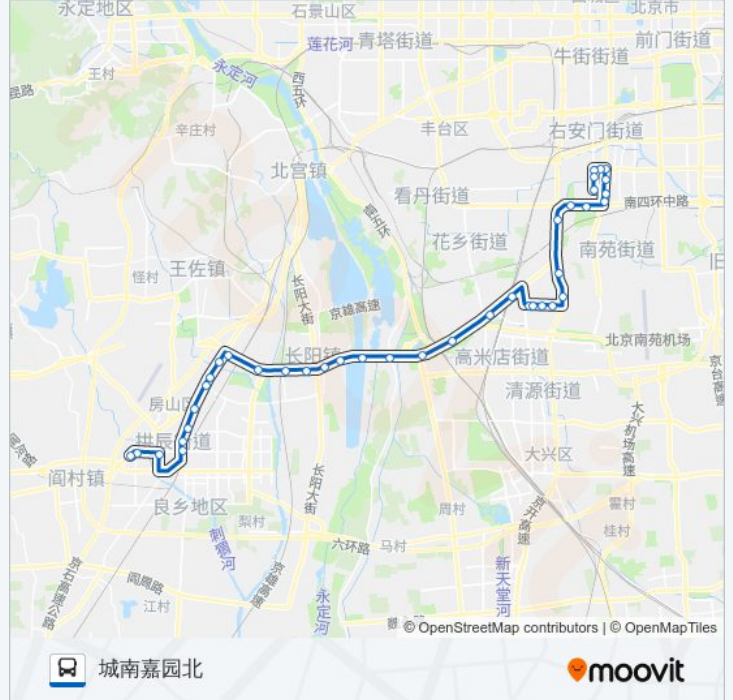

马厂村

永立桥西

立垡村

天普路口

狼垡

羊坊村

高立庄

公交646的时间表

往城南嘉园北方向的时间表

星期一	05:30 - 21:00
星期二	05:30 - 21:00
星期三	05:30 - 21:00
星期四	05:30 - 21:00
星期五	05:30 - 21:00
星期六	05:30 - 21:00
星期日	05:30 - 21:00

公交646的信息

方向: 城南嘉园北

站点数量: 39

行车时间: 115 分

途经站点:

宏福路
 兴海公园
 兴海学校
 宏福路东口
 西红门北站
 九龙山庄
 新发地桥北
 世界花卉大观园
 恋日家园
 公益西桥北
 地铁公益西桥站
 四顷三村
 地铁角门西站
 嘉园二里南门
 嘉园三里北
 嘉园三里
 城南嘉园

方向: 良乡阎村桥

39 站
[查看时间表](#)

城南嘉园
 嘉园三里
 嘉园三里北
 嘉园二里南门
 地铁角门西站
 四顷三村
 地铁公益西桥站
 公益西桥北
 恋日家园
 世界花卉大观园
 新发地桥北
 九龙山庄

公交646的时间表

往良乡阎村桥方向的时间表

星期一	06:00 - 22:00
星期二	06:00 - 22:00
星期三	06:00 - 22:00
星期四	06:00 - 22:00
星期五	06:00 - 22:00
星期六	06:00 - 22:00
星期日	06:00 - 22:00

公交646的信息

方向: 良乡阎村桥
 站点数量: 39
 行车时间: 115 分
 途经站点:

西红门北站
宏福路东口
兴海学校
兴海公园
宏福路
高立庄
羊坊村
狼垡
天普路口
立垡村
永立桥西
马厂村
西营村
地铁长阳站
军留庄
篱笆房
长阳环岛东
长阳环岛南
长阳路口
黄辛庄
送变电公司
良乡火车站
良乡陶瓷厂
良乡东关
良乡西门
良乡西路
良乡阎村桥(蝶翠苑)

你可以在moovitapp.com下载公交646的PDF时间表和线路图。使用[Moovit应用程序](#)查询北京的实时公交、列车时刻表以及公共交通出行指南。