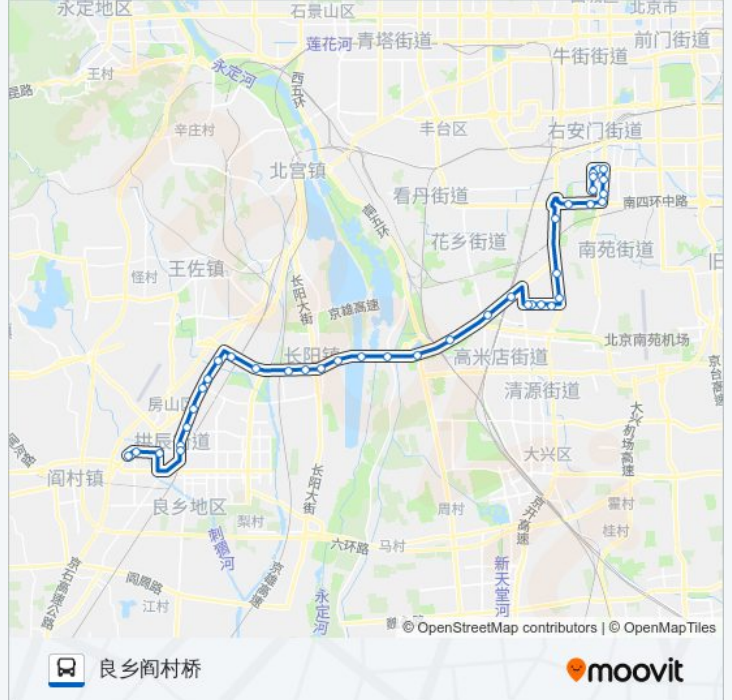

往城南嘉园北方向的时间表

星期一	05:30 - 21:00
星期二	05:30 - 21:00
星期三	05:30 - 21:00
星期四	05:30 - 21:00
星期五	05:30 - 21:00
星期六	05:30 - 21:00
星期日	05:30 - 21:00

公交646的信息

方向: 城南嘉园北

站点数量: 39

行车时间: 115 分

途经站点:

宏福路
 兴海公园
 兴海学校
 宏福路东口
 西红门北站
 九龙山庄
 新发地桥北
 世界花卉大观园
 恋日家园
 公益西桥北
 地铁公益西桥站
 四顷三村
 地铁角门西站
 嘉园二里南门
 嘉园三里北
 嘉园三里
 城南嘉园

方向: 良乡阎村桥

39 站
[查看时间表](#)

城南嘉园
 嘉园三里
 嘉园三里北
 嘉园二里南门
 地铁角门西站
 四顷三村
 地铁公益西桥站
 公益西桥北
 恋日家园
 世界花卉大观园
 新发地桥北
 九龙山庄

公交646的时间表

往良乡阎村桥方向的时间表

星期一	06:00 - 22:00
星期二	06:00 - 22:00
星期三	06:00 - 22:00
星期四	06:00 - 22:00
星期五	06:00 - 22:00
星期六	06:00 - 22:00
星期日	06:00 - 22:00

公交646的信息

方向: 良乡阎村桥
 站点数量: 39
 行车时间: 115 分
 途经站点:

西红门北站
宏福路东口
兴海学校
兴海公园
宏福路
高立庄
羊坊村
狼垡
天普路口
立垡村
永立桥西
马厂村
西营村
地铁长阳站
军留庄
篱笆房
长阳环岛东
长阳环岛南
长阳路口
黄辛庄
送变电公司
良乡火车站
良乡陶瓷厂
良乡东关
良乡西门
良乡西路
良乡阎村桥(蝶翠苑)

你可以在moovitapp.com下载公交646的PDF时间表和线路图。使用[Moovit应用程序](#)查询北京的实时公交、列车时刻表以及公共交通出行指南。