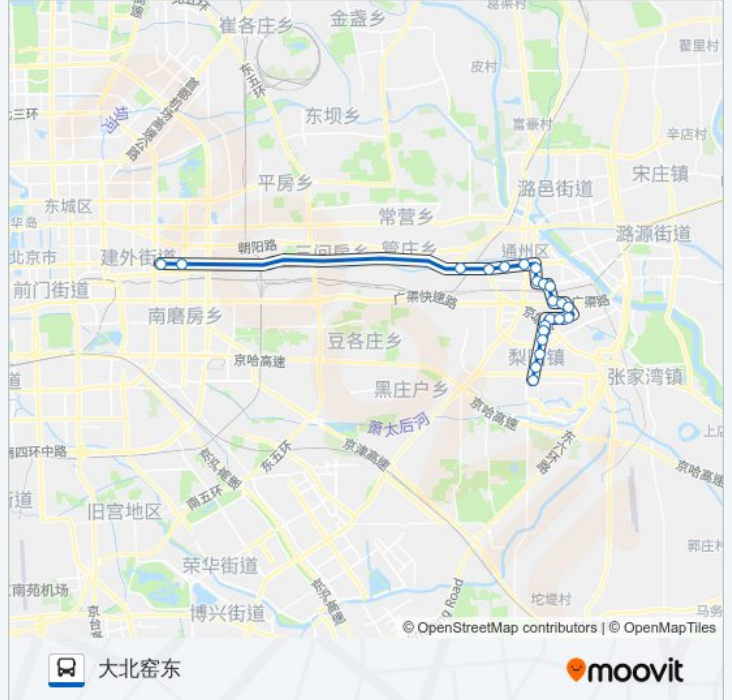

[查看时间表](#)

曹园村
大马庄
群芳园
云景里
云景东路
杨家洼路口南
杨家洼路口北
通州三间房西
梨园东里
玉桥南里
通州交通队
通州国税局北
通州南关
通州南关西
通州车站路口北
中仓
西大街路口西
通州西门路口东
通州北苑路口东
八里桥
八王坟西
大北窑东

公交647的时间表

往大北窑东方向的时间表

星期一	05:30 - 21:00
星期二	05:30 - 21:00
星期三	05:30 - 21:00
星期四	05:30 - 21:00
星期五	05:30 - 21:00
星期六	05:30 - 21:00
星期日	05:30 - 21:00

公交647的信息

方向: 大北窑东

站点数量: 22

行车时间: 69 分

途经站点:

方向: 大马庄

22 站

[查看时间表](#)

- 大北窑东
- 八王坟东
- 八里桥
- 通州北苑路口东
- 通州西门路口东
- 西大街路口东
- 中仓
- 通州车站路口北
- 通州南关西
- 通州南关
- 通州国税局北
- 通州交通队
- 玉桥南里
- 梨园东里
- 通州三间房西
- 杨家洼路口北
- 杨家洼路口南
- 云景东路

公交647的时间表

往大马庄方向的时间表

星期一	06:35 - 21:55
星期二	06:35 - 21:55
星期三	06:35 - 21:55
星期四	06:35 - 21:55
星期五	06:35 - 21:55
星期六	06:35 - 21:55
星期日	06:35 - 21:55

公交647的信息

方向: 大马庄

站点数量: 22

行车时间: 67 分

途经站点:

云景里
群芳园
大马庄
曹园村

你可以在moovitapp.com下载公交647的PDF时间表和线路图。使用[Moovit应用程序](#)查询北京的实时公交、列车时刻表以及公共交通出行指南。

[关于Moovit](#) · [MaaS解决方案](#) · [城市列表](#) · [Moovit社区](#)