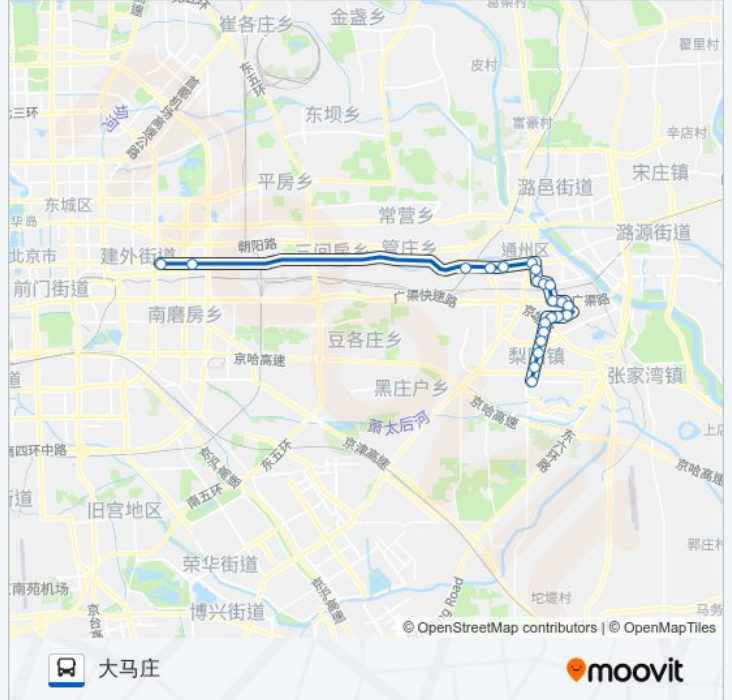

- 大北窑东
- 八王坟东
- 八里桥
- 通州北苑路口东
- 通州西门路口东
- 西大街路口东
- 中仓
- 通州车站路口北
- 通州南关西
- 通州南关
- 通州国税局北
- 通州交通队
- 玉桥南里
- 梨园东里
- 通州三间房西
- 杨家洼路口北
- 杨家洼路口南
- 云景东路

公交647的时间表

往大马庄方向的时间表

星期一	06:35 - 21:55
星期二	06:35 - 21:55
星期三	06:35 - 21:55
星期四	06:35 - 21:55
星期五	06:35 - 21:55
星期六	06:35 - 21:55
星期日	06:35 - 21:55

公交647的信息

方向: 大马庄

站点数量: 22

行车时间: 67 分

途经站点:

云景里
群芳园
大马庄
曹园村

你可以在moovitapp.com下载公交647的PDF时间表和线路图。使用[Moovit应用程序](#)查询北京的实时公交、列车时刻表以及公共交通出行指南。

[关于Moovit](#) · [MaaS解决方案](#) · [城市列表](#) · [Moovit社区](#)

© 2024 Moovit - 保留所有权利

查看实时到站时间